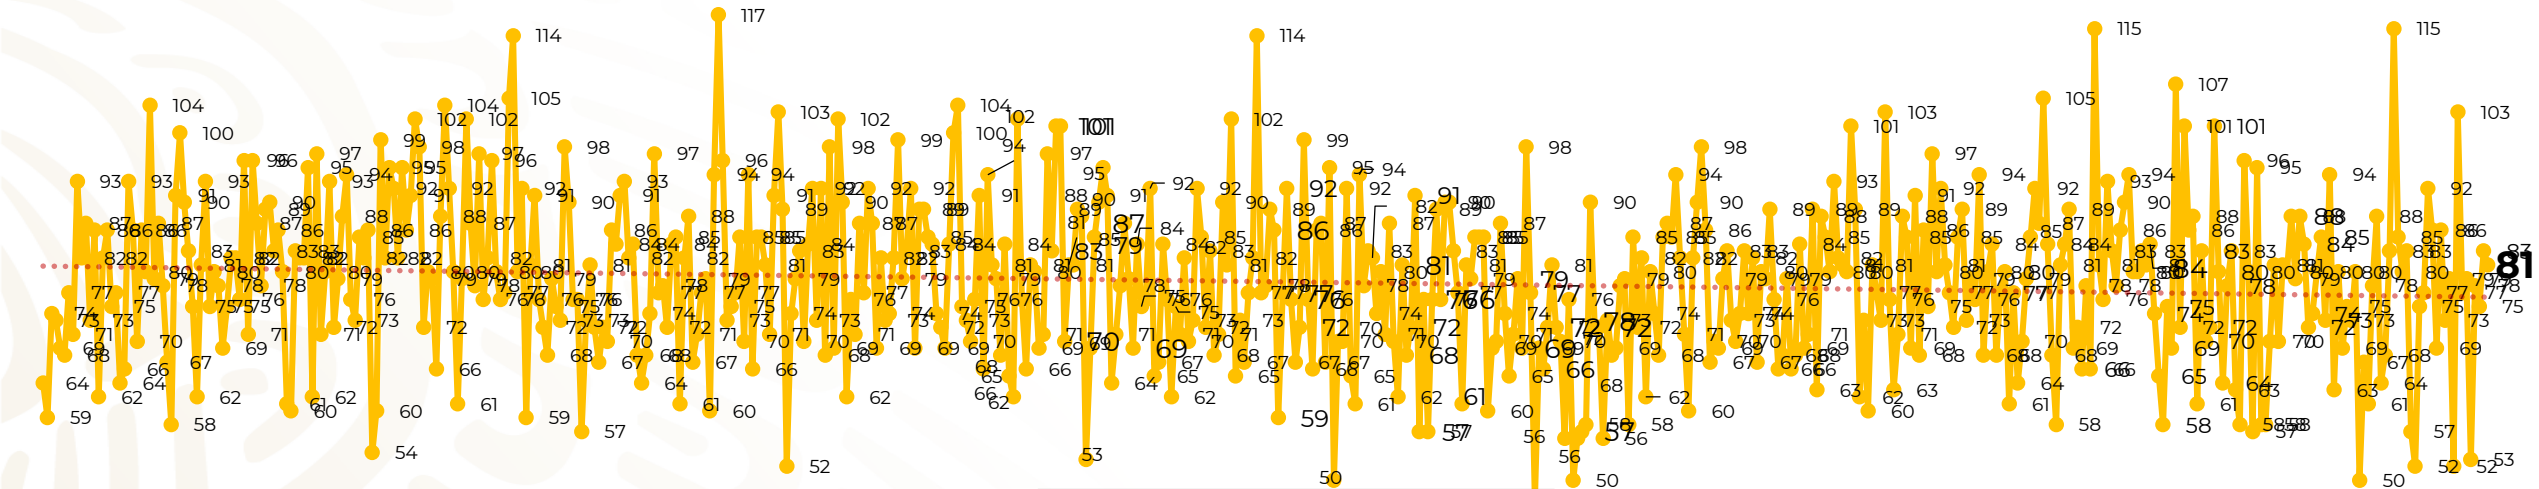

Víctimas reportadas por delito de homicidio (Fiscalías Estatales y Dependencias Federales)

Entidades	Julio 26
Aguascalientes	0
Baja California	8
Baja California Sur	4
Campeche	0
Chiapas	2
Chihuahua	5
Ciudad de México	3
Coahuila	0
Colima	0
Durango	1
Estado de México	4
Guanajuato	10
Guerrero	2
Hidalgo	0
Jalisco	10
Michoacán	7

Entidades	Julio 26
Morelos	0
Nayarit	0
Nuevo León	1
Oaxaca	6
Puebla	3
Querétaro	0
Quintana Roo	2
San Luis Potosí	0
Sinaloa	2
Sonora	2
Tabasco	1
Tamaulipas	3
Tlaxcala	0
Veracruz	3
Yucatán	0
Zacatecas	2
Total	81

Víctimas reportadas por delito de homicidio (Fiscalías Estatales y Dependencias Federales)

HOMICIDIOS DOLOSOS TENDENCIA MENSUAL (víctimas)

Mes	Víctimas	Promedio Diario	Días	Mes	Víctimas	Promedio Diario	Días	Mes	Víctimas	Promedio Diario	Días	Mes	Víctimas	Promedio Diario	Días	Mes	Víctimas	Promedio Diario	Días
Dic-18 ¹	2,153	79.7	27	Ago-19	2,469	79.6	31	Mar-20	2,585	83.4	31	Oct-20	2,429	78.3	31	May-21	2,462	79.4	31
Ene-19	2,326	75.0	31	Sep-19	2,386	79.5	30	Abr-20	2,492	83.1	30	Nov-20	2,303	76.7	30	Jun-21	2,251	75.0	30
Feb-19	2,326	83.1	28	Oct-19	2,356	76.0	31	May-20	2,423	78.2	31	Dic-20	2,194	70.8	31	Jul-21	2,005	77.1	26
Mar-19	2,404	77.5	31	Nov-19	2,370	79.0	30	Jun-20	2,413	80.4	30	Ene-21	2,379	76.7	31				
Abr-19	2,227	74.2	30	Dic-19	2,444	78.8	31	Jul-20	2,519	81.2	31	Feb-21	2,206	78.7	28				
May-19	2,384	76.9	31	Ene-20	2,376	76.6	31	Ago-20	2,524	81.4	31	Mar-21	2,444	78.8	31				
Jun-19	2,543	84.8	30	Feb-20	2,352	81.1	29	Sep-20	2,315	77.1	30	Abr-21	2,370	79.0	30				
Jul-19	2,414	77.8	31																