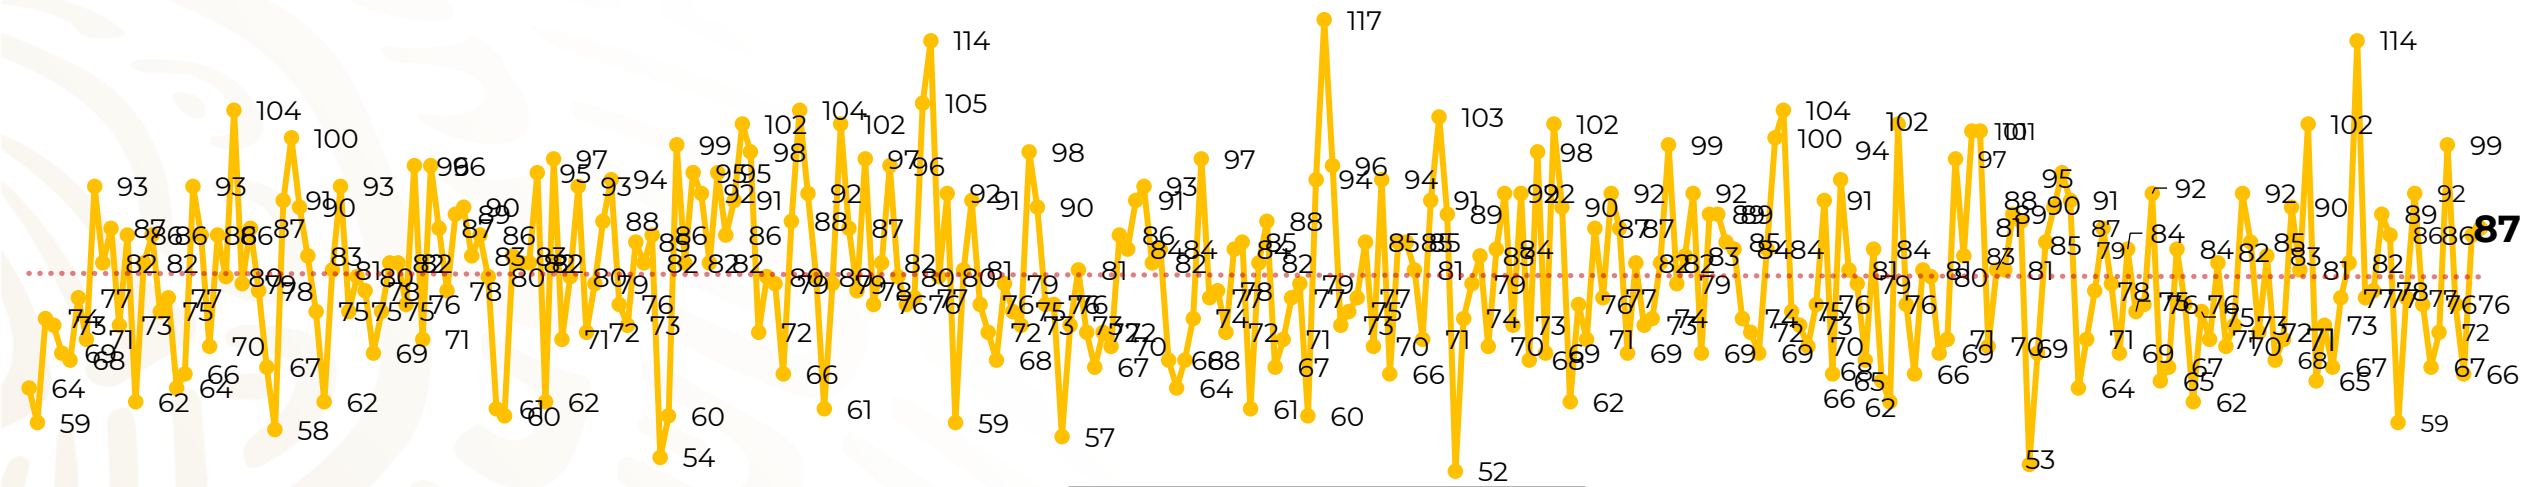

Víctimas reportadas por delito de homicidio (Fiscalías Estatales y Dependencias Federales)

Entidades	Octubre 26
Aguascalientes	0
Baja California	7
Baja California Sur	0
Campeche	0
Chiapas	3
Chihuahua	3
Ciudad de México	2
Coahuila	0
Colima	3
Durango	0
Estado de México	9
Guanajuato	13
Guerrero	5
Hidalgo	1
Jalisco	11
Michoacán	6

Entidades	Octubre 26
Morelos	0
Nayarit	0
Nuevo León	1
Oaxaca	1
Puebla	5
Querétaro	1
Quintana Roo	1
San Luis Potosí	1
Sinaloa	1
Sonora	2
Tabasco	1
Tamaulipas	1
Tlaxcala	0
Veracruz	4
Yucatán	0
Zacatecas	5
Total	87

Víctimas reportadas por delito de homicidio (Fiscalías Estatales y Dependencias Federales)

HOMICIDIOS DOLOSOS TENDENCIA MENSUAL (víctimas)

Mes	Víctimas	Promedio Diario	Días	Mes	Víctimas	Promedio Diario	Días	Mes	Víctimas	Promedio Diario	Días	Mes	Víctimas	Promedio Diario	Días
Dic-18 ¹	2,153	79.7	27	Ago-19	2,469	79.6	31	Mar-20	2,585	83.4	31	Oct-20	2,077	79.9	26
Ene-19	2,326	75.0	31	Sep-19	2,386	79.5	30	Abr-20	2,492	83.1	30				
Feb-19	2,326	83.1	28	Oct-19	2,356	76.0	31	May-20	2,423	78.2	31				
Mar-19	2,404	77.5	31	Nov-19	2,370	79.0	30	Jun-20	2,413	80.4	30				
Abr-19	2,227	74.2	30	Dic-19	2,444	78.8	31	Jul-20	2,519	81.2	31				
May-19	2,384	76.9	31	Ene-20	2,376	76.6	31	Ago-20	2,524	81.4	31				
Jun-19	2,543	84.8	30	Feb-20	2,352	81.1	29	Sep-20	2,315	77.1	30				
Jul-19	2,414	77.8	31												