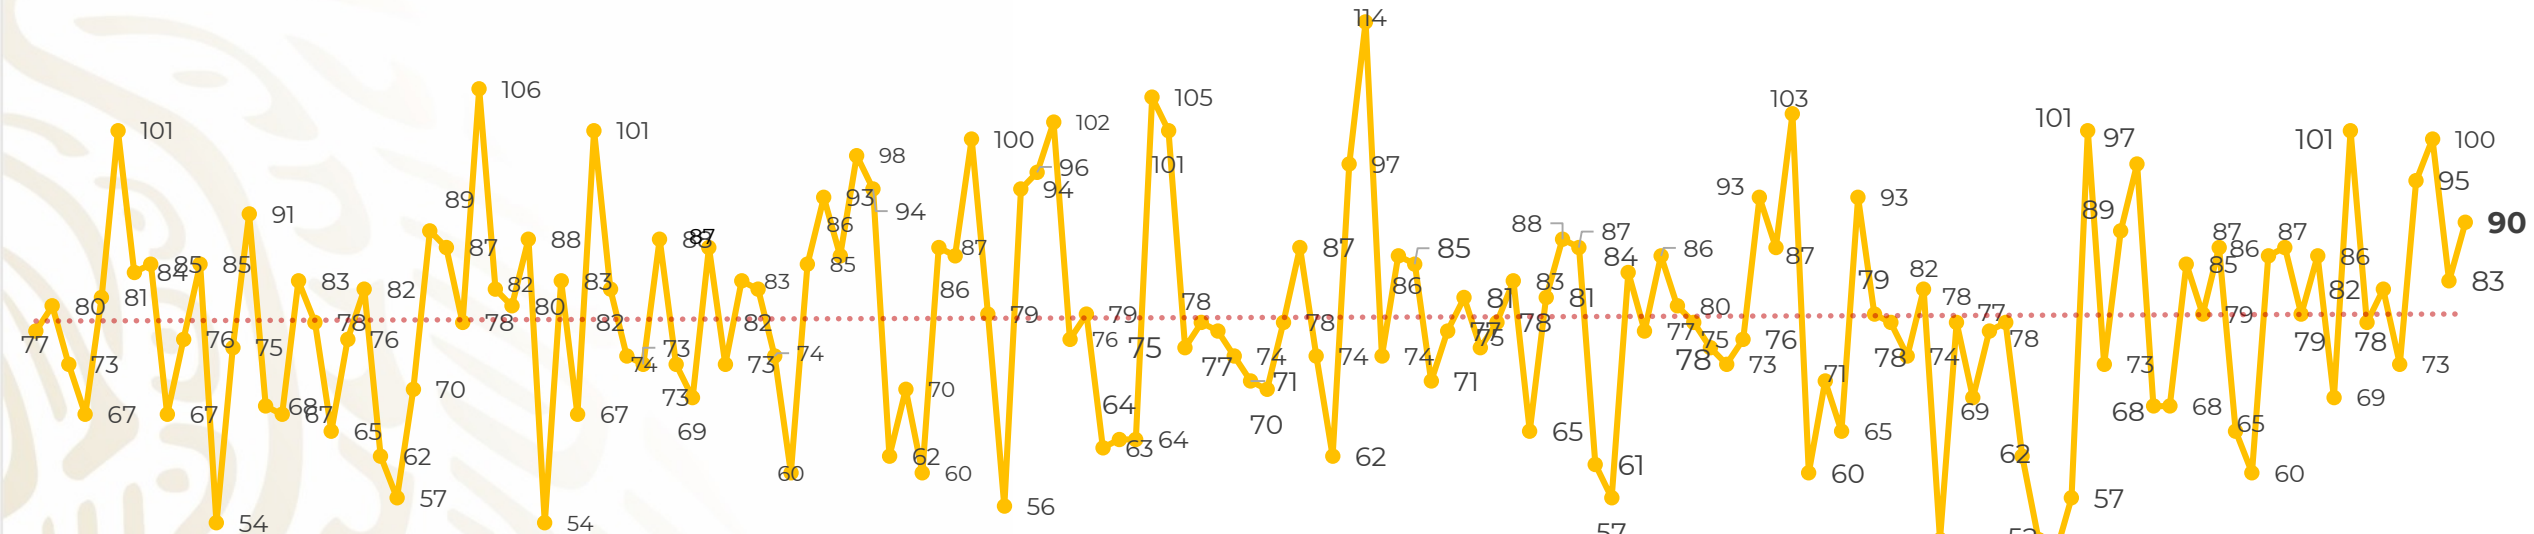

Víctimas reportadas por delito de homicidio (Fiscalías Estatales y Dependencias Federales)

Entidades	Noviembre 26
Aguascalientes	0
Baja California	0
Baja California Sur	0
Campeche	0
Chiapas	3
Chihuahua	3
Ciudad de México	2
Coahuila	0
Colima	0
Durango	0
Estado de México	7
Guanajuato	21
Guerrero	9
Hidalgo	0
Jalisco	9
Michoacán	7

Víctimas reportadas por delito de homicidio (Fiscalías Estatales y Dependencias Federales)

HOMICIDIOS DOLOSOS TENDENCIA MENSUAL (víctimas)

Mes	Víctimas	Promedio Diario	Días
dic-18 ¹	2,153	79.7	27
ene-19	2,326	75.0	31
feb-19	2,326	83.1	28
mar-19	2,404	77.5	31
abr-19	2,227	74.2	30
may-19	2,384	76.9	31
jun-19	2,543	84.8	30

Mes	Víctimas	Promedio Diario	Días
Jul-19	2,414	77.8	31
Ago-19	2,469	79.6	31
Sep-19	2,386	79.5	30
Oct-19	2,356	76.0	31
Nov-19	2,088	80.3	26

Fuente : Fiscalías , consultado en el INS al 27/11/2019 03:00 hrs.
 1/ El reporte de homicidios por el INS inició a partir del 5 de diciembre de 2018.
 2/ Información del 01 de julio al 26 de noviembre de 2019.