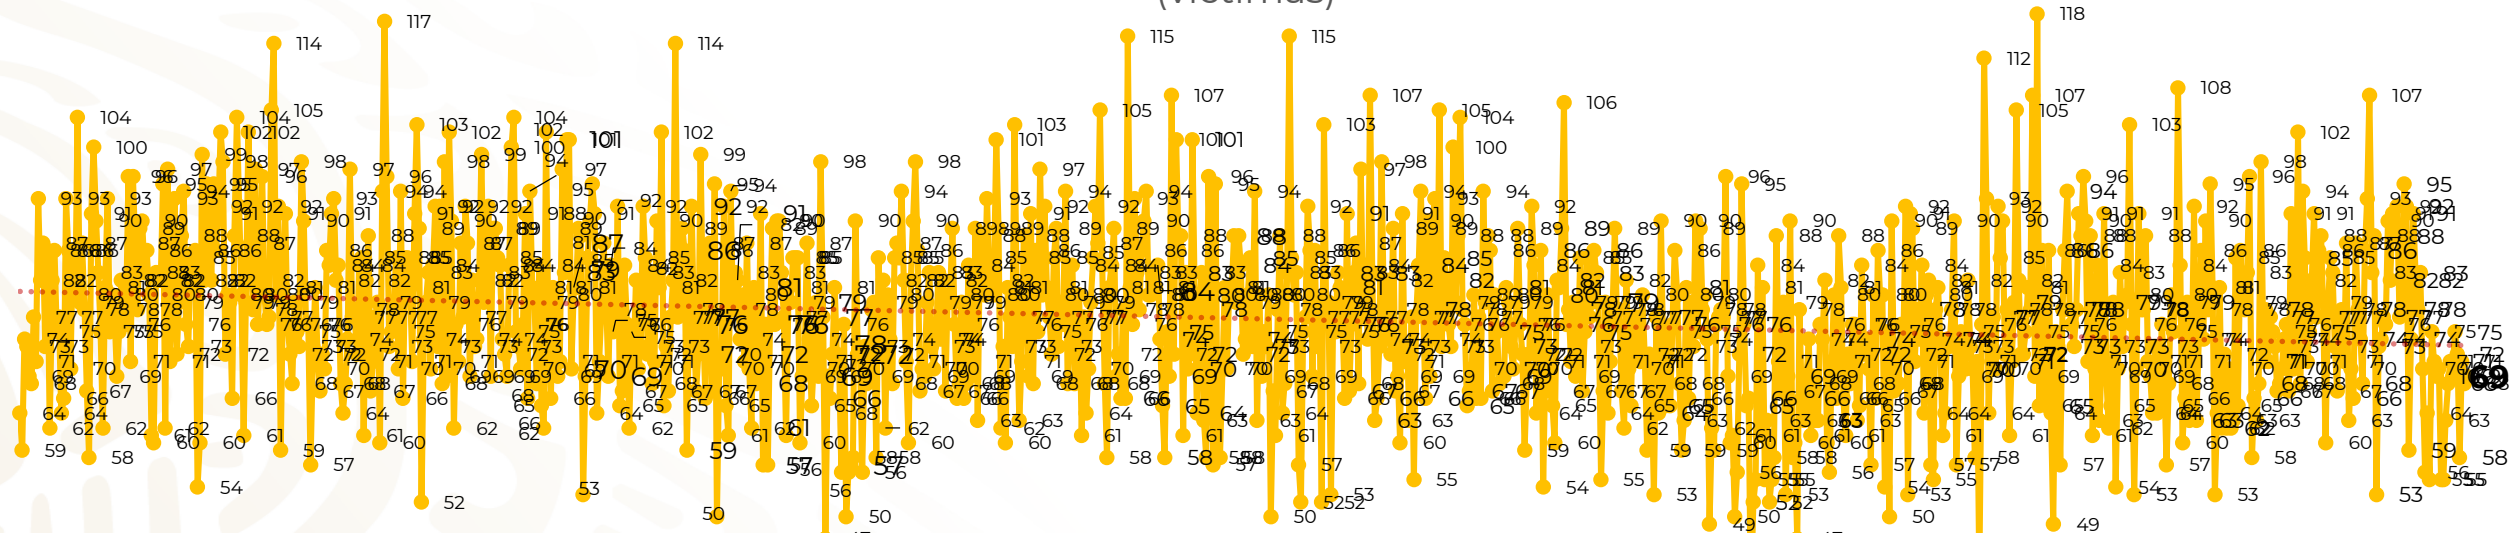

## Víctimas reportadas por delito de homicidio (Fiscalías Estatales y Dependencias Federales)

Entidades	Noviembre 26
Aguascalientes	0
Baja California	2
Baja California Sur	0
Campeche	0
Chiapas	3
Chihuahua	3
Ciudad de México	0
Coahuila	1
Colima	1
Durango	0
<b>Estado de México</b>	<b>6</b>
<b>Guanajuato</b>	<b>10</b>
Guerrero	2
Hidalgo	0
<b>Jalisco</b>	<b>10</b>
Michoacán	4

Entidades	Noviembre 26
Morelos	1
Nayarit	0
Nuevo León	0
Oaxaca	5
Puebla	2
Querétaro	0
Quintana Roo	1
San Luis Potosí	2
Sinaloa	0
Sonora	2
Tabasco	0
Tamaulipas	0
Tlaxcala	1
Veracruz	4
Yucatán	0
<b>Zacatecas</b>	<b>9</b>
<b>Total</b>	<b>69</b>

## HOMICIDIOS DOLOSOS TENDENCIA MENSUAL (víctimas)

Mes	Víctimas	Promedio Diario	Días	Mes	Víctimas	Promedio Diario	Días	Mes	Víctimas	Promedio Diario	Días	Mes	Víctimas	Promedio Diario	Días	Mes	Víctimas	Promedio Diario	Días
Mar-20	2,585	83.4	31	Oct-20	2,429	78.3	31	May-21	2,462	79.4	31	Dic-21	2,274	73.3	31	Jul-22	2,331	75.1	31
Abr-20	2,492	83.1	30	Nov-20	2,303	76.7	30	Jun-21	2,251	75.0	30	Ene-22	2,061	66.5	31	Ago-22	2,304	74.3	31
May-20	2,423	78.2	31	Dic-20	2,194	70.8	31	Jul-21	2,381	76.8	31	Feb-22	1,933	69.0	28	Sep-22	2,329	77.6	30
Jun-20	2,413	80.4	30	Ene-21	2,379	76.7	31	Ago-21	2,414	77.9	31	Mar-22	2,241	72.3	31	Oct-22	2,481	80.0	31
Jul-20	2,519	81.2	31	Feb-21	2,206	78.7	28	Sep-21	2,405	80.2	30	Abr-22	2,131	71.0	30	Nov-22	1,791	68.8	26
Ago-20	2,524	81.4	31	Mar-21	2,444	78.8	31	Oct-21	2,332	75.2	31	May-22	2,472	79.7	31				
Sep-20	2,315	77.1	30	Abr-21	2,370	79.0	30	Nov-21	2,242	74.7	30	Jun-22	2,289	76.3	30				