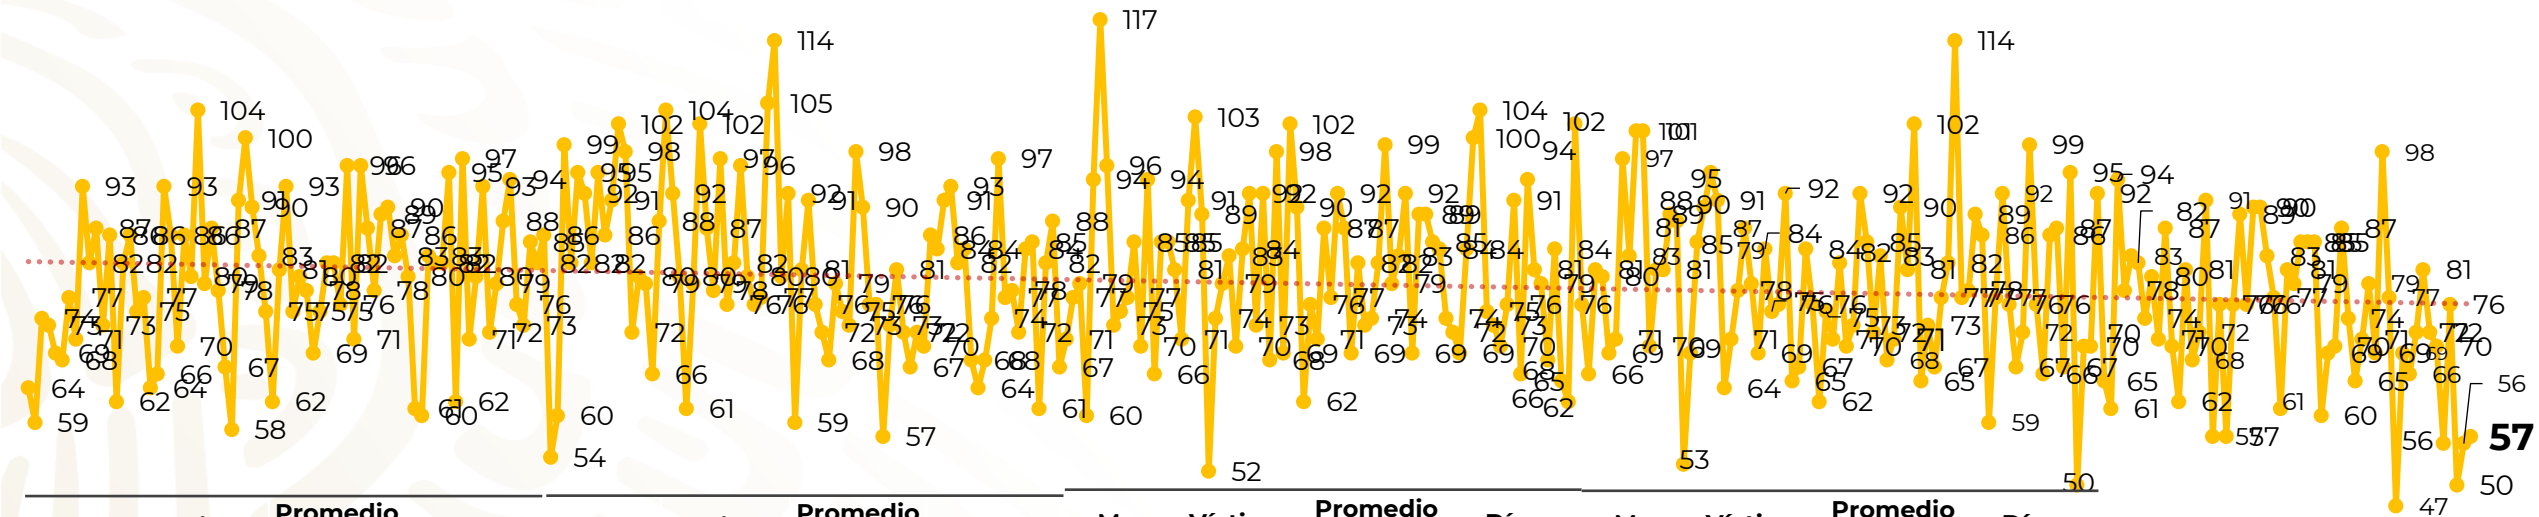

## Víctimas reportadas por delito de homicidio (Fiscalías Estatales y Dependencias Federales)

Entidades	Diciembre 26
Aguascalientes	0
Baja California	3
Baja California Sur	0
Campeche	0
Chiapas	1
Chihuahua	2
Ciudad de México	1
Coahuila	0
Colima	0
Durango	0
<b>Estado de México</b>	<b>8</b>
Guanajuato	2
Guerrero	3
Hidalgo	0
<b>Jalisco</b>	<b>6</b>
<b>Michoacán</b>	<b>6</b>

Entidades	Diciembre 26
Morelos	1
Nayarit	0
Nuevo León	0
Oaxaca	2
Puebla	4
Querétaro	0
Quintana Roo	1
San Luis Potosí	1
Sinaloa	3
Sonora	4
Tabasco	0
Tamaulipas	0
Tlaxcala	3
Veracruz	2
Yucatán	1
Zacatecas	3
<b>Total</b>	<b>57</b>

# Víctimas reportadas por delito de homicidio (Fiscalías Estatales y Dependencias Federales)

## HOMICIDIOS DOLOSOS TENDENCIA MENSUAL (víctimas)

Mes	Víctimas	Promedio Diario	Días	Mes	Víctimas	Promedio Diario	Días	Mes	Víctimas	Promedio Diario	Días	Mes	Víctimas	Promedio Diario	Días
Dic-18 <sup>1</sup>	2,153	79.7	27	Ago-19	2,469	79.6	31	Mar-20	2,585	83.4	31	Oct-20	2,429	78.3	31
Ene-19	2,326	75.0	31	Sep-19	2,386	79.5	30	Abr-20	2,492	83.1	30	Nov-20	2,303	76.7	30
Feb-19	2,326	83.1	28	Oct-19	2,356	76.0	31	May-20	2,423	78.2	31	Dic-20	1,846	71.0	26
Mar-19	2,404	77.5	31	Nov-19	2,370	79.0	30	Jun-20	2,413	80.4	30				
Abr-19	2,227	74.2	30	Dic-19	2,444	78.8	31	Jul-20	2,519	81.2	31				
May-19	2,384	76.9	31	Ene-20	2,376	76.6	31	Ago-20	2,524	81.4	31				
Jun-19	2,543	84.8	30	Feb-20	2,352	81.1	29	Sep-20	2,315	77.1	30				
Jul-19	2,414	77.8	31												