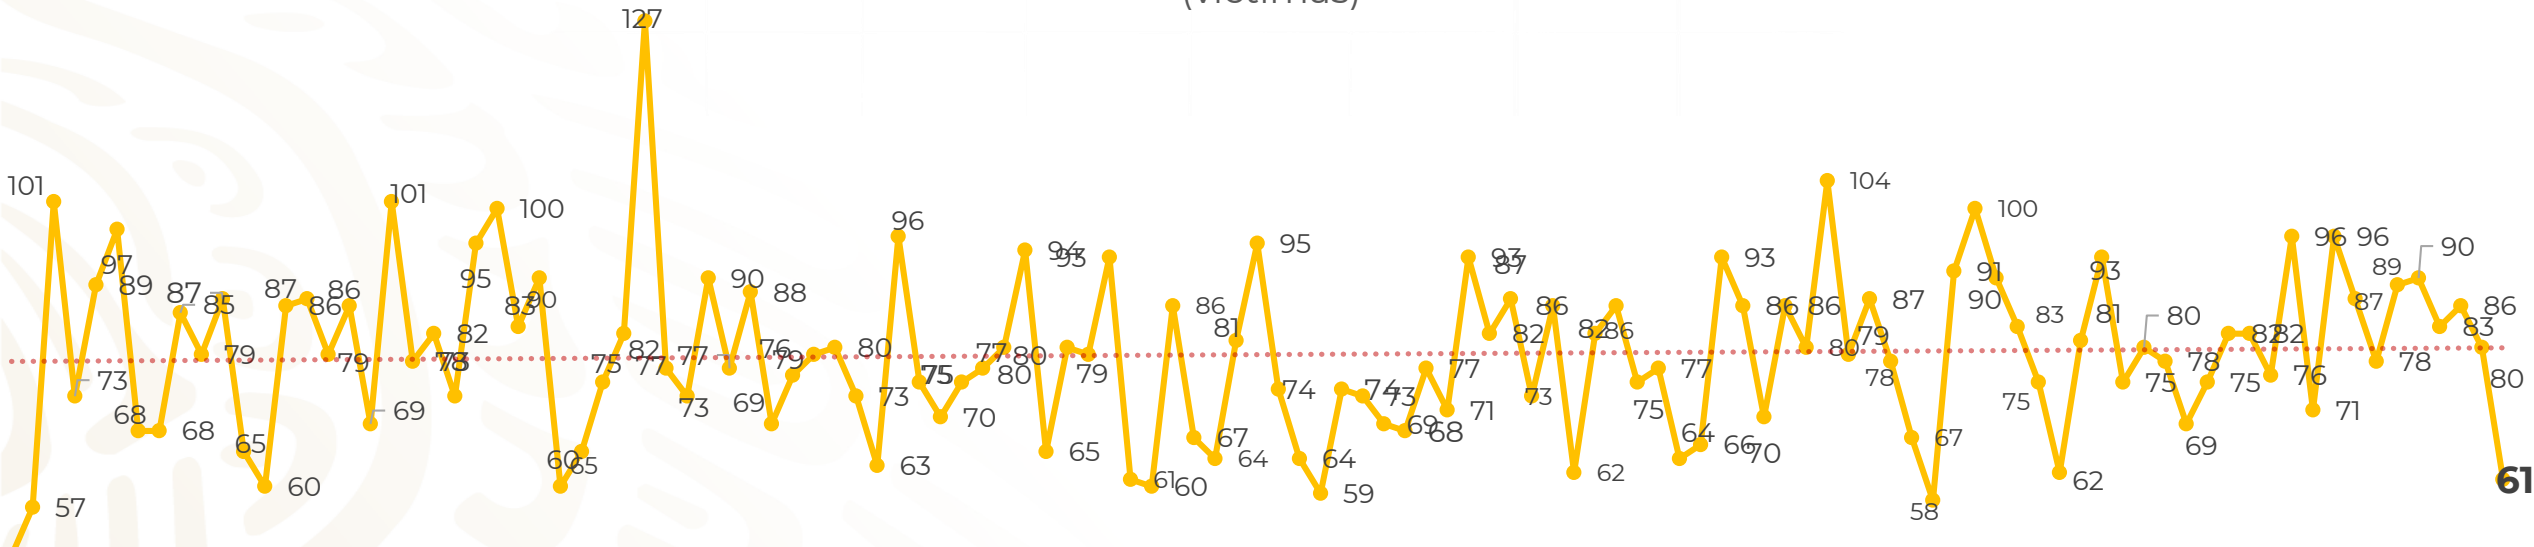

Víctimas reportadas por delito de homicidio (Fiscalías Estatales y Dependencias Federales)

Entidades	Feb 27
Aguascalientes	0
Baja California	2
Baja California Sur	0
Campeche	0
Chiapas	2
Chihuahua	3
Ciudad de México	1
Coahuila	0
Colima	0
Durango	0
Estado de México	8
Guanajuato	4
Guerrero	2
Hidalgo	1
Jalisco	9
Michoacán	1

Víctimas reportadas por delito de homicidio (Fiscalías Estatales y Dependencias Federales)

HOMICIDIOS DOLOSOS TENDENCIA MENSUAL (víctimas)

Mes	Víctimas	Promedio Diario	Días	Mes	Víctimas	Promedio Diario	Días
Dic-18 ¹	2,153	79.7	27	Ago-19	2,469	79.6	31
Ene-19	2,326	75.0	31	Sep-19	2,386	79.5	30
Feb-19	2,326	83.1	28	Oct-19	2,356	76.0	31
Mar-19	2,404	77.5	31	Nov-19	2,370	79.0	30
Abr-19	2,227	74.2	30	Dic-19	2,444	78.8	31
May-19	2,384	76.9	31	Ene-20	2,376	76.6	31
Jun-19	2,543	84.8	30	Feb-20	2,209	81.8	27
Jul-19	2,414	77.8	31				