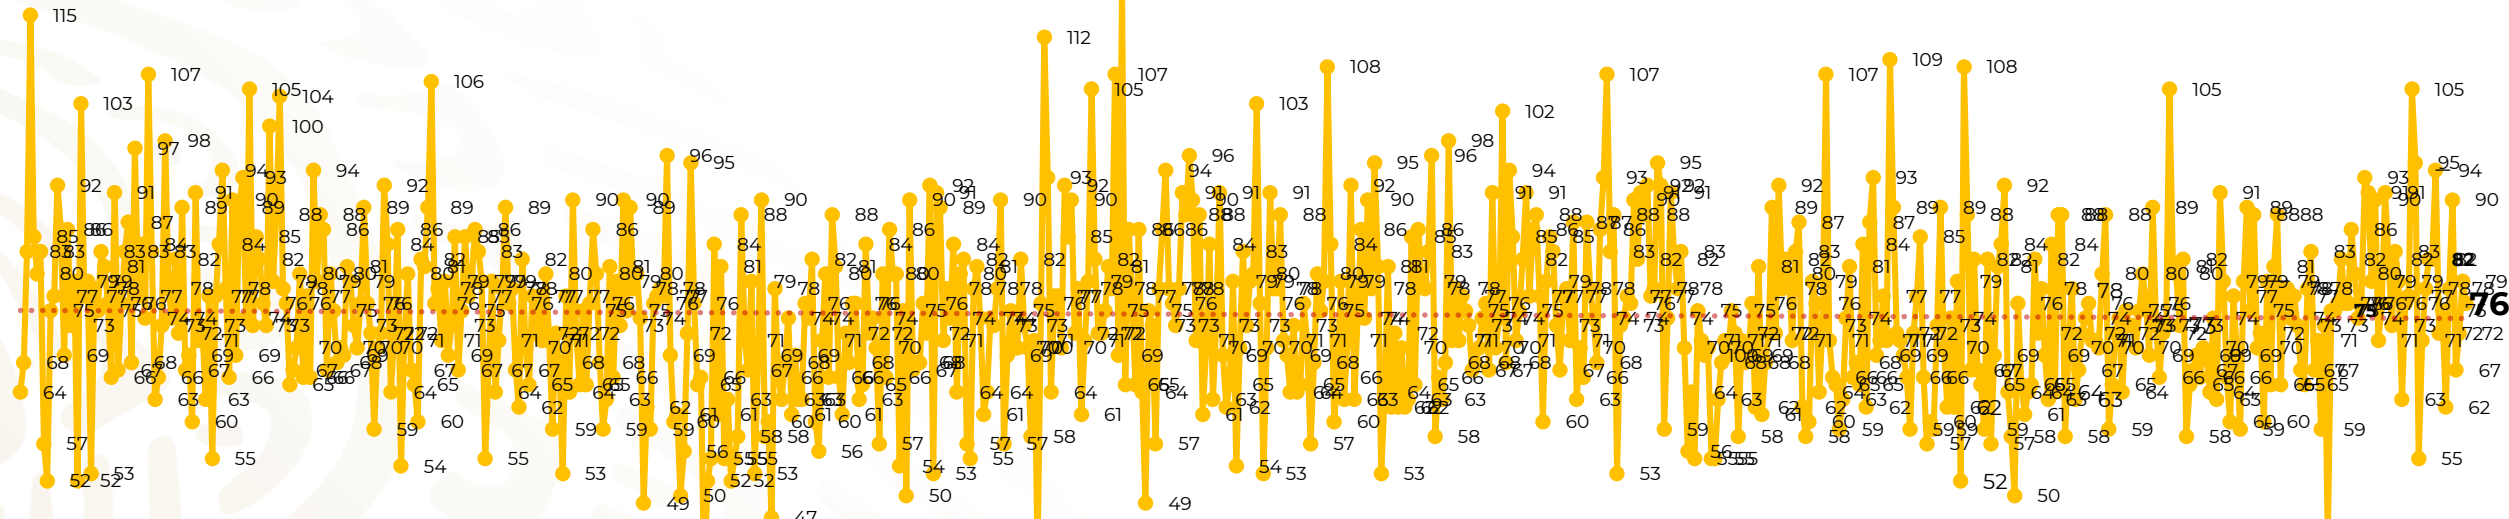

Víctimas reportadas por delito de homicidio (Fiscalías Estatales y Dependencias Federales)

Entidades	Junio 27
Aguascalientes	0
Baja California	7
Baja California Sur	0
Campeche	0
Chiapas	1
Chihuahua	3
Ciudad de México	2
Coahuila	0
Colima	1
Durango	0
Estado de México	6
Guanajuato	8
Guerrero	1
Hidalgo	1
Jalisco	3
Michoacán	3

Entidades	Junio 27
Morelos	4
Nayarit	0
Nuevo León	7
Oaxaca	5
Puebla	5
Querétaro	0
Quintana Roo	4
San Luis Potosí	1
Sinaloa	2
Sonora	3
Tabasco	0
Tamaulipas	3
Tlaxcala	0
Veracruz	4
Yucatán	0
Zacatecas	2
Total	76

Víctimas reportadas por delito de homicidio (Fiscalías Estatales y Dependencias Federales)

HOMICIDIOS DOLOSOS TENDENCIA MENSUAL (víctimas)

Mes	Víctimas	Promedio Diario	Días	Mes	Víctimas	Promedio Diario	Días	Mes	Víctimas	Promedio Diario	Días	Mes	Víctimas	Promedio Diario	Días	Mes	Víctimas	Promedio Diario	Días
Oct-20	2,429	78.3	31	May-21	2,462	79.4	31	Dic-21	2,274	73.3	31	Jul-22	2,331	75.1	31	Feb-23	1,987	70.9	28
Nov-20	2,303	76.7	30	Jun-21	2,251	75.0	30	Ene-22	2,061	66.5	31	Ago-22	2,304	74.3	31	Mar-23	2,283	73.6	31
Dic-20	2,194	70.8	31	Jul-21	2,381	76.8	31	Feb-22	1,933	69.0	28	Sep-22	2,329	77.6	30	Abril-23	2,159	71.9	30
Ene-21	2,379	76.7	31	Ago-21	2,414	77.9	31	Mar-22	2,241	72.3	31	Oct-22	2,481	80.0	31	Mayo-23	2,350	75.8	31
Feb-21	2,206	78.7	28	Sep-21	2,405	80.2	30	Abr-22	2,131	71.0	30	Nov-22	2,071	69.0	30	Junio-23	2,104	77.9	27
Mar-21	2,444	78.8	31	Oct-21	2,332	75.2	31	May-22	2,472	79.7	31	Dic-22	2,277	73.4	31				
Abr-21	2,370	79.0	30	Nov-21	2,242	74.7	30	Jun-22	2,289	76.3	30	Ene-23	2,303	74.3	31				