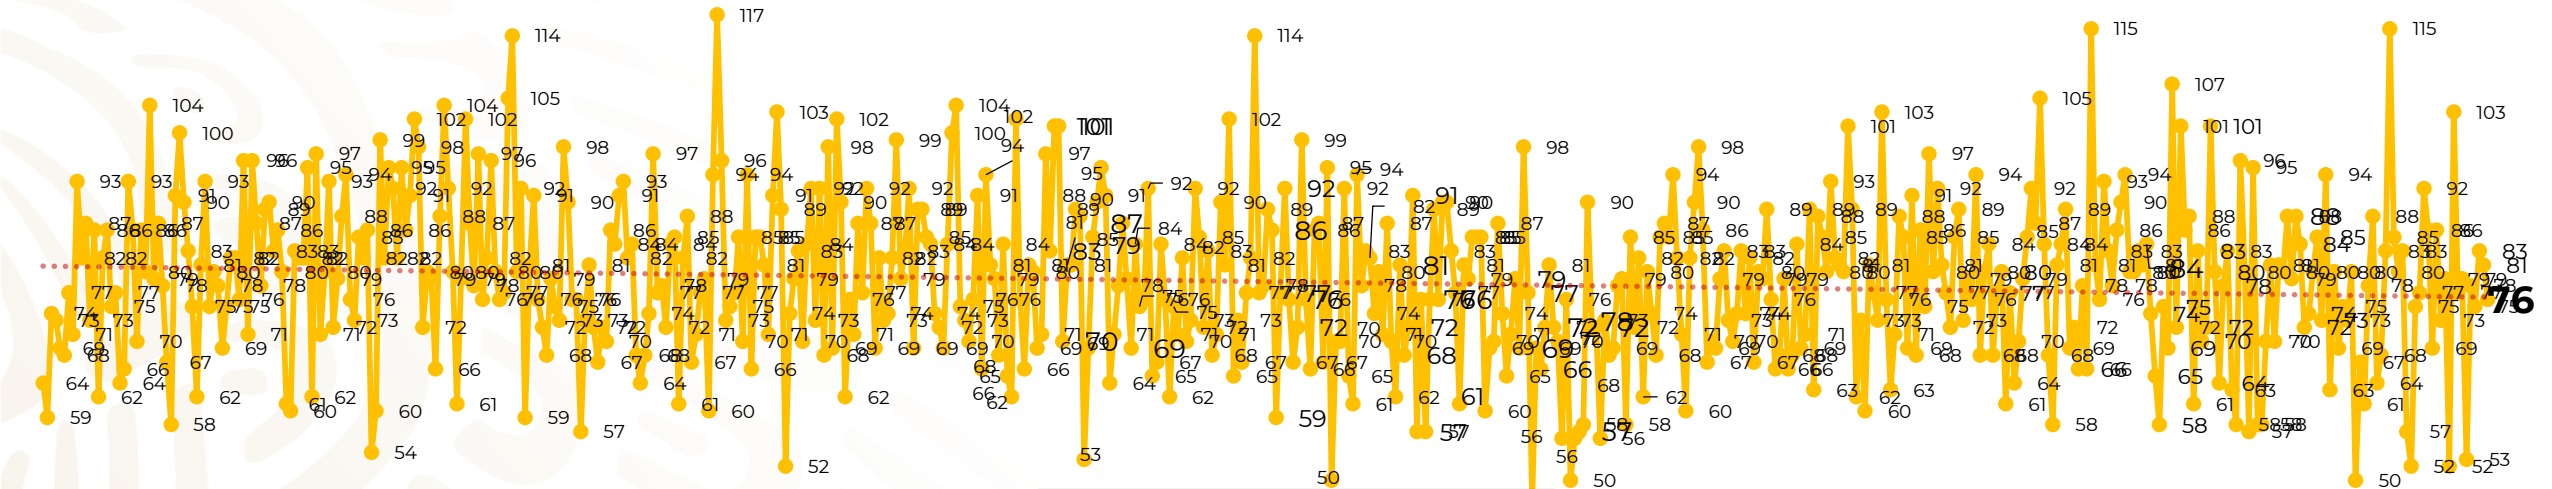

Víctimas reportadas por delito de homicidio (Fiscalías Estatales y Dependencias Federales)

Entidades	Julio 27
Aguascalientes	0
Baja California	5
Baja California Sur	4
Campeche	0
Chiapas	1
Chihuahua	3
Ciudad de México	1
Coahuila	0
Colima	0
Durango	0
Estado de México	7
Guanajuato	11
Guerrero	2
Hidalgo	1
Jalisco	2
Michoacán	8

Entidades	Julio 27
Morelos	2
Nayarit	0
Nuevo León	1
Oaxaca	1
Puebla	3
Querétaro	1
Quintana Roo	1
San Luis Potosí	2
Sinaloa	1
Sonora	7
Tabasco	1
Tamaulipas	5
Tlaxcala	0
Veracruz	1
Yucatán	0
Zacatecas	5
Total	76

Víctimas reportadas por delito de homicidio (Fiscalías Estatales y Dependencias Federales)

HOMICIDIOS DOLOSOS TENDENCIA MENSUAL (víctimas)

Mes	Víctimas	Promedio Diario	Días	Mes	Víctimas	Promedio Diario	Días	Mes	Víctimas	Promedio Diario	Días	Mes	Víctimas	Promedio Diario	Días	Mes	Víctimas	Promedio Diario	Días
Dic-18 ¹	2,153	79.7	27	Ago-19	2,469	79.6	31	Mar-20	2,585	83.4	31	Oct-20	2,429	78.3	31	May-21	2,462	79.4	31
Ene-19	2,326	75.0	31	Sep-19	2,386	79.5	30	Abr-20	2,492	83.1	30	Nov-20	2,303	76.7	30	Jun-21	2,251	75.0	30
Feb-19	2,326	83.1	28	Oct-19	2,356	76.0	31	May-20	2,423	78.2	31	Dic-20	2,194	70.8	31	Jul-21	2,081	77.1	27
Mar-19	2,404	77.5	31	Nov-19	2,370	79.0	30	Jun-20	2,413	80.4	30	Ene-21	2,379	76.7	31				
Abr-19	2,227	74.2	30	Dic-19	2,444	78.8	31	Jul-20	2,519	81.2	31	Feb-21	2,206	78.7	28				
May-19	2,384	76.9	31	Ene-20	2,376	76.6	31	Ago-20	2,524	81.4	31	Mar-21	2,444	78.8	31				
Jun-19	2,543	84.8	30	Feb-20	2,352	81.1	29	Sep-20	2,315	77.1	30	Abr-21	2,370	79.0	30				
Jul-19	2,414	77.8	31																