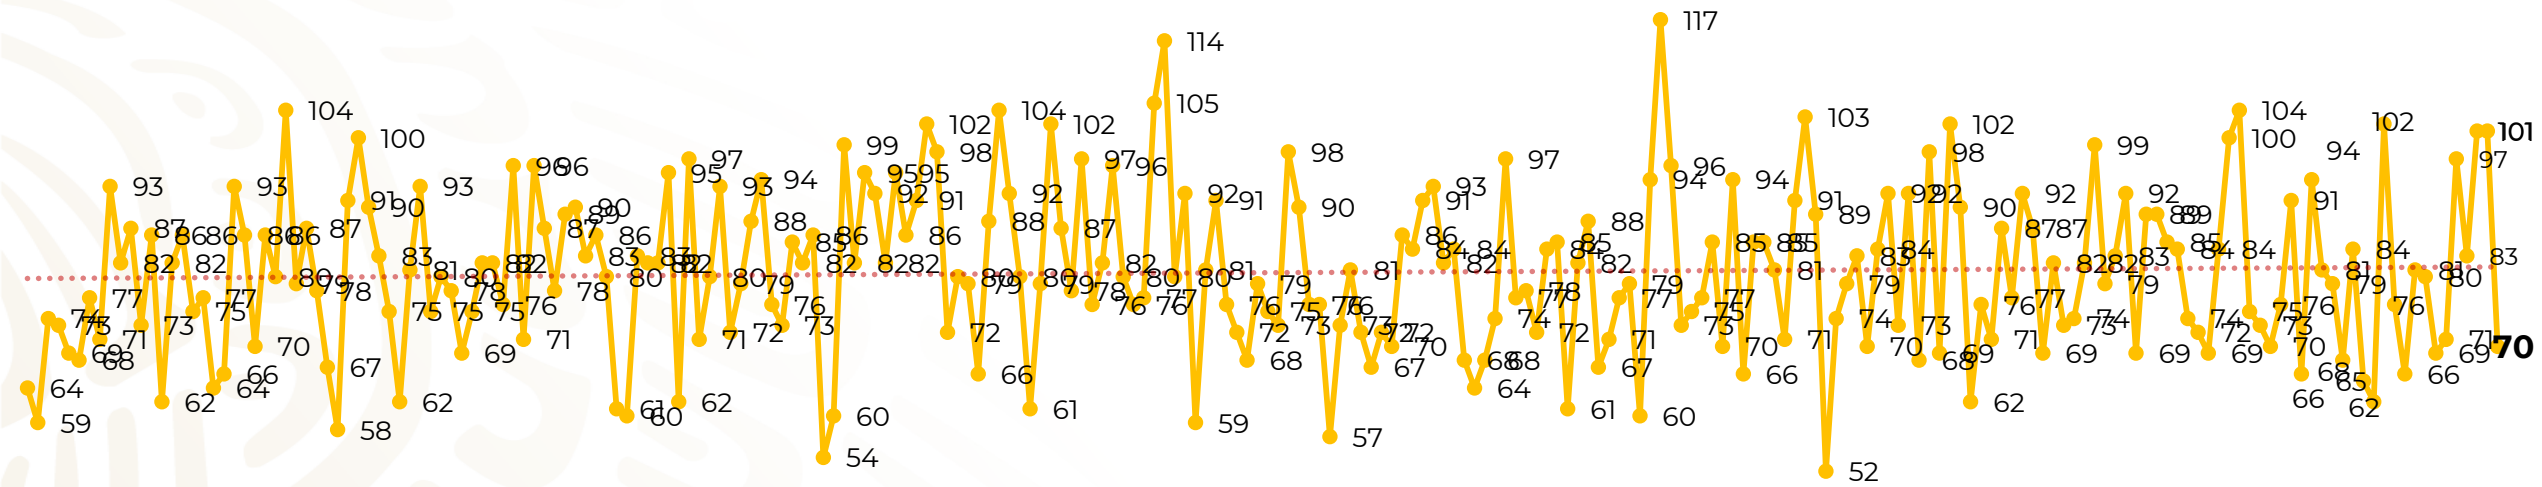

Víctimas reportadas por delito de homicidio (Fiscalías Estatales y Dependencias Federales)

Entidades	Agosto 27
Aguascalientes	0
Baja California	6
Baja California Sur	0
Campeche	0
Chiapas	0
Chihuahua	3
Ciudad de México	4
Coahuila	1
Colima	0
Durango	0
Estado de México	4
Guanajuato	12
Guerrero	2
Hidalgo	0
Jalisco	4
Michoacán	9

Entidades	Agosto 27
Morelos	0
Nayarit	0
Nuevo León	1
Oaxaca	1
Puebla	0
Querétaro	0
Quintana Roo	2
San Luis Potosí	0
Sinaloa	2
Sonora	5
Tabasco	2
Tamaulipas	0
Tlaxcala	1
Veracruz	5
Yucatán	0
Zacatecas	6
Total	70

Víctimas reportadas por delito de homicidio (Fiscalías Estatales y Dependencias Federales)

HOMICIDIOS DOLOSOS TENDENCIA MENSUAL (víctimas)

Mes	Víctimas	Promedio Diario	Días	Mes	Víctimas	Promedio Diario	Días	Mes	Víctimas	Promedio Diario	Días
Dic-18 ¹	2,153	79.7	27	Ago-19	2,469	79.6	31	Mar-20	2,585	83.4	31
Ene-19	2,326	75.0	31	Sep-19	2,386	79.5	30	Abr-20	2,492	83.1	30
Feb-19	2,326	83.1	28	Oct-19	2,356	76.0	31	May-20	2,423	78.2	31
Mar-19	2,404	77.5	31	Nov-19	2,370	79.0	30	Jun-20	2,413	80.4	30
Abr-19	2,227	74.2	30	Dic-19	2,444	78.8	31	Jul-20	2,519	81.2	31
May-19	2,384	76.9	31	Ene-20	2,376	76.6	31	Ago-20	2,185	80.9	27
Jun-19	2,543	84.8	30	Feb-20	2,352	81.1	29				
Jul-19	2,414	77.8	31								