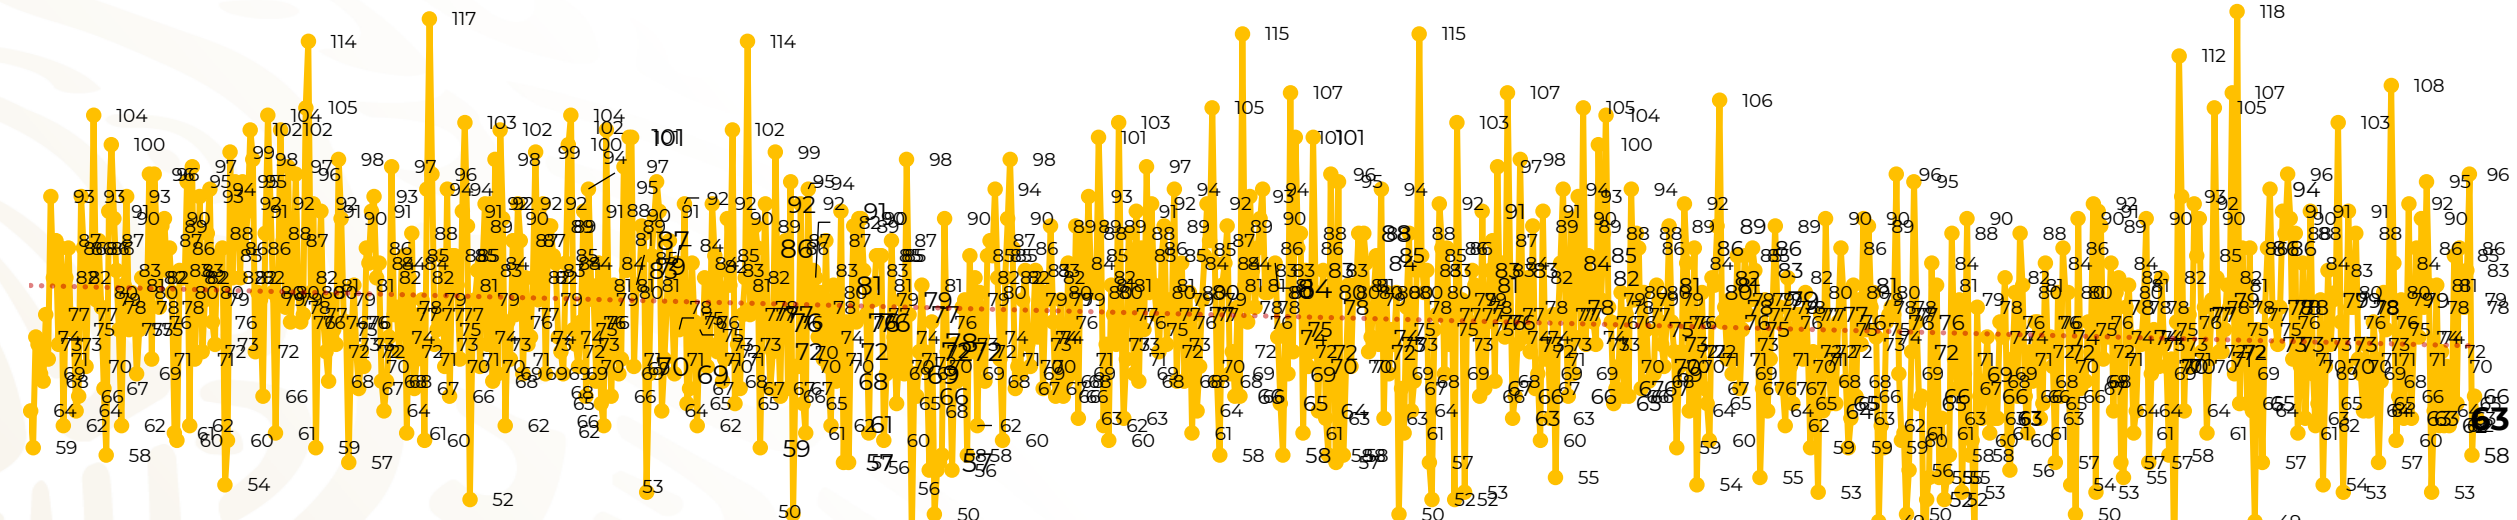

Víctimas reportadas por delito de homicidio (Fiscalías Estatales y Dependencias Federales)

Entidades	Agosto 27
Aguascalientes	1
Baja California	4
Baja California Sur	0
Campeche	0
Chiapas	0
Chihuahua	4
Ciudad de México	2
Coahuila	1
Colima	4
Durango	1
Estado de México	10
Guanajuato	7
Guerrero	1
Hidalgo	0
Jalisco	2
Michoacán	5

Entidades	Agosto 27
Morelos	0
Nayarit	0
Nuevo León	2
Oaxaca	2
Puebla	1
Querétaro	0
Quintana Roo	2
San Luis Potosí	3
Sinaloa	0
Sonora	2
Tabasco	1
Tamaulipas	0
Tlaxcala	0
Veracruz	3
Yucatán	1
Zacatecas	4
Total	63

Víctimas reportadas por delito de homicidio (Fiscalías Estatales y Dependencias Federales)

HOMICIDIOS DOLOSOS TENDENCIA MENSUAL (víctimas)

Mes	Víctimas	Promedio Diario	Días	Mes	Víctimas	Promedio Diario	Días	Mes	Víctimas	Promedio Diario	Días	Mes	Víctimas	Promedio Diario	Días	Mes	Víctimas	Promedio Diario	Días
Mar-20	2,585	83.4	31	Oct-20	2,429	78.3	31	May-21	2,462	79.4	31	Dic-21	2,274	73.3	31	Jul-22	2,331	75.1	31
Abr-20	2,492	83.1	30	Nov-20	2,303	76.7	30	Jun-21	2,251	75.0	30	Ene-22	2,061	66.5	31	Ago-22	1,989	73.6	27
May-20	2,423	78.2	31	Dic-20	2,194	70.8	31	Jul-21	2,381	76.8	31	Feb-22	1,933	69.0	28				
Jun-20	2,413	80.4	30	Ene-21	2,379	76.7	31	Ago-21	2,414	77.9	31	Mar-22	2,241	72.3	31				
Jul-20	2,519	81.2	31	Feb-21	2,206	78.7	28	Sep-21	2,405	80.2	30	Abr-22	2,131	71.0	30				
Ago-20	2,524	81.4	31	Mar-21	2,444	78.8	31	Oct-21	2,332	75.2	31	May-22	2,472	79.7	31				
Sep-20	2,315	77.1	30	Abr-21	2,370	79.0	30	Nov-21	2,242	74.7	30	Jun-22	2,289	76.3	30				

01-ene 15-ene 29-ene 12-feb 26-feb 11-mar 25-mar 08-abr 22-abr 06-may 20-may 03-jun 17-jun 01-jul 15-jul 29-jul 12-ago 26-ago 09-sep 23-sep 07-oct 21-oct 04-nov 18-nov 02-dic 16-dic 30-dic 13-ene 27-ene 10-feb 24-feb 10-mar 24-mar 07-abr 21-abr 05-may 19-may 02-jun 16-jun 30-jun 14-jul 28-jul 11-ago 25-ago 08-sep 22-sep 06-oct 20-oct 03-nov 17-nov 01-dic 15-dic 29-dic 12-ene 26-ene 09-feb 23-feb 09-mar 23-mar 06-abr 20-abr 04-may 18-may 01-jun 15-jun 29-jun 13-jul 27-jul 10-ago 24-ago