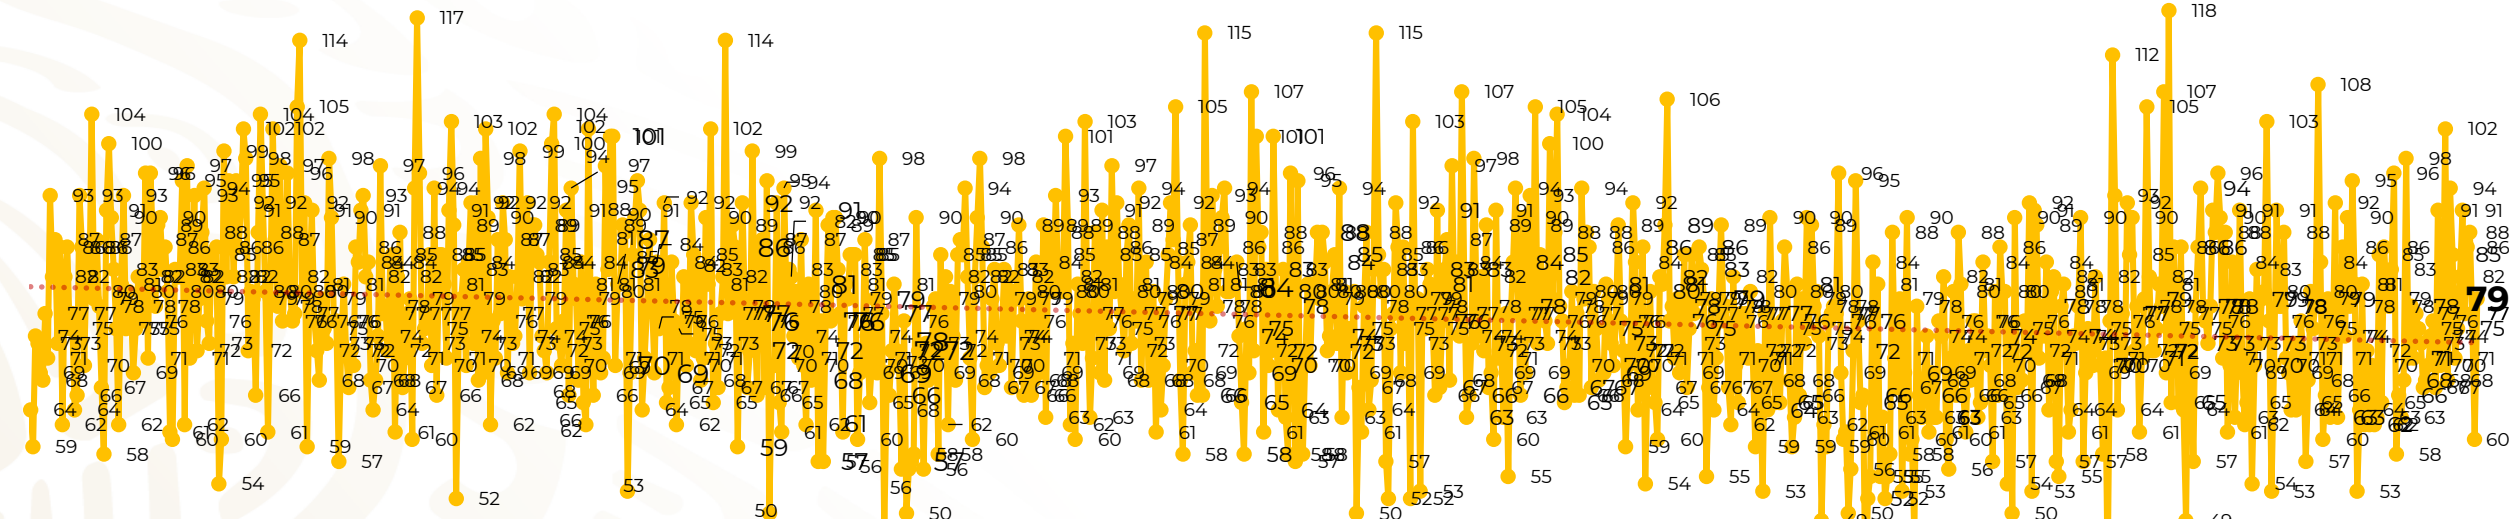

Víctimas reportadas por delito de homicidio (Fiscalías Estatales y Dependencias Federales)

Entidades	Septiembre 27
Aguascalientes	0
Baja California	4
Baja California Sur	0
Campeche	1
Chiapas	3
Chihuahua	5
Ciudad de México	1
Coahuila	0
Colima	3
Durango	0
Estado de México	13
Guanajuato	15
Guerrero	2
Hidalgo	1
Jalisco	2
Michoacán	4

Entidades	Septiembre 27
Morelos	1
Nayarit	1
Nuevo León	11
Oaxaca	1
Puebla	4
Querétaro	0
Quintana Roo	4
San Luis Potosí	0
Sinaloa	1
Sonora	0
Tabasco	0
Tamaulipas	0
Tlaxcala	0
Veracruz	2
Yucatán	0
Zacatecas	0
Total	79

Víctimas reportadas por delito de homicidio (Fiscalías Estatales y Dependencias Federales)

HOMICIDIOS DOLOSOS TENDENCIA MENSUAL (víctimas)

Mes	Víctimas	Promedio Diario	Días	Mes	Víctimas	Promedio Diario	Días	Mes	Víctimas	Promedio Diario	Días	Mes	Víctimas	Promedio Diario	Días	Mes	Víctimas	Promedio Diario	Días
Mar-20	2,585	83.4	31	Oct-20	2,429	78.3	31	May-21	2,462	79.4	31	Dic-21	2,274	73.3	31	Jul-22	2,331	75.1	31
Abr-20	2,492	83.1	30	Nov-20	2,303	76.7	30	Jun-21	2,251	75.0	30	Ene-22	2,061	66.5	31	Ago-22	2,304	74.3	31
May-20	2,423	78.2	31	Dic-20	2,194	70.8	31	Jul-21	2,381	76.8	31	Feb-22	1,933	69.0	28	Sep-22	2,088	77.3	27
Jun-20	2,413	80.4	30	Ene-21	2,379	76.7	31	Ago-21	2,414	77.9	31	Mar-22	2,241	72.3	31				
Jul-20	2,519	81.2	31	Feb-21	2,206	78.7	28	Sep-21	2,405	80.2	30	Abr-22	2,131	71.0	30				
Ago-20	2,524	81.4	31	Mar-21	2,444	78.8	31	Oct-21	2,332	75.2	31	May-22	2,472	79.7	31				
Sep-20	2,315	77.1	30	Abr-21	2,370	79.0	30	Nov-21	2,242	74.7	30	Jun-22	2,289	76.3	30				