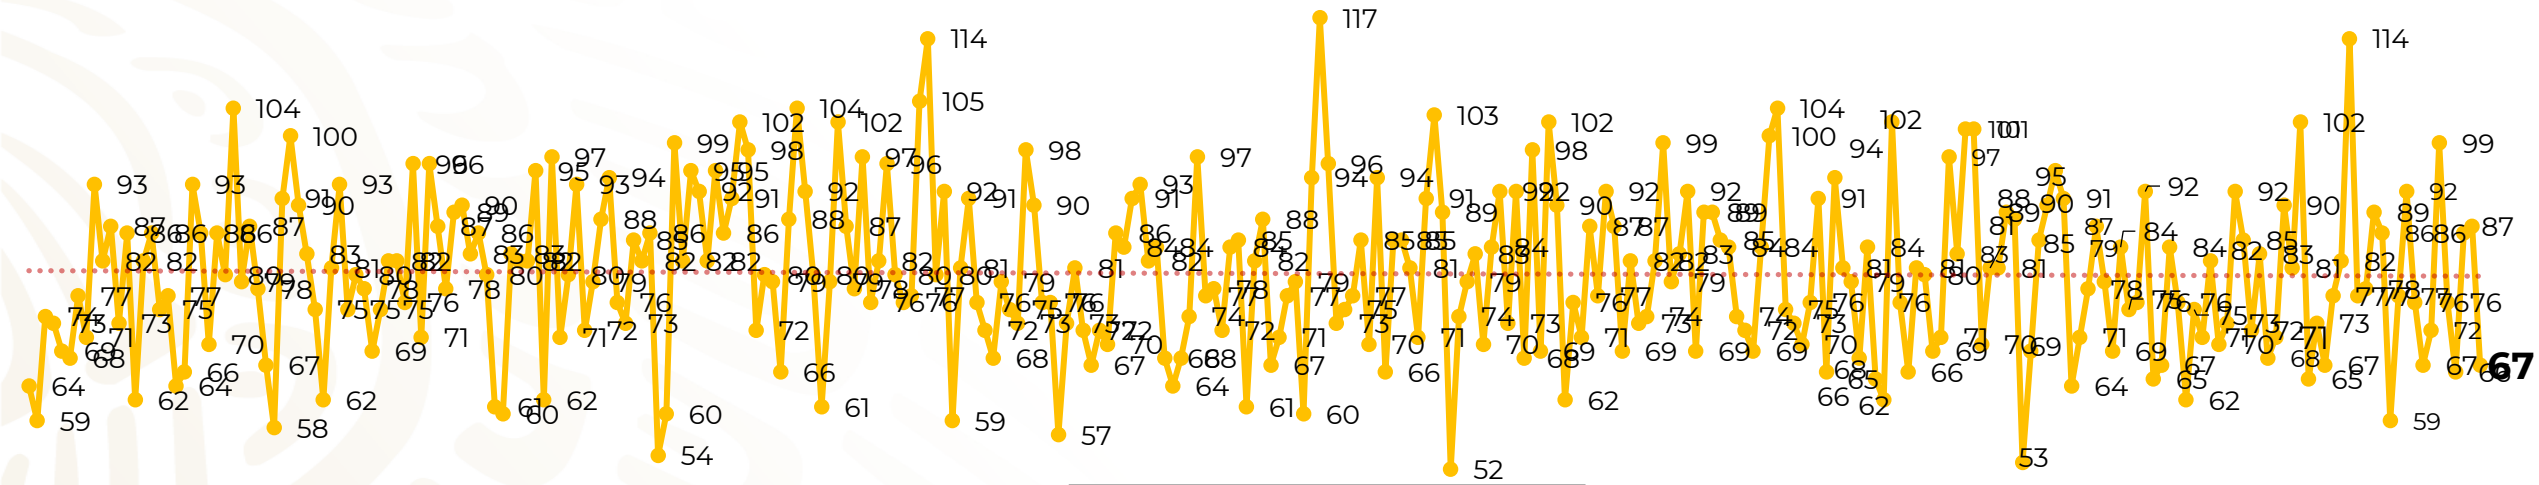

Víctimas reportadas por delito de homicidio (Fiscalías Estatales y Dependencias Federales)

Entidades	Octubre 27
Aguascalientes	0
Baja California	4
Baja California Sur	0
Campeche	0
Chiapas	1
Chihuahua	4
Ciudad de México	2
Coahuila	4
Colima	2
Durango	0
Estado de México	5
Guanajuato	8
Guerrero	2
Hidalgo	1
Jalisco	6
Michoacán	8

Entidades	Octubre 27
Morelos	2
Nayarit	0
Nuevo León	1
Oaxaca	2
Puebla	2
Querétaro	0
Quintana Roo	2
San Luis Potosí	3
Sinaloa	1
Sonora	2
Tabasco	0
Tamaulipas	1
Tlaxcala	0
Veracruz	1
Yucatán	0
Zacatecas	3
Total	67

Víctimas reportadas por delito de homicidio (Fiscalías Estatales y Dependencias Federales)

HOMICIDIOS DOLOSOS TENDENCIA MENSUAL (víctimas)

Mes	Víctimas	Promedio Diario	Días	Mes	Víctimas	Promedio Diario	Días	Mes	Víctimas	Promedio Diario	Días	Mes	Víctimas	Promedio Diario	Días
Dic-18 ¹	2,153	79.7	27	Ago-19	2,469	79.6	31	Mar-20	2,585	83.4	31	Oct-20	2,144	79.4	27
Ene-19	2,326	75.0	31	Sep-19	2,386	79.5	30	Abr-20	2,492	83.1	30				
Feb-19	2,326	83.1	28	Oct-19	2,356	76.0	31	May-20	2,423	78.2	31				
Mar-19	2,404	77.5	31	Nov-19	2,370	79.0	30	Jun-20	2,413	80.4	30				
Abr-19	2,227	74.2	30	Dic-19	2,444	78.8	31	Jul-20	2,519	81.2	31				
May-19	2,384	76.9	31	Ene-20	2,376	76.6	31	Ago-20	2,524	81.4	31				
Jun-19	2,543	84.8	30	Feb-20	2,352	81.1	29	Sep-20	2,315	77.1	30				
Jul-19	2,414	77.8	31												