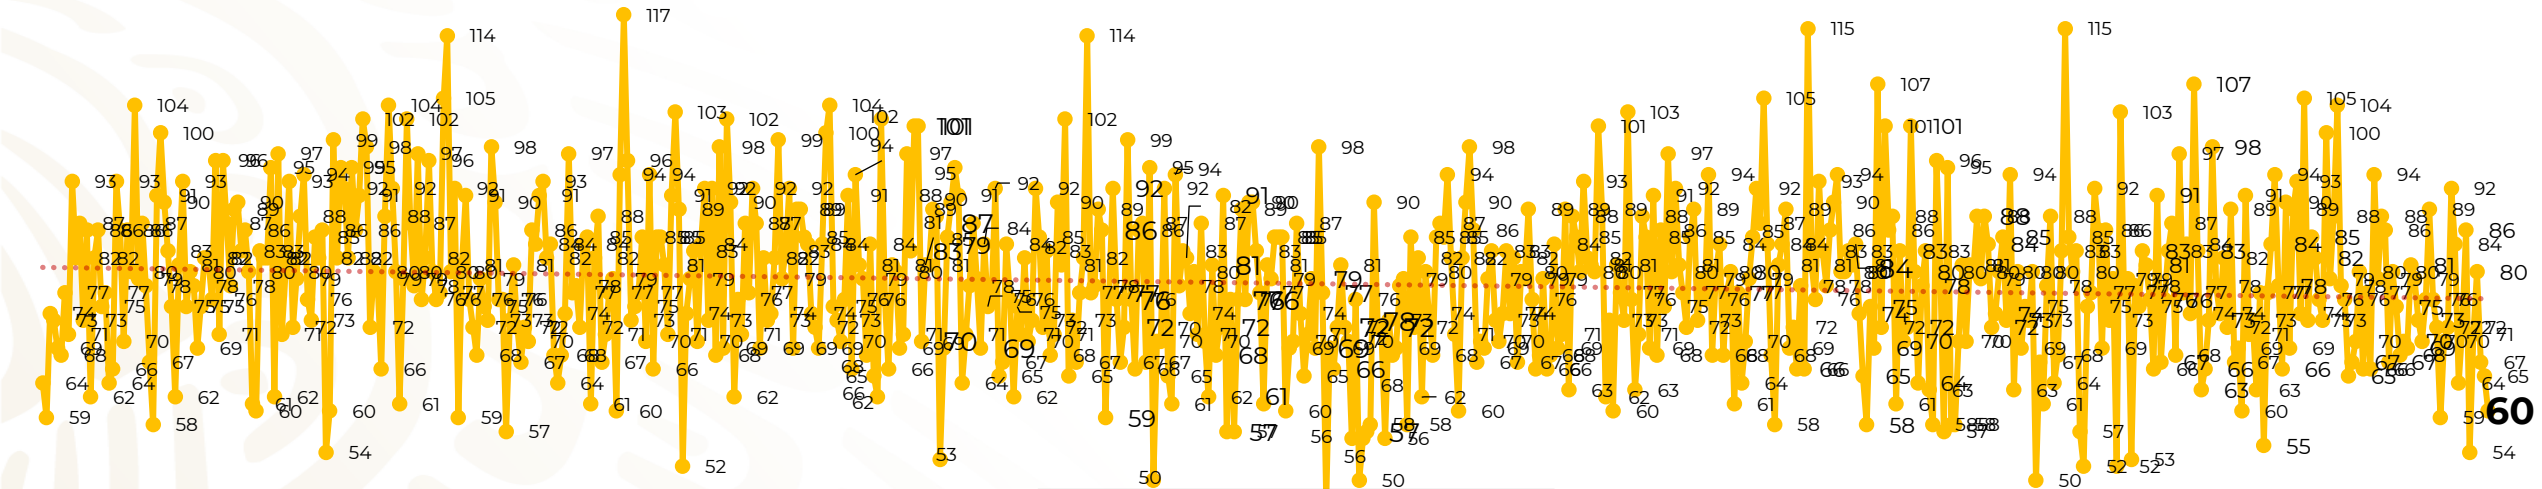

Víctimas reportadas por delito de homicidio (Fiscalías Estatales y Dependencias Federales)

Entidades	Octubre 27
Aguascalientes	0
Baja California	2
Baja California Sur	0
Campeche	0
Chiapas	1
Chihuahua	4
Ciudad de México	1
Coahuila	1
Colima	0
Durango	1
Estado de México	3
Guanajuato	5
Guerrero	4
Hidalgo	0
Jalisco	6
Michoacán	3

Entidades	Octubre 27
Morelos	6
Nayarit	0
Nuevo León	1
Oaxaca	4
Puebla	2
Querétaro	1
Quintana Roo	2
San Luis Potosí	1
Sinaloa	1
Sonora	5
Tabasco	2
Tamaulipas	0
Tlaxcala	1
Veracruz	2
Yucatán	0
Zacatecas	1
Total	60

Víctimas reportadas por delito de homicidio (Fiscalías Estatales y Dependencias Federales)

HOMICIDIOS DOLOSOS TENDENCIA MENSUAL (víctimas)

Mes	Víctimas	Promedio Diario	Días	Mes	Víctimas	Promedio Diario	Días	Mes	Víctimas	Promedio Diario	Días	Mes	Víctimas	Promedio Diario	Días	Mes	Víctimas	Promedio Diario	Días
Dic-18 ¹	2,153	79.7	27	Ago-19	2,469	79.6	31	Mar-20	2,585	83.4	31	Oct-20	2,429	78.3	31	May-21	2,462	79.4	31
Ene-19	2,326	75.0	31	Sep-19	2,386	79.5	30	Abr-20	2,492	83.1	30	Nov-20	2,303	76.7	30	Jun-21	2,251	75.0	30
Feb-19	2,326	83.1	28	Oct-19	2,356	76.0	31	May-20	2,423	78.2	31	Dic-20	2,194	70.8	31	Jul-21	2,381	76.8	31
Mar-19	2,404	77.5	31	Nov-19	2,370	79.0	30	Jun-20	2,413	80.4	30	Ene-21	2,379	76.7	31	Ago-21	2,414	77.9	31
Abr-19	2,227	74.2	30	Dic-19	2,444	78.8	31	Jul-20	2,519	81.2	31	Feb-21	2,206	78.7	28	Sep-21	2,405	80.2	30
May-19	2,384	76.9	31	Ene-20	2,376	76.6	31	Ago-20	2,524	81.4	31	Mar-21	2,444	78.8	31	Oct-21	1,974	73.1	27
Jun-19	2,543	84.8	30	Feb-20	2,352	81.1	29	Sep-20	2,315	77.1	30	Abr-21	2,370	79.0	30				