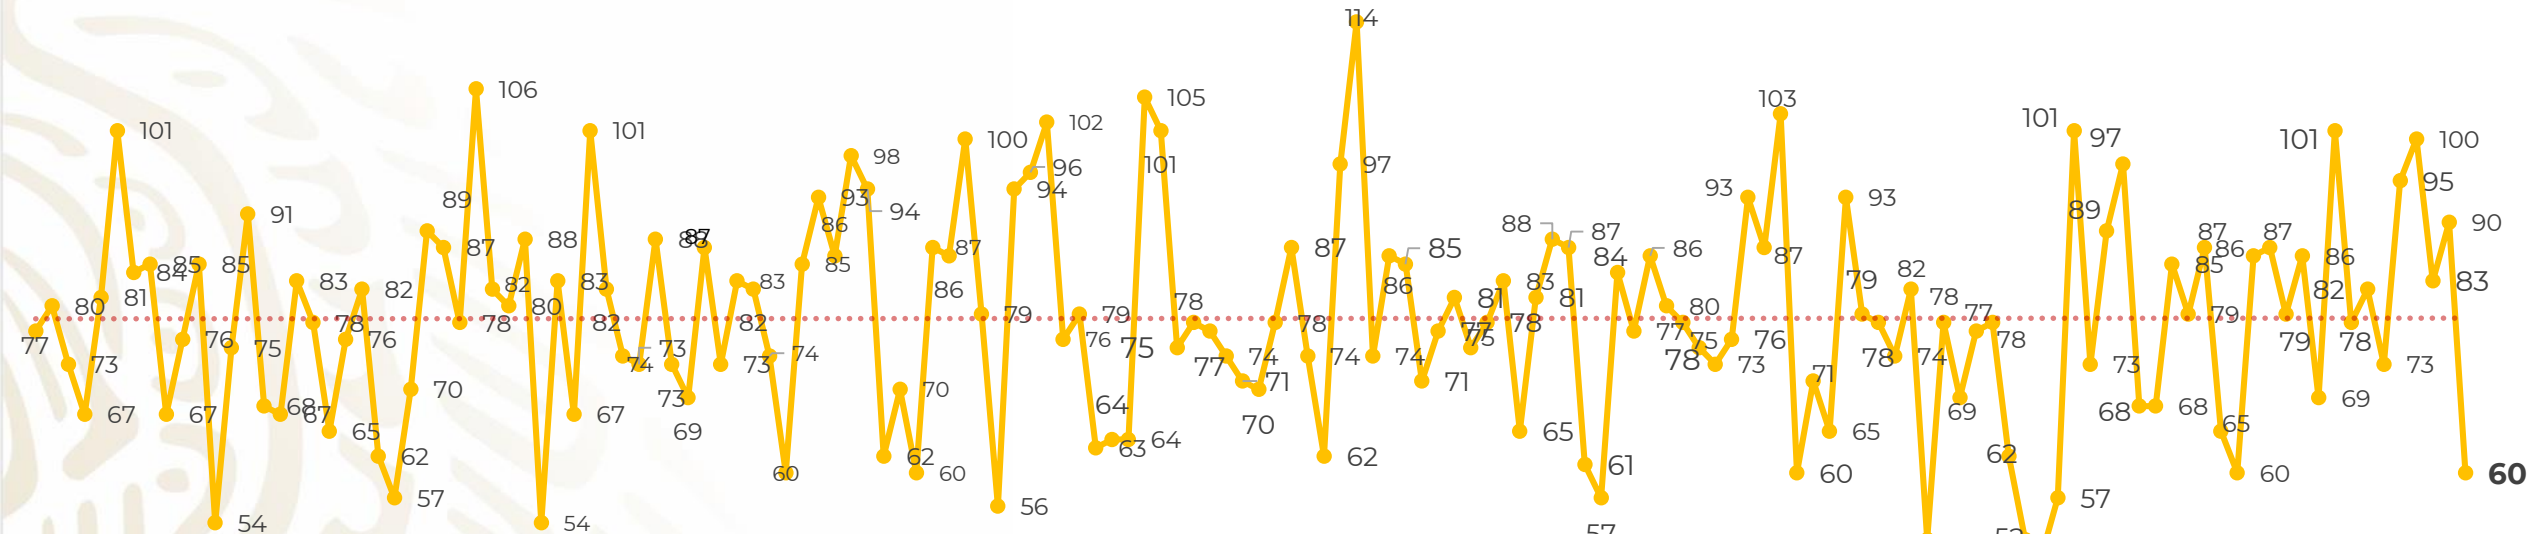

## Víctimas reportadas por delito de homicidio (Fiscalías Estatales y Dependencias Federales)

Entidades	Noviembre 27
Aguascalientes	0
Baja California	3
Baja California Sur	0
Campeche	0
Chiapas	0
Chihuahua	4
Ciudad de México	1
Coahuila	1
Colima	4
Durango	0
<b>Estado de México</b>	<b>6</b>
<b>Guanajuato</b>	<b>11</b>
Guerrero	2
Hidalgo	0
Jalisco	4
Michoacán	1

## HOMICIDIOS DOLOSOS TENDENCIA MENSUAL (víctimas)

Mes	Víctimas	Promedio Diario	Días
dic-18 <sup>1</sup>	2,153	79.7	27
ene-19	2,326	75.0	31
feb-19	2,326	83.1	28
mar-19	2,404	77.5	31
abr-19	2,227	74.2	30
may-19	2,384	76.9	31
jun-19	2,543	84.8	30

Mes	Víctimas	Promedio Diario	Días
Jul-19	2,414	77.8	31
Ago-19	2,469	79.6	31
Sep-19	2,386	79.5	30
Oct-19	2,356	76.0	31
Nov-19	2,148	79.5	27

01-jul 03-jul 05-jul 07-jul 09-jul 11-jul 13-jul 15-jul 17-jul 19-jul 21-jul 23-jul 25-jul 27-jul 29-jul 31-jul 02-ago 04-ago 06-ago 08-ago 10-ago 12-ago 14-ago 16-ago 18-ago 20-ago 22-ago 24-ago 26-ago 28-ago 30-ago 01-sep 03-sep 05-sep 07-sep 09-sep 11-sep 13-sep 15-sep 17-sep 19-sep 21-sep 23-sep 25-sep 27-sep 29-sep 01-oct 03-oct 05-oct 07-oct 09-oct 11-oct 13-oct 15-oct 17-oct 19-oct 21-oct 23-oct 25-oct 27-oct 29-oct 31-oct 02-nov 04-nov 06-nov 08-nov 10-nov 12-nov 14-nov 16-nov 18-nov 20-nov 22-nov 24-nov 26-nov