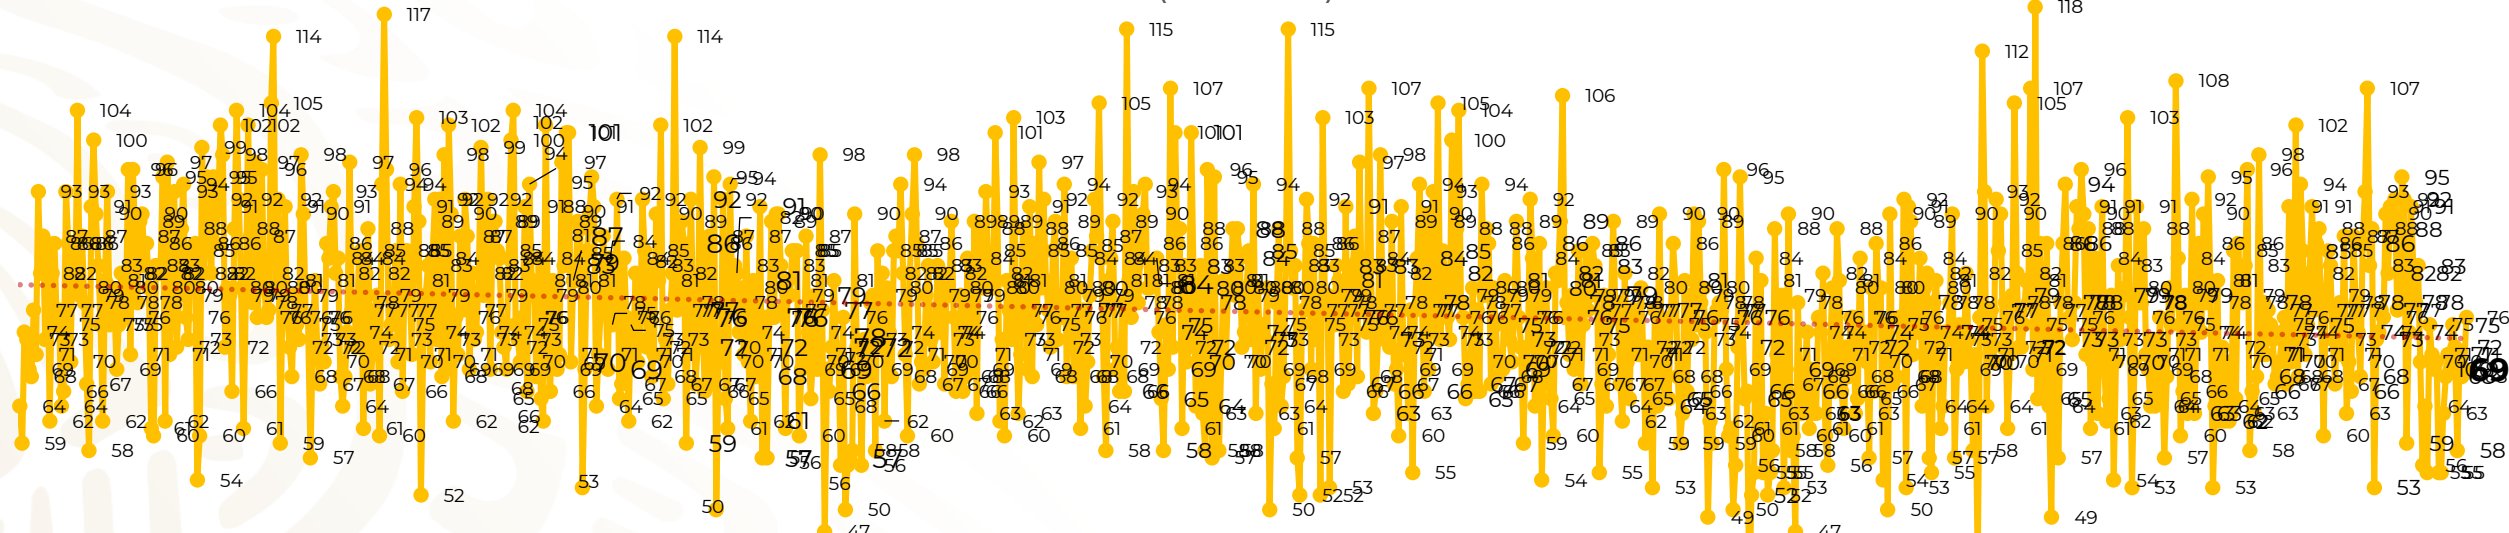

Víctimas reportadas por delito de homicidio (Fiscalías Estatales y Dependencias Federales)

Entidades	Noviembre 27
Aguascalientes	0
Baja California	6
Baja California Sur	0
Campeche	1
Chiapas	3
Chihuahua	5
Ciudad de México	6
Coahuila	0
Colima	3
Durango	0
Estado de México	7
Guanajuato	10
Guerrero	2
Hidalgo	0
Jalisco	9
Michoacán	7

Entidades	Noviembre 27
Morelos	0
Nayarit	0
Nuevo León	0
Oaxaca	2
Puebla	1
Querétaro	0
Quintana Roo	3
San Luis Potosí	1
Sinaloa	3
Sonora	2
Tabasco	0
Tamaulipas	0
Tlaxcala	0
Veracruz	0
Yucatán	0
Zacatecas	5
Total	76

Víctimas reportadas por delito de homicidio (Fiscalías Estatales y Dependencias Federales)

HOMICIDIOS DOLOSOS TENDENCIA MENSUAL (víctimas)

Mes	Víctimas	Promedio Diario	Días	Mes	Víctimas	Promedio Diario	Días	Mes	Víctimas	Promedio Diario	Días	Mes	Víctimas	Promedio Diario	Días	Mes	Víctimas	Promedio Diario	Días
Mar-20	2,585	83.4	31	Oct-20	2,429	78.3	31	May-21	2,462	79.4	31	Dic-21	2,274	73.3	31	Jul-22	2,331	75.1	31
Abr-20	2,492	83.1	30	Nov-20	2,303	76.7	30	Jun-21	2,251	75.0	30	Ene-22	2,061	66.5	31	Ago-22	2,304	74.3	31
May-20	2,423	78.2	31	Dic-20	2,194	70.8	31	Jul-21	2,381	76.8	31	Feb-22	1,933	69.0	28	Sep-22	2,329	77.6	30
Jun-20	2,413	80.4	30	Ene-21	2,379	76.7	31	Ago-21	2,414	77.9	31	Mar-22	2,241	72.3	31	Oct-22	2,481	80.0	31
Jul-20	2,519	81.2	31	Feb-21	2,206	78.7	28	Sep-21	2,405	80.2	30	Abr-22	2,131	71.0	30	Nov-22	1,867	69.1	27
Ago-20	2,524	81.4	31	Mar-21	2,444	78.8	31	Oct-21	2,332	75.2	31	May-22	2,472	79.7	31				
Sep-20	2,315	77.1	30	Abr-21	2,370	79.0	30	Nov-21	2,242	74.7	30	Jun-22	2,289	76.3	30				