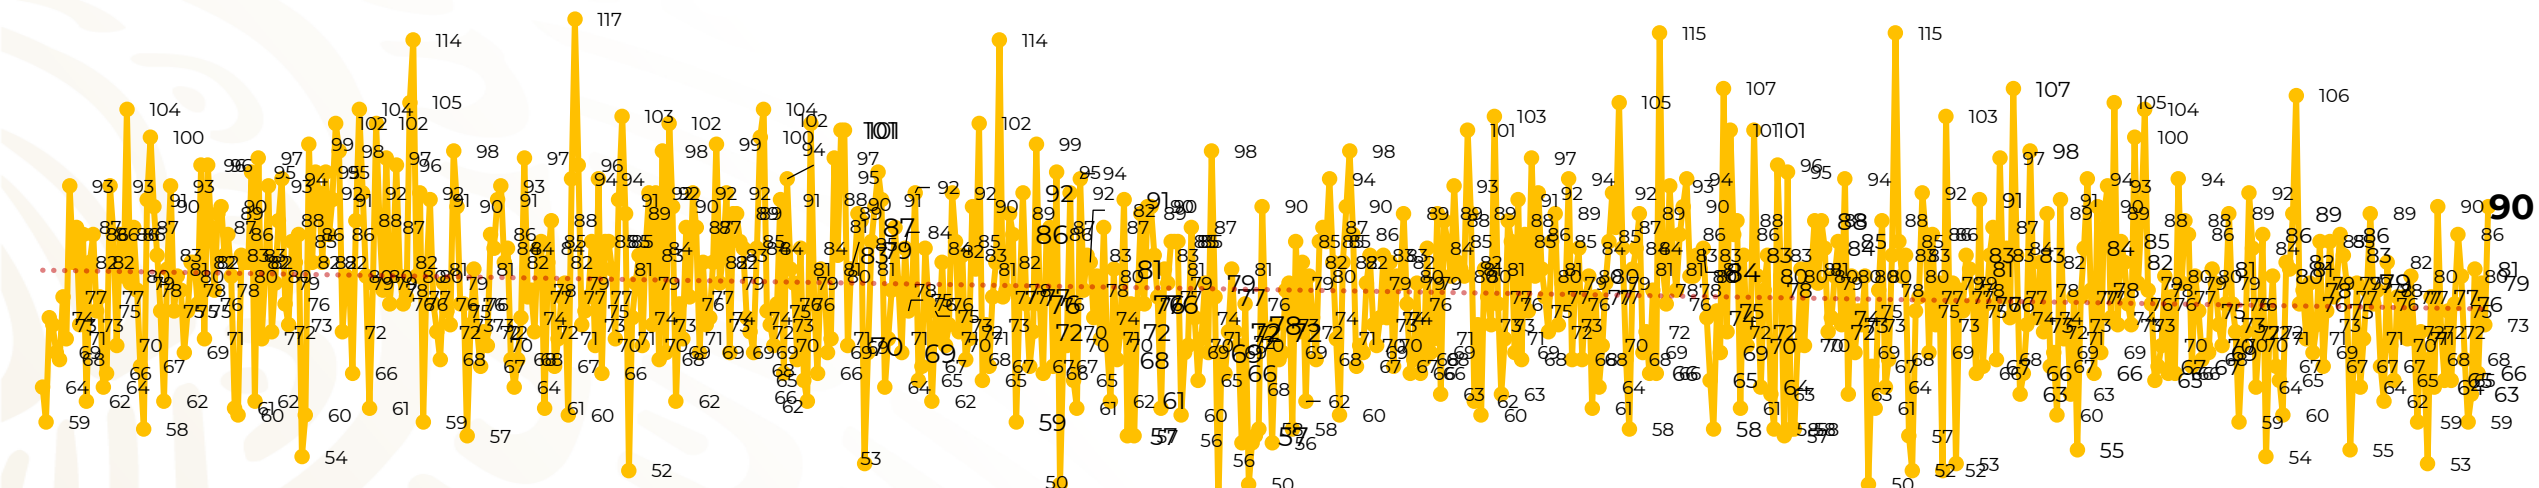

## Víctimas reportadas por delito de homicidio (Fiscalías Estatales y Dependencias Federales)

Entidades	Diciembre 27
Aguascalientes	0
Baja California	2
Baja California Sur	0
Campeche	0
Chiapas	3
<b>Chihuahua</b>	<b>10</b>
Ciudad de México	5
Coahuila	0
Colima	1
Durango	0
<b>Estado de México</b>	<b>14</b>
Guanajuato	6
Guerrero	6
Hidalgo	0
<b>Jalisco</b>	<b>12</b>
Michoacán	6

Entidades	Diciembre 27
Morelos	3
Nayarit	0
Nuevo León	4
Oaxaca	0
Puebla	4
Querétaro	0
Quintana Roo	2
San Luis Potosí	0
Sinaloa	1
Sonora	1
Tabasco	0
Tamaulipas	0
Tlaxcala	0
Veracruz	3
Yucatán	1
Zacatecas	6
<b>Total</b>	<b>90</b>

# Víctimas reportadas por delito de homicidio (Fiscalías Estatales y Dependencias Federales)

## HOMICIDIOS DOLOSOS TENDENCIA MENSUAL (víctimas)

Mes	Víctimas	Promedio Diario	Días	Mes	Víctimas	Promedio Diario	Días	Mes	Víctimas	Promedio Diario	Días	Mes	Víctimas	Promedio Diario	Días	Mes	Víctimas	Promedio Diario	Días	
Ago-19	2,469	79.6	31	Mar-20	2,585	83.4	31	Oct-20	2,429	78.3	31	May-21	2,462	79.4	31	Dic-21	1,952	72.3	27	
Sep-19	2,386	79.5	30	Abr-20	2,492	83.1	30	Nov-20	2,303	76.7	30	Jun-21	2,251	75.0	30					
Oct-19	2,356	76.0	31	May-20	2,423	78.2	31	Dic-20	2,194	70.8	31	Jul-21	2,381	76.8	31					
Nov-19	2,370	79.0	30	Jun-20	2,413	80.4	30	Ene-21	2,379	76.7	31	Ago-21	2,414	77.9	31					
Dic-19	2,444	78.8	31	Jul-20	2,519	81.2	31	Feb-21	2,206	78.7	28	Sep-21	2,405	80.2	30					
Ene-20	2,376	76.6	31	Ago-20	2,524	81.4	31	Mar-21	2,444	78.8	31	Oct-21	2,332	75.2	31					
Feb-20	2,352	81.1	29	Sep-20	2,315	77.1	30	Abr-21	2,370	79.0	30	Nov-21	2,242	74.7	30					