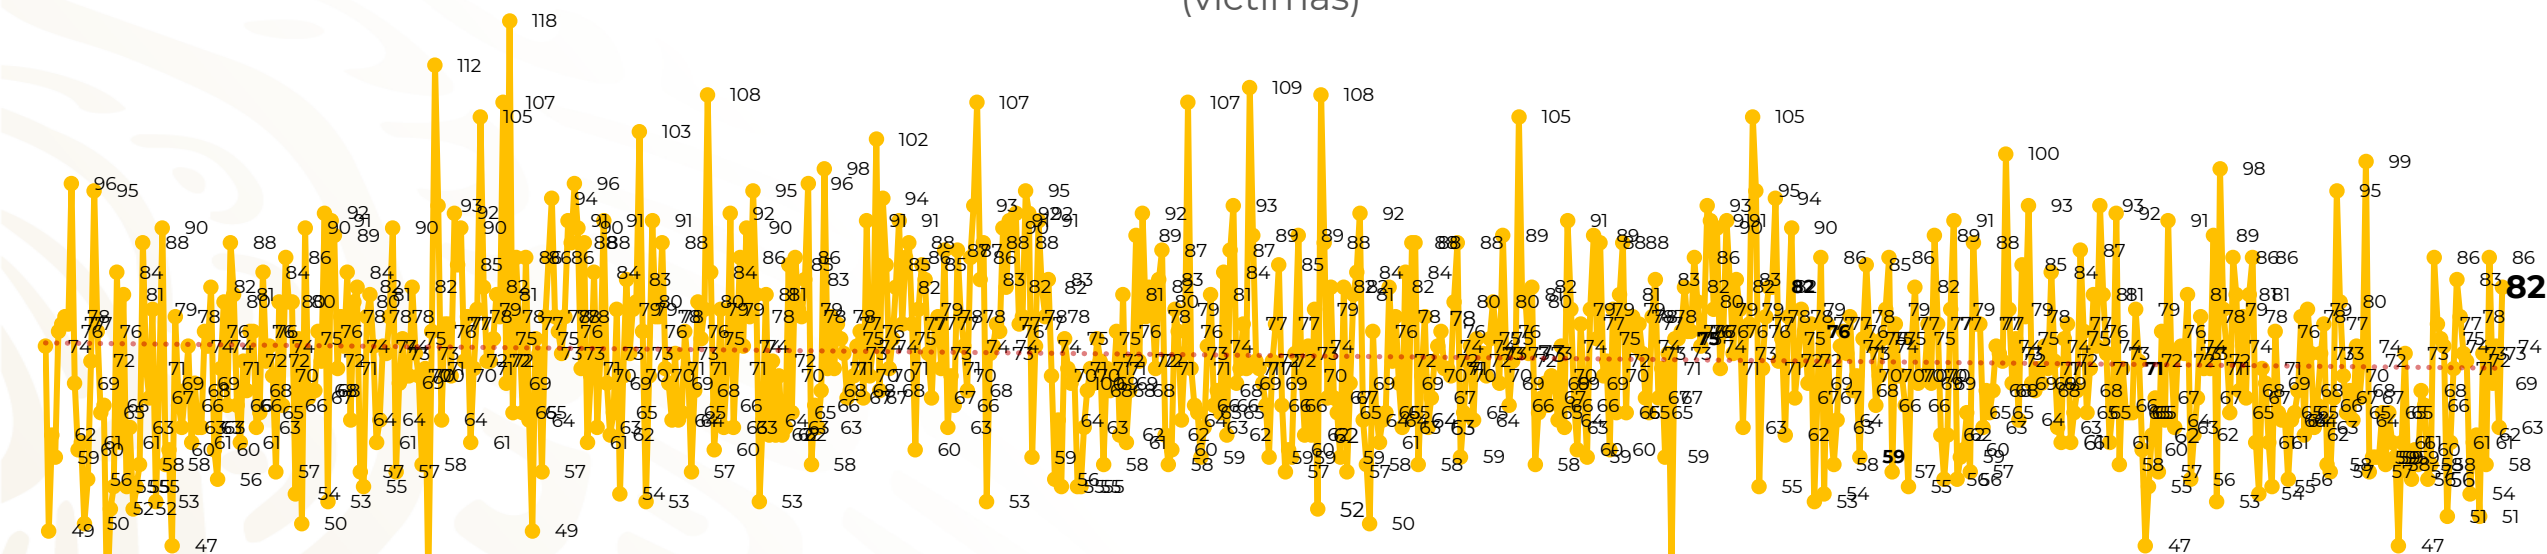

Víctimas reportadas por delito de homicidio (Fiscalías Estatales y Dependencias Federales)

Entidades	Enero 28
Aguascalientes	0
Baja California	4
Baja California Sur	0
Campeche	1
Chiapas	3
Chihuahua	4
Ciudad de México	4
Coahuila	0
Colima	2
Durango	0
Estado de México	6
Guanajuato	5
Guerrero	3
Hidalgo	1
Jalisco	8
Michoacán	7

Entidades	Enero 28
Morelos	4
Nayarit	0
Nuevo León	4
Oaxaca	3
Puebla	3
Querétaro	0
Quintana Roo	1
San Luis Potosí	2
Sinaloa	1
Sonora	4
Tabasco	2
Tamaulipas	1
Tlaxcala	1
Veracruz	6
Yucatán	0
Zacatecas	2
Total	82

Víctimas reportadas por delito de homicidio (Fiscalías Estatales y Dependencias Federales)

HOMICIDIOS DOLOSOS TENDENCIA MENSUAL (víctimas)

Mes	Víctimas	Promedio Diario	Días	Mes	Víctimas	Promedio Diario	Días	Mes	Víctimas	Promedio Diario	Días	Mes	Víctimas	Promedio Diario	Días	Mes	Víctimas	Promedio Diario	Días
May-21	2,462	79.4	31	Dic-21	2,274	73.3	31	Jul-22	2,331	75.1	31	Feb-23	1,987	70.9	28	Sep-23	2,196	73.2	30
Jun-21	2,251	75.0	30	Ene-22	2,061	66.5	31	Ago-22	2,304	74.3	31	Mar-23	2,283	73.6	31	Oct-23	2,148	69.2	31
Jul-21	2,381	76.8	31	Feb-22	1,933	69.0	28	Sep-22	2,329	77.6	30	Abr-23	2,159	71.9	30	Nov-23	2,101	70.0	30
Ago-21	2,414	77.9	31	Mar-22	2,241	72.3	31	Oct-22	2,481	80.0	31	May-23	2,350	75.8	31	Dic-23	2,051	66.2	31
Sep-21	2,405	80.2	30	Abr-22	2,131	71.0	30	Nov-22	2,071	69.0	30	Jun-23	2,303	76.7	30	Ene-24	1,900	67.8	28
Oct-21	2,332	75.2	31	May-22	2,472	79.7	31	Dic-22	2,277	73.4	31	Jul-23	2,204	71.0	31				
Nov-21	2,242	74.7	30	Jun-22	2,289	76.3	30	Ene-23	2,303	74.3	31	Ago-23	2,216	71.4	31				