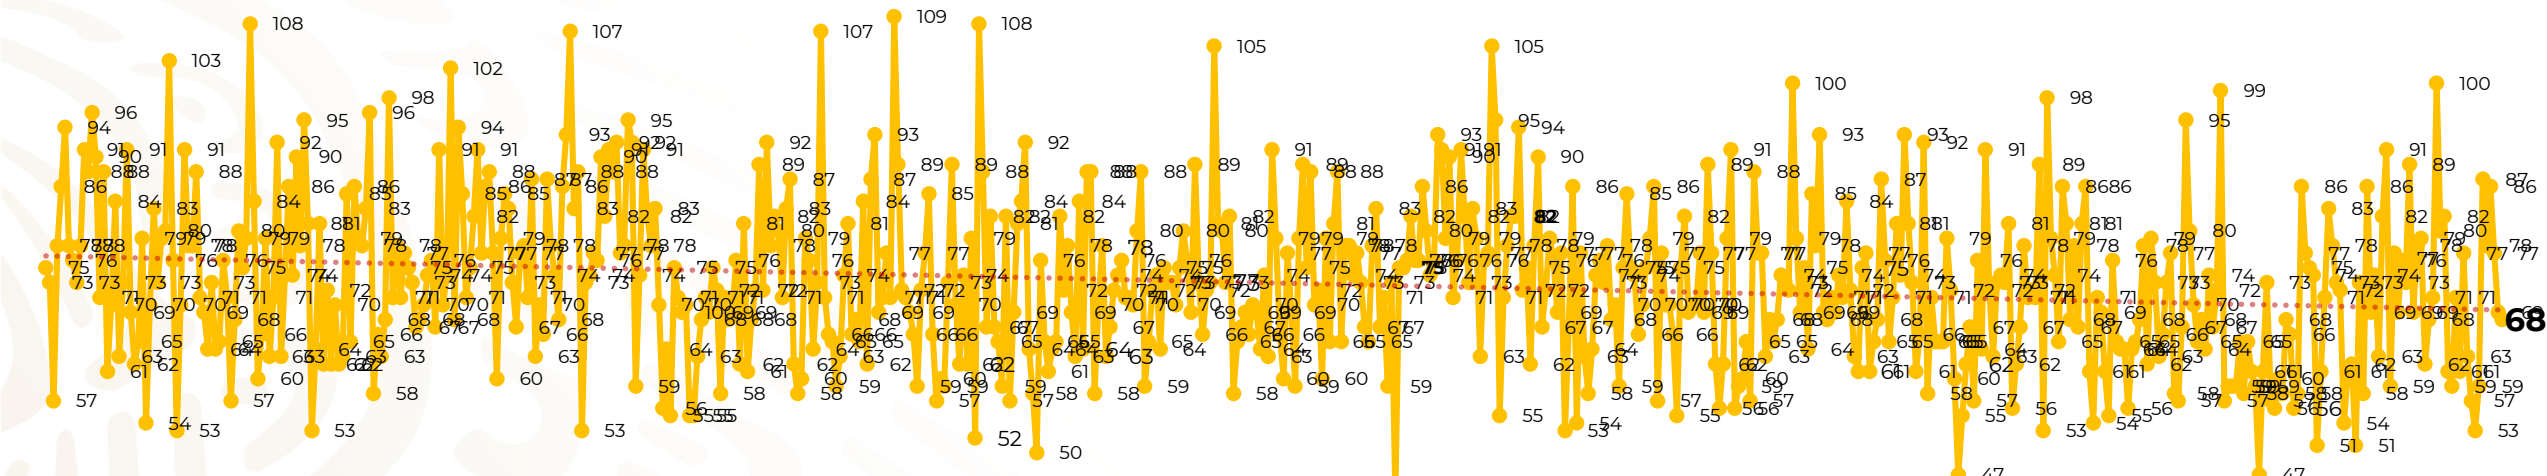

Víctimas reportadas por delito de homicidio (Fiscalías Estatales y Dependencias Federales)

Entidades	Febrero 28
Aguascalientes	0
Baja California	3
Baja California Sur	0
Campeche	1
Chiapas	4
Chihuahua	0
Ciudad de México	1
Coahuila	0
Colima	0
Durango	0
Estado de México	10
Guanajuato	4
Guerrero	1
Hidalgo	0
Jalisco	4
Michoacán	6

Entidades	Febrero 28
Morelos	6
Nayarit	0
Nuevo León	3
Oaxaca	3
Puebla	6
Querétaro	0
Quintana Roo	5
San Luis Potosí	2
Sinaloa	2
Sonora	2
Tabasco	1
Tamaulipas	0
Tlaxcala	1
Veracruz	2
Yucatán	0
Zacatecas	1
Total	68

Víctimas reportadas por delito de homicidio (Fiscalías Estatales y Dependencias Federales)

HOMICIDIOS DOLOSOS TENDENCIA MENSUAL (víctimas)

Mes	Víctimas	Promedio Diario	Días	Mes	Víctimas	Promedio Diario	Días	Mes	Víctimas	Promedio Diario	Días	Mes	Víctimas	Promedio Diario	Días	Mes	Víctimas	Promedio Diario	Días
May-21	2,462	79.4	31	Dic-21	2,274	73.3	31	Jul-22	2,331	75.1	31	Feb-23	1,987	70.9	28	Sep-23	2,196	73.2	30
Jun-21	2,251	75.0	30	Ene-22	2,061	66.5	31	Ago-22	2,304	74.3	31	Mar-23	2,283	73.6	31	Oct-23	2,148	69.2	31
Jul-21	2,381	76.8	31	Feb-22	1,933	69.0	28	Sep-22	2,329	77.6	30	Abr-23	2,159	71.9	30	Nov-23	2,101	70.0	30
Ago-21	2,414	77.9	31	Mar-22	2,241	72.3	31	Oct-22	2,481	80.0	31	May-23	2,350	75.8	31	Dic-23	2,051	66.2	31
Sep-21	2,405	80.2	30	Abr-22	2,131	71.0	30	Nov-22	2,071	69.0	30	Jun-23	2,303	76.7	30	Ene-24	2,127	68.6	31
Oct-21	2,332	75.2	31	May-22	2,472	79.7	31	Dic-22	2,277	73.4	31	Jul-23	2,204	71.0	31	Feb-24	2,022	72.2	28
Nov-21	2,242	74.7	30	Jun-22	2,289	76.3	30	Ene-23	2,303	74.3	31	Ago-23	2,216	71.4	31				