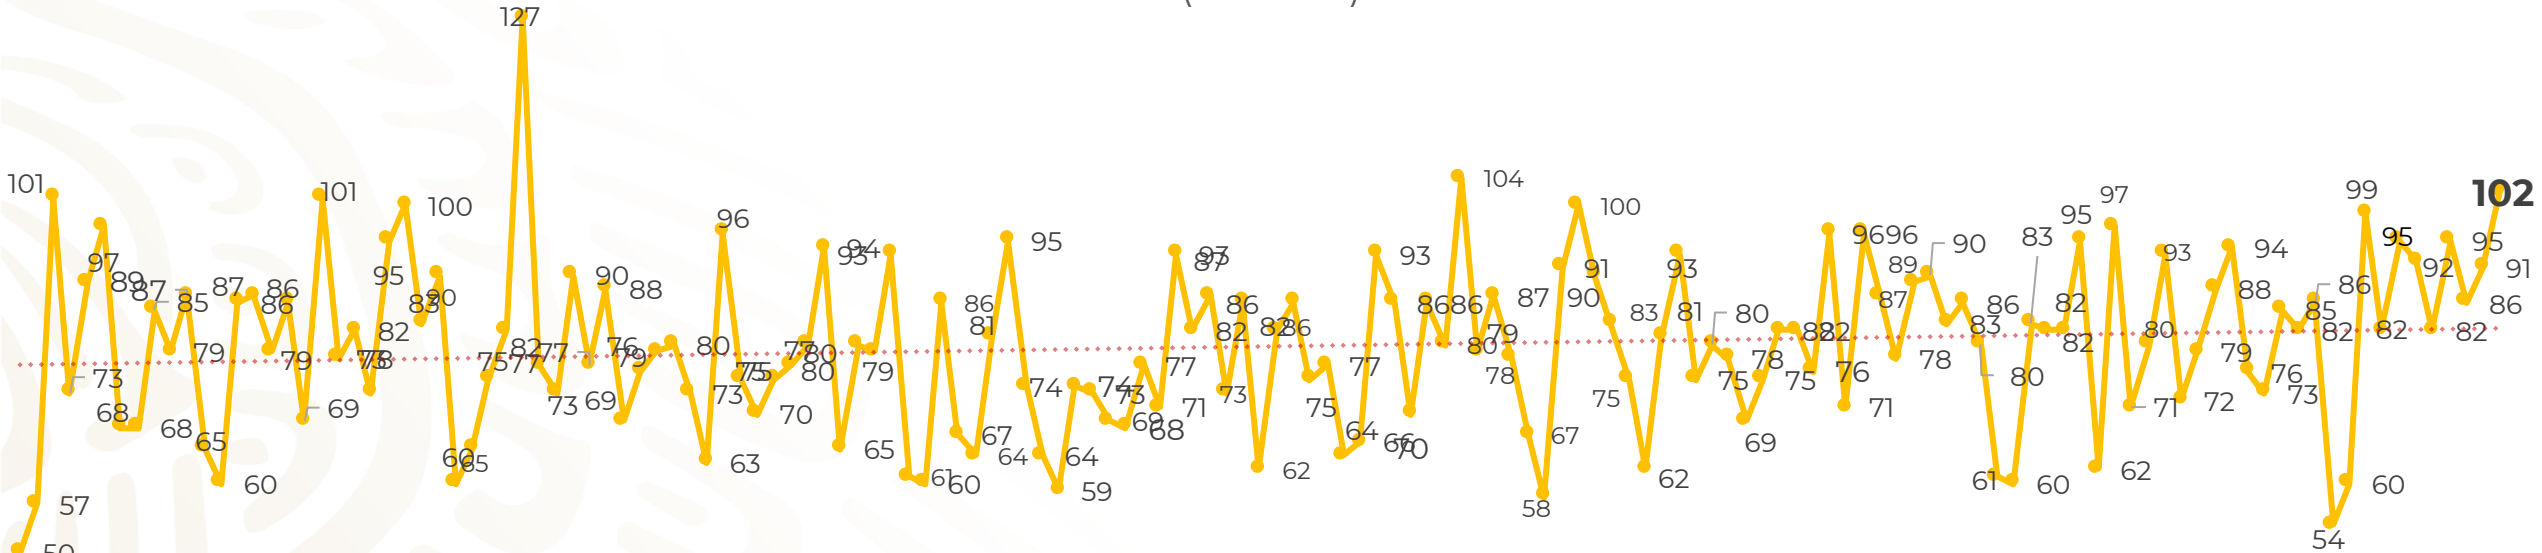

Víctimas reportadas por delito de homicidio (Fiscalías Estatales y Dependencias Federales)

Entidades	Mar 28
Aguascalientes	0
Baja California	9
Baja California Sur	0
Campeche	0
Chiapas	1
Chihuahua	10
Ciudad de México	4
Coahuila	0
Colima	0
Durango	0
Estado de México	18
Guanajuato	11
Guerrero	4
Hidalgo	1
Jalisco	9
Michoacán	5

Víctimas reportadas por delito de homicidio (Fiscalías Estatales y Dependencias Federales)

HOMICIDIOS DOLOSOS TENDENCIA MENSUAL (víctimas)

Mes	Víctimas	Promedio Diario	Días	Mes	Víctimas	Promedio Diario	Días	Mes	Víctimas	Promedio Diario	Días
Dic-18 ¹	2,153	79.7	27	Ago-19	2,469	79.6	31	Mar-20	2,335	83.4	28
Ene-19	2,326	75.0	31	Sep-19	2,386	79.5	30				
Feb-19	2,326	83.1	28	Oct-19	2,356	76.0	31				
Mar-19	2,404	77.5	31	Nov-19	2,370	79.0	30				
Abr-19	2,227	74.2	30	Dic-19	2,444	78.8	31				
May-19	2,384	76.9	31	Ene-20	2,376	76.6	31				
Jun-19	2,543	84.8	30	Feb-20	2,352	81.1	29				
Jul-19	2,414	77.8	31								