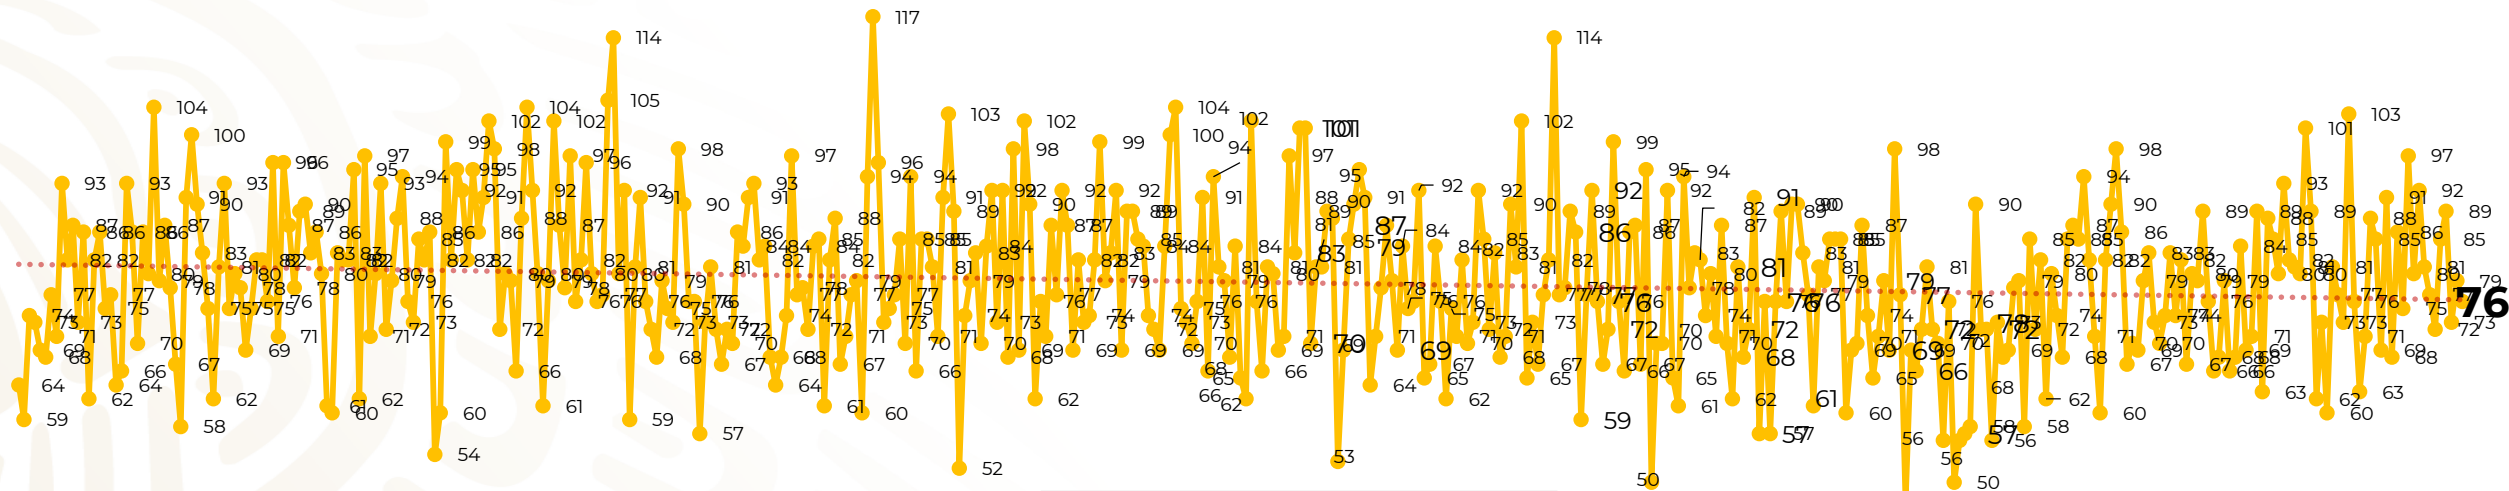

Víctimas reportadas por delito de homicidio (Fiscalías Estatales y Dependencias Federales)

Entidades	Mar 28
Aguascalientes	0
Baja California	1
Baja California Sur	0
Campeche	0
Chiapas	1
Chihuahua	4
Ciudad de México	2
Coahuila	0
Colima	0
Durango	0
Estado de México	12
Guanajuato	14
Guerrero	4
Hidalgo	1
Jalisco	6
Michoacán	3

Entidades	Mar 28
Morelos	2
Nayarit	0
Nuevo León	1
Oaxaca	5
Puebla	3
Querétaro	1
Quintana Roo	4
San Luis Potosí	0
Sinaloa	1
Sonora	1
Tabasco	2
Tamaulipas	1
Tlaxcala	2
Veracruz	2
Yucatán	0
Zacatecas	3
Total	76

Víctimas reportadas por delito de homicidio (Fiscalías Estatales y Dependencias Federales)

HOMICIDIOS DOLOSOS TENDENCIA MENSUAL (víctimas)

Mes	Víctimas	Promedio Diario	Días	Mes	Víctimas	Promedio Diario	Días	Mes	Víctimas	Promedio Diario	Días	Mes	Víctimas	Promedio Diario	Días
Dic-18 ¹	2,153	79.7	27	Ago-19	2,469	79.6	31	Mar-20	2,585	83.4	31	Oct-20	2,429	78.3	31
Ene-19	2,326	75.0	31	Sep-19	2,386	79.5	30	Abr-20	2,492	83.1	30	Nov-20	2,303	76.7	30
Feb-19	2,326	83.1	28	Oct-19	2,356	76.0	31	May-20	2,423	78.2	31	Dic-20	2,194	70.8	31
Mar-19	2,404	77.5	31	Nov-19	2,370	79.0	30	Jun-20	2,413	80.4	30	Ene-21	2,379	76.7	31
Abr-19	2,227	74.2	30	Dic-19	2,444	78.8	31	Jul-20	2,519	81.2	31	Feb-21	2,206	78.7	28
May-19	2,384	76.9	31	Ene-20	2,376	76.6	31	Ago-20	2,524	81.4	31	Mar-21	2,202	78.6	28
Jun-19	2,543	84.8	30	Feb-20	2,352	81.1	29	Sep-20	2,315	77.1	30				
Jul-19	2,414	77.8	31												

01-ene. 08-ene. 15-ene. 22-ene. 29-ene. 05-feb. 12-feb. 19-feb. 26-feb. 04-mar. 11-mar. 18-mar. 25-mar. 01-abr. 08-abr. 15-abr. 22-abr. 29-abr. 06-may. 13-may. 20-may. 27-may. 03-jun. 10-jun. 17-jun. 24-jun. 01-jul. 08-jul. 15-jul. 22-jul. 29-jul. 05-ago. 12-ago. 19-ago. 26-ago. 02-sep. 09-sep. 16-sep. 23-sep. 30-sep. 07-oct. 14-oct. 21-oct. 28-oct. 04-nov. 11-nov. 18-nov. 25-nov. 02-dic. 09-dic. 16-dic. 23-dic. 30-dic. 06-ene. 13-ene. 20-ene. 27-ene. 03-feb. 10-feb. 17-feb. 24-feb. 03-mar. 10-mar. 17-mar. 24-mar.