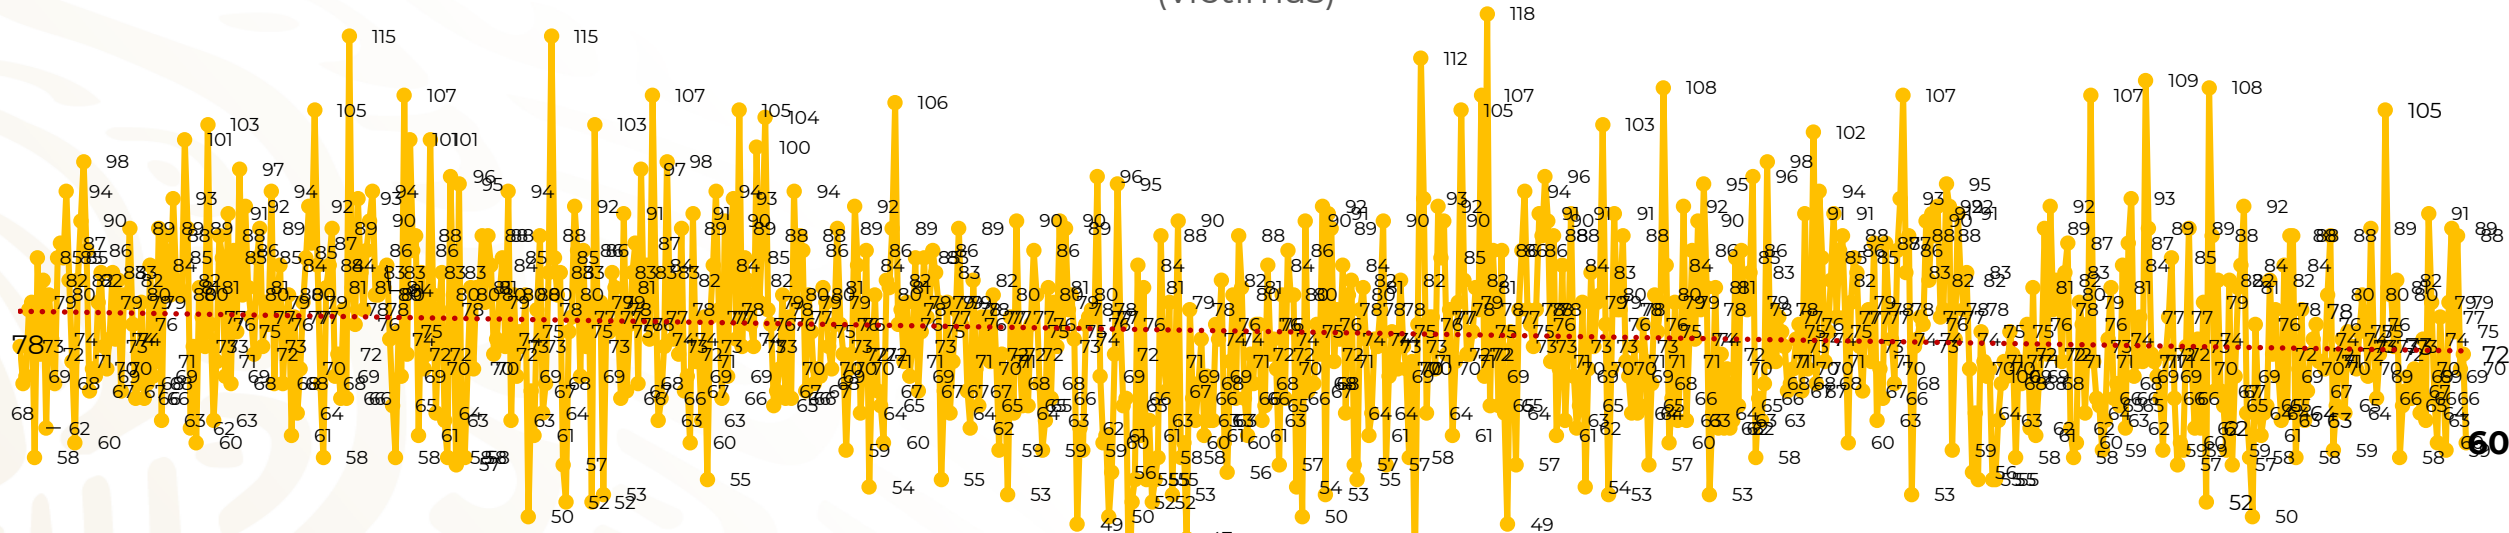

Víctimas reportadas por delito de homicidio (Fiscalías Estatales y Dependencias Federales)

Entidades	Abril 28
Aguascalientes	0
Baja California	1
Baja California Sur	0
Campeche	0
Chiapas	0
Chihuahua	2
Ciudad de México	1
Coahuila	0
Colima	2
Durango	0
Estado de México	9
Guanajuato	11
Guerrero	1
Hidalgo	0
Jalisco	3
Michoacán	3

Entidades	Abril 28
Morelos	2
Nayarit	0
Nuevo León	4
Oaxaca	1
Puebla	1
Querétaro	0
Quintana Roo	1
San Luis Potosí	1
Sinaloa	3
Sonora	4
Tabasco	0
Tamaulipas	5
Tlaxcala	0
Veracruz	4
Yucatán	0
Zacatecas	1
Total	60

Víctimas reportadas por delito de homicidio (Fiscalías Estatales y Dependencias Federales)

HOMICIDIOS DOLOSOS TENDENCIA MENSUAL (víctimas)

Mes	Víctimas	Promedio Diario	Días	Mes	Víctimas	Promedio Diario	Días	Mes	Víctimas	Promedio Diario	Días	Mes	Víctimas	Promedio Diario	Días	Mes	Víctimas	Promedio Diario	Días
Oct-20	2,429	78.3	31	May-21	2,462	79.4	31	Dic-21	2,274	73.3	31	Jul-22	2,331	75.1	31	Feb-23	1,987	70.9	28
Nov-20	2,303	76.7	30	Jun-21	2,251	75.0	30	Ene-22	2,061	66.5	31	Ago-22	2,304	74.3	31	Mar-23	2,283	73.6	31
Dic-20	2,194	70.8	31	Jul-21	2,381	76.8	31	Feb-22	1,933	69.0	28	Sep-22	2,329	77.6	30	Abril-23	2,015	71.9	28
Ene-21	2,379	76.7	31	Ago-21	2,414	77.9	31	Mar-22	2,241	72.3	31	Oct-22	2,481	80.0	31				
Feb-21	2,206	78.7	28	Sep-21	2,405	80.2	30	Abr-22	2,131	71.0	30	Nov-22	2,071	69.0	30				
Mar-21	2,444	78.8	31	Oct-21	2,332	75.2	31	May-22	2,472	79.7	31	Dic-22	2,277	73.4	31				
Abr-21	2,370	79.0	30	Nov-21	2,242	74.7	30	Jun-22	2,289	76.3	30	Ene-23	2,303	74.3	31				

01-ene 15-ene 29-ene 12-feb 26-feb 12-mar 26-mar 09-abr 23-abr 07-may 21-may 04-jun 18-jun 02-jul 16-jul 30-jul 13-ago 27-ago 10-sep 24-sep 08-oct 22-oct 05-nov 19-nov 03-dic 17-dic 31-dic 14-ene 28-ene 11-feb 25-feb 11-mar 25-mar 08-abr 22-abr 06-may 20-may 03-jun 17-jun 01-jul 15-jul 29-jul 12-ago 26-ago 09-sep 23-sep 07-oct 21-oct 04-nov 18-nov 02-dic 16-dic 30-dic 13-ene 27-ene 10-feb 24-feb 10-mar 24-mar 07-abr 21-abr