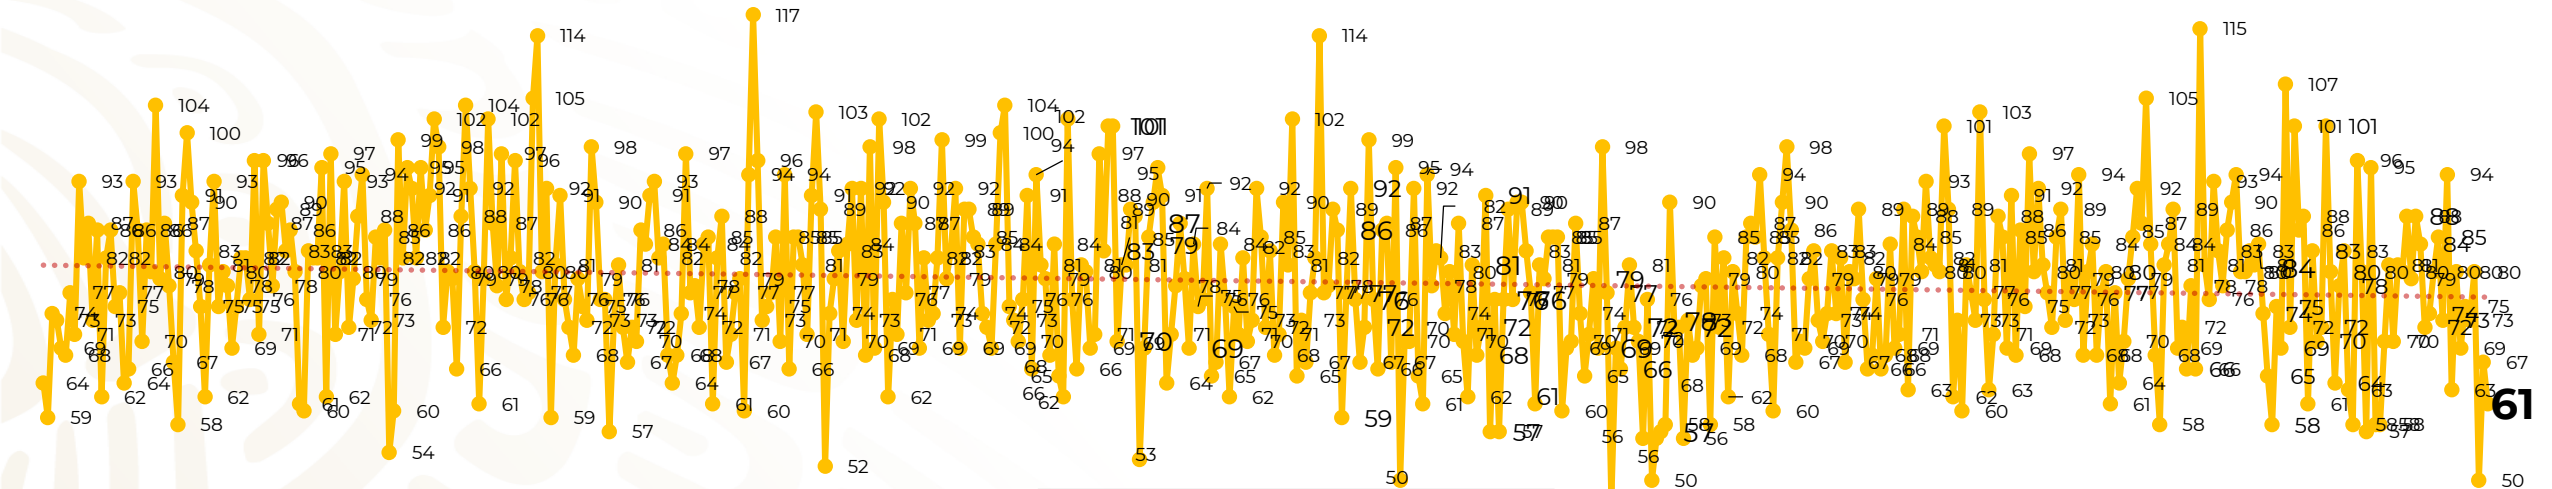

Víctimas reportadas por delito de homicidio (Fiscalías Estatales y Dependencias Federales)

Entidades	Junio 28
Aguascalientes	0
Baja California	4
Baja California Sur	0
Campeche	0
Chiapas	2
Chihuahua	4
Ciudad de México	2
Coahuila	1
Colima	0
Durango	1
Estado de México	5
Guanajuato	7
Guerrero	8
Hidalgo	0
Jalisco	5
Michoacán	6

Entidades	Junio 28
Morelos	5
Nayarit	0
Nuevo León	1
Oaxaca	6
Puebla	0
Querétaro	0
Quintana Roo	0
San Luis Potosí	0
Sinaloa	0
Sonora	0
Tabasco	1
Tamaulipas	0
Tlaxcala	0
Veracruz	2
Yucatán	0
Zacatecas	1
Total	61

Víctimas reportadas por delito de homicidio (Fiscalías Estatales y Dependencias Federales)

HOMICIDIOS DOLOSOS TENDENCIA MENSUAL (víctimas)

Mes	Víctimas	Promedio Diario	Días	Mes	Víctimas	Promedio Diario	Días	Mes	Víctimas	Promedio Diario	Días	Mes	Víctimas	Promedio Diario	Días	Mes	Víctimas	Promedio Diario	Días
Dic-18 ¹	2,153	79.7	27	Ago-19	2,469	79.6	31	Mar-20	2,585	83.4	31	Oct-20	2,429	78.3	31	May-21	2,462	79.4	31
Ene-19	2,326	75.0	31	Sep-19	2,386	79.5	30	Abr-20	2,492	83.1	30	Nov-20	2,303	76.7	30	Jun-21	2,085	74.5	28
Feb-19	2,326	83.1	28	Oct-19	2,356	76.0	31	May-20	2,423	78.2	31	Dic-20	2,194	70.8	31				
Mar-19	2,404	77.5	31	Nov-19	2,370	79.0	30	Jun-20	2,413	80.4	30	Ene-21	2,379	76.7	31				
Abr-19	2,227	74.2	30	Dic-19	2,444	78.8	31	Jul-20	2,519	81.2	31	Feb-21	2,206	78.7	28				
May-19	2,384	76.9	31	Ene-20	2,376	76.6	31	Ago-20	2,524	81.4	31	Mar-21	2,444	78.8	31				
Jun-19	2,543	84.8	30	Feb-20	2,352	81.1	29	Sep-20	2,315	77.1	30	Abr-21	2,370	79.0	30				
Jul-19	2,414	77.8	31																