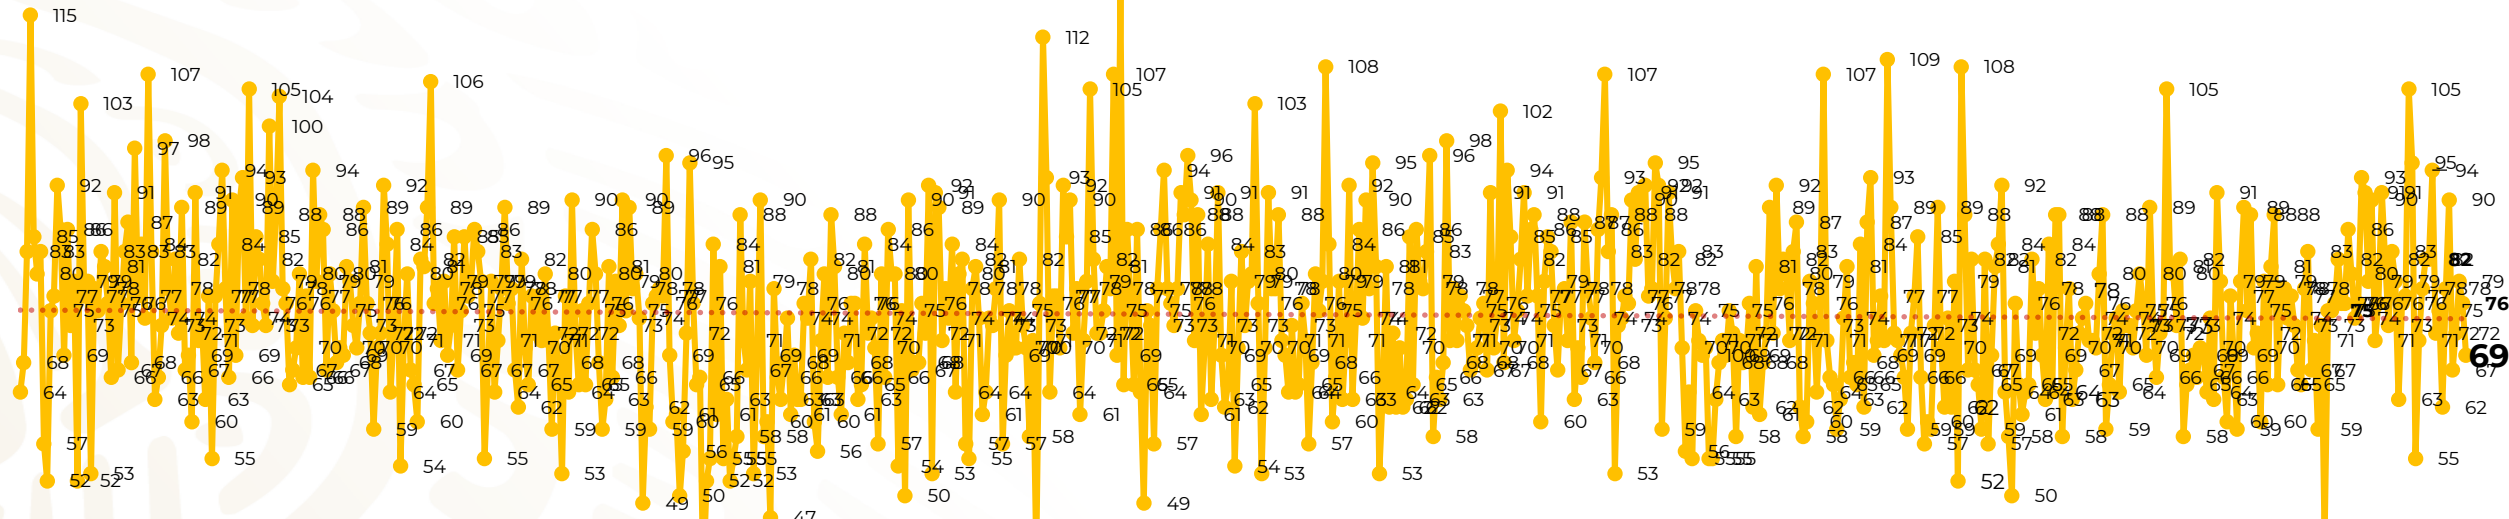

## Víctimas reportadas por delito de homicidio (Fiscalías Estatales y Dependencias Federales)

Entidades	Junio 28
Aguascalientes	1
Baja California	5
Baja California Sur	0
Campeche	0
Chiapas	4
<b>Chihuahua</b>	<b>11</b>
Ciudad de México	0
Coahuila	0
Colima	1
Durango	0
<b>Estado de México</b>	<b>7</b>
Guanajuato	4
Guerrero	4
Hidalgo	1
Jalisco	3
Michoacán	3

Entidades	Junio 28
Morelos	1
Nayarit	0
Nuevo León	4
Oaxaca	2
Puebla	5
Querétaro	0
Quintana Roo	2
San Luis Potosí	0
Sinaloa	1
Sonora	5
Tabasco	0
Tamaulipas	0
Tlaxcala	0
Veracruz	4
Yucatán	0
Zacatecas	1
<b>Total</b>	<b>69</b>

## HOMICIDIOS DOLOSOS TENDENCIA MENSUAL (víctimas)

Mes	Víctimas	Promedio Diario	Días	Mes	Víctimas	Promedio Diario	Días	Mes	Víctimas	Promedio Diario	Días	Mes	Víctimas	Promedio Diario	Días	Mes	Víctimas	Promedio Diario	Días
Oct-20	2,429	78.3	31	May-21	2,462	79.4	31	Dic-21	2,274	73.3	31	Jul-22	2,331	75.1	31	Feb-23	1,987	70.9	28
Nov-20	2,303	76.7	30	Jun-21	2,251	75.0	30	Ene-22	2,061	66.5	31	Ago-22	2,304	74.3	31	Mar-23	2,283	73.6	31
Dic-20	2,194	70.8	31	Jul-21	2,381	76.8	31	Feb-22	1,933	69.0	28	Sep-22	2,329	77.6	30	Abril-23	2,159	71.9	30
Ene-21	2,379	76.7	31	Ago-21	2,414	77.9	31	Mar-22	2,241	72.3	31	Oct-22	2,481	80.0	31	Mayo-23	2,350	75.8	31
Feb-21	2,206	78.7	28	Sep-21	2,405	80.2	30	Abr-22	2,131	71.0	30	Nov-22	2,071	69.0	30	Junio-23	2,173	77.6	28
Mar-21	2,444	78.8	31	Oct-21	2,332	75.2	31	May-22	2,472	79.7	31	Dic-22	2,277	73.4	31				
Abr-21	2,370	79.0	30	Nov-21	2,242	74.7	30	Jun-22	2,289	76.3	30	Ene-23	2,303	74.3	31				

01-jul 15-jul 29-jul 12-ago 26-ago 09-sep 23-sep 07-oct 21-oct 04-nov 18-nov 02-dic 16-dic 30-dic 13-ene 27-ene 10-feb 24-feb 10-mar 24-mar 07-abr 21-abr 05-may 19-may 02-jun 16-jun 30-jun 14-jul 28-jul 11-ago 25-ago 08-sep 22-sep 06-oct 20-oct 03-nov 17-nov 01-dic 15-dic 29-dic 12-ene 26-ene 09-feb 23-feb 09-mar 23-mar 06-abr 20-abr 04-may 18-may 01-jun 15-jun