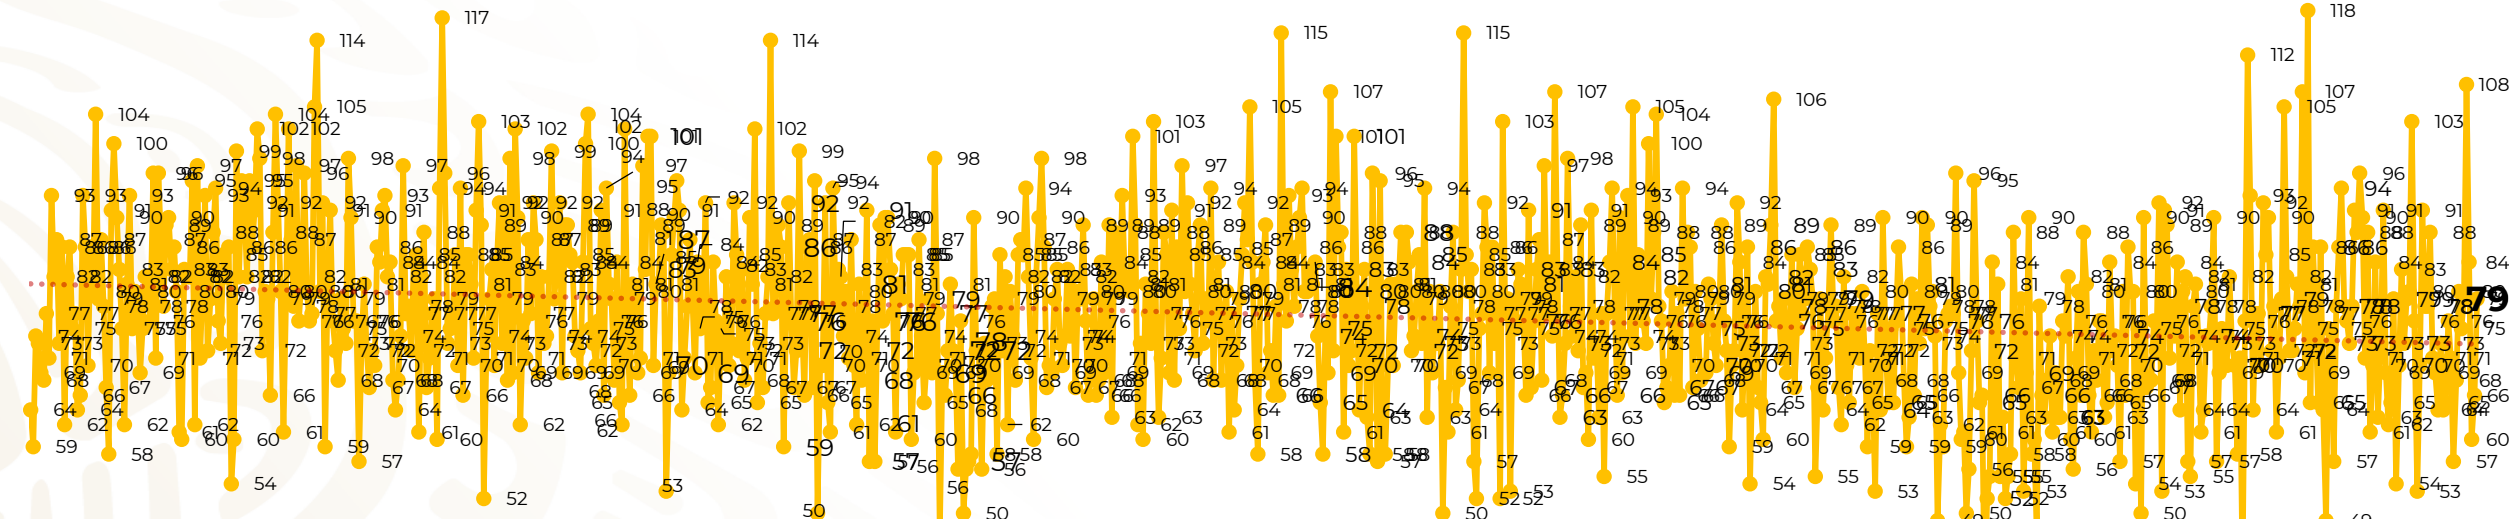

## Víctimas reportadas por delito de homicidio (Fiscalías Estatales y Dependencias Federales)

Entidades	Julio 28
Aguascalientes	1
Baja California	2
Baja California Sur	0
Campeche	0
<b>Chiapas</b>	<b>9</b>
Chihuahua	2
Ciudad de México	0
Coahuila	0
Colima	1
Durango	1
<b>Estado de México</b>	<b>9</b>
<b>Guanajuato</b>	<b>13</b>
Guerrero	5
Hidalgo	0
Jalisco	3
Michoacán	3

Entidades	Julio 28
Morelos	2
Nayarit	2
Nuevo León	3
Oaxaca	3
Puebla	4
Querétaro	0
Quintana Roo	2
San Luis Potosí	3
Sinaloa	0
Sonora	4
Tabasco	0
Tamaulipas	0
Tlaxcala	0
Veracruz	3
Yucatán	0
Zacatecas	4
<b>Total</b>	<b>79</b>

## HOMICIDIOS DOLOSOS TENDENCIA MENSUAL (víctimas)

Mes	Víctimas	Promedio Diario	Días	Mes	Víctimas	Promedio Diario	Días	Mes	Víctimas	Promedio Diario	Días	Mes	Víctimas	Promedio Diario	Días	Mes	Víctimas	Promedio Diario	Días
Mar-20	2,585	83.4	31	Oct-20	2,429	78.3	31	May-21	2,462	79.4	31	Dic-21	2,274	73.3	31	Jul-22	2,105	75.1	28
Abr-20	2,492	83.1	30	Nov-20	2,303	76.7	30	Jun-21	2,251	75.0	30	Ene-22	2,061	66.5	31				
May-20	2,423	78.2	31	Dic-20	2,194	70.8	31	Jul-21	2,381	76.8	31	Feb-22	1,933	69.0	28				
Jun-20	2,413	80.4	30	Ene-21	2,379	76.7	31	Ago-21	2,414	77.9	31	Mar-22	2,241	72.3	31				
Jul-20	2,519	81.2	31	Feb-21	2,206	78.7	28	Sep-21	2,405	80.2	30	Abr-22	2,131	71.0	30				
Ago-20	2,524	81.4	31	Mar-21	2,444	78.8	31	Oct-21	2,332	75.2	31	May-22	2,472	79.7	31				
Sep-20	2,315	77.1	30	Abr-21	2,370	79.0	30	Nov-21	2,242	74.7	30	Jun-22	2,289	76.3	30				

01-ene. 15-ene. 29-ene. 12-feb. 26-feb. 11-mar. 25-mar. 08-abr. 22-abr. 06-may. 20-may. 03-jun. 17-jun. 01-jul. 15-jul. 29-jul. 12-ago. 26-ago. 09-sep. 23-sep. 07-oct. 21-oct. 04-nov. 18-nov. 02-dic. 16-dic. 30-dic. 13-ene. 27-ene. 10-feb. 24-feb. 10-mar. 24-mar. 07-abr. 21-abr. 05-may. 19-may. 02-jun. 16-jun. 30-jun. 14-jul. 28-jul. 11-ago. 25-ago. 08-sep. 22-sep. 06-oct. 20-oct. 03-nov. 17-nov. 01-dic. 15-dic. 29-dic. 12-ene. 26-ene. 09-feb. 23-feb. 09-mar. 23-mar. 06-abr. 20-abr. 04-may. 18-may. 01-jun. 15-jun. 29-jun. 13-jul. 27-jul.