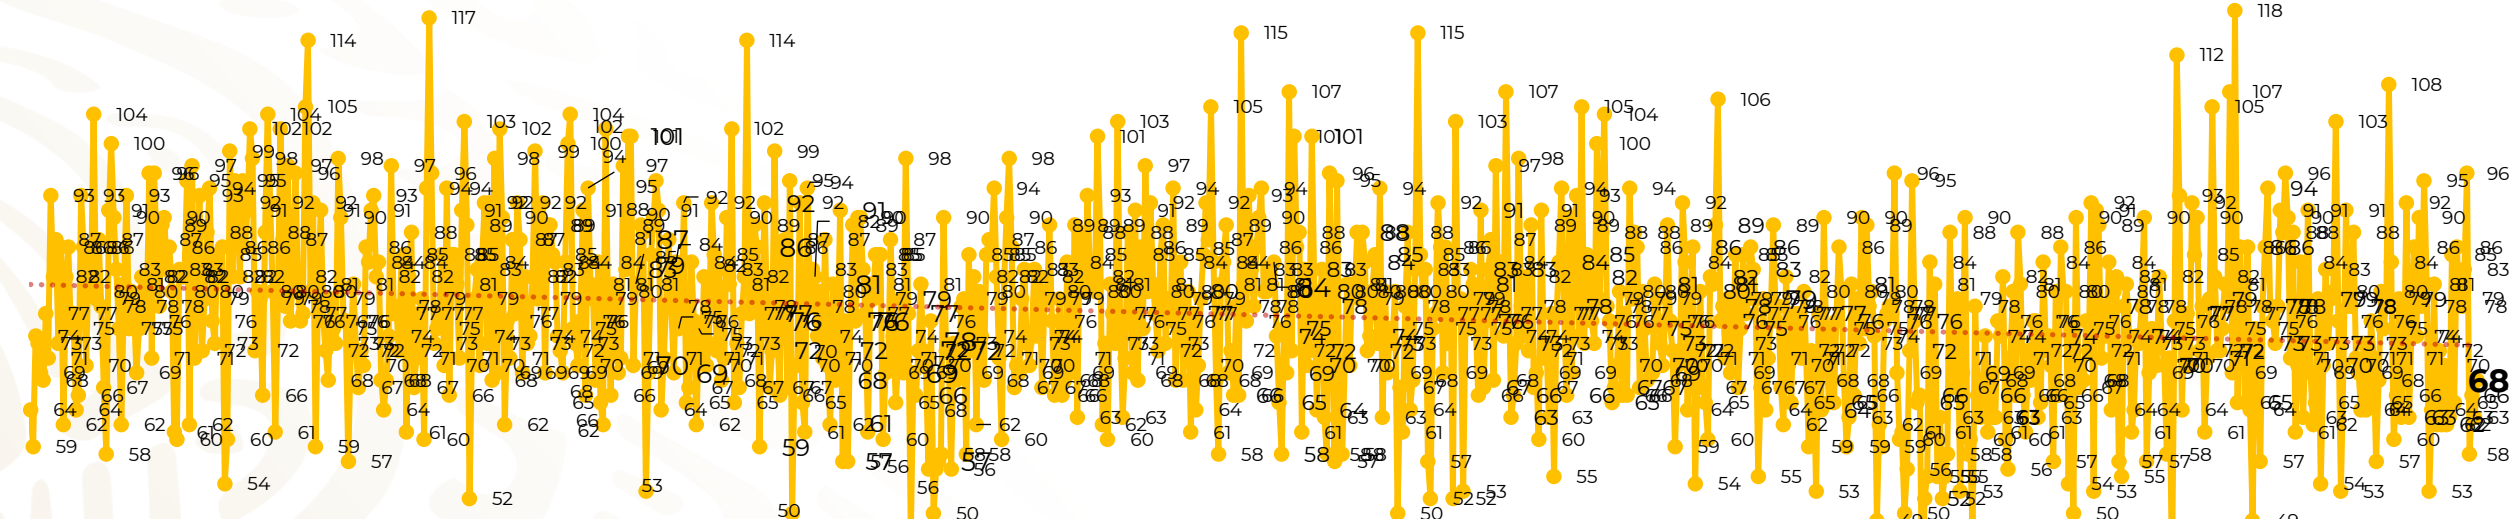

Víctimas reportadas por delito de homicidio (Fiscalías Estatales y Dependencias Federales)

Entidades	Agosto 28
Aguascalientes	0
Baja California	1
Baja California Sur	0
Campeche	0
Chiapas	2
Chihuahua	6
Ciudad de México	3
Coahuila	0
Colima	4
Durango	1
Estado de México	10
Guanajuato	9
Guerrero	0
Hidalgo	1
Jalisco	6
Michoacán	4

Entidades	Agosto 28
Morelos	0
Nayarit	0
Nuevo León	3
Oaxaca	2
Puebla	4
Querétaro	0
Quintana Roo	2
San Luis Potosí	0
Sinaloa	0
Sonora	0
Tabasco	2
Tamaulipas	0
Tlaxcala	0
Veracruz	2
Yucatán	0
Zacatecas	6
Total	68

Víctimas reportadas por delito de homicidio (Fiscalías Estatales y Dependencias Federales)

HOMICIDIOS DOLOSOS TENDENCIA MENSUAL (víctimas)

Mes	Víctimas	Promedio Diario	Días	Mes	Víctimas	Promedio Diario	Días	Mes	Víctimas	Promedio Diario	Días	Mes	Víctimas	Promedio Diario	Días	Mes	Víctimas	Promedio Diario	Días
Mar-20	2,585	83.4	31	Oct-20	2,429	78.3	31	May-21	2,462	79.4	31	Dic-21	2,274	73.3	31	Jul-22	2,331	75.1	31
Abr-20	2,492	83.1	30	Nov-20	2,303	76.7	30	Jun-21	2,251	75.0	30	Ene-22	2,061	66.5	31	Ago-22	2,057	73.4	28
May-20	2,423	78.2	31	Dic-20	2,194	70.8	31	Jul-21	2,381	76.8	31	Feb-22	1,933	69.0	28				
Jun-20	2,413	80.4	30	Ene-21	2,379	76.7	31	Ago-21	2,414	77.9	31	Mar-22	2,241	72.3	31				
Jul-20	2,519	81.2	31	Feb-21	2,206	78.7	28	Sep-21	2,405	80.2	30	Abr-22	2,131	71.0	30				
Ago-20	2,524	81.4	31	Mar-21	2,444	78.8	31	Oct-21	2,332	75.2	31	May-22	2,472	79.7	31				
Sep-20	2,315	77.1	30	Abr-21	2,370	79.0	30	Nov-21	2,242	74.7	30	Jun-22	2,289	76.3	30				

01-ene 15-ene 29-ene 12-feb 26-feb 11-mar 25-mar 08-abr 22-abr 06-may 20-may 03-jun 17-jun 01-jul 15-jul 29-jul 12-ago 26-ago 09-sep 23-sep 07-oct 21-oct 04-nov 18-nov 02-dic 16-dic 30-dic 13-ene 27-ene 10-feb 24-feb 10-mar 24-mar 07-abr 21-abr 05-may 19-may 02-jun 16-jun 30-jun 14-jul 28-jul 11-ago 25-ago 08-sep 22-sep 06-oct 20-oct 03-nov 17-nov 01-dic 15-dic 29-dic 12-ene 26-ene 09-feb 23-feb 09-mar 23-mar 06-abr 20-abr 04-may 18-may 01-jun 15-jun 29-jun 13-jul 27-jul 10-ago 24-ago