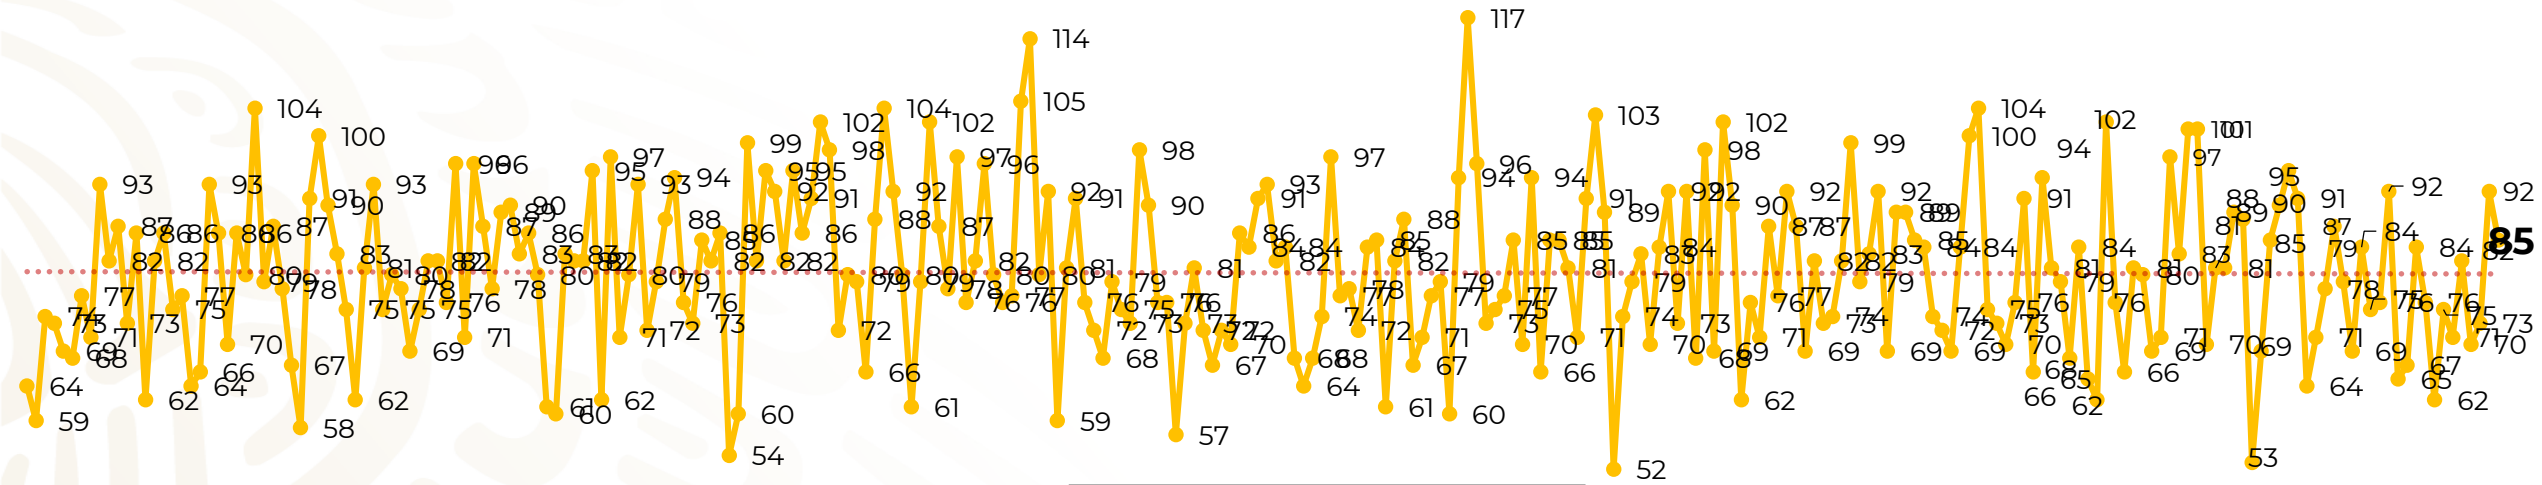

Víctimas reportadas por delito de homicidio (Fiscalías Estatales y Dependencias Federales)

Entidades	Septiembre 28
Aguascalientes	0
Baja California	5
Baja California Sur	0
Campeche	0
Chiapas	2
Chihuahua	3
Ciudad de México	4
Coahuila	1
Colima	1
Durango	0
Estado de México	7
Guanajuato	17
Guerrero	1
Hidalgo	1
Jalisco	5
Michoacán	5

Entidades	Septiembre 28
Morelos	3
Nayarit	3
Nuevo León	7
Oaxaca	1
Puebla	4
Querétaro	0
Quintana Roo	1
San Luis Potosí	0
Sinaloa	3
Sonora	0
Tabasco	0
Tamaulipas	2
Tlaxcala	4
Veracruz	3
Yucatán	0
Zacatecas	2
Total	85

Víctimas reportadas por delito de homicidio (Fiscalías Estatales y Dependencias Federales)

HOMICIDIOS DOLOSOS TENDENCIA MENSUAL (víctimas)

Mes	Víctimas	Promedio Diario	Días	Mes	Víctimas	Promedio Diario	Días	Mes	Víctimas	Promedio Diario	Días
Dic-18 ¹	2,153	79.7	27	Ago-19	2,469	79.6	31	Mar-20	2,585	83.4	31
Ene-19	2,326	75.0	31	Sep-19	2,386	79.5	30	Abr-20	2,492	83.1	30
Feb-19	2,326	83.1	28	Oct-19	2,356	76.0	31	May-20	2,423	78.2	31
Mar-19	2,404	77.5	31	Nov-19	2,370	79.0	30	Jun-20	2,413	80.4	30
Abr-19	2,227	74.2	30	Dic-19	2,444	78.8	31	Jul-20	2,519	81.2	31
May-19	2,384	76.9	31	Ene-20	2,376	76.6	31	Ago-20	2,524	81.4	31
Jun-19	2,543	84.8	30	Feb-20	2,352	81.1	29	Sep-20	2,160	77.1	28
Jul-19	2,414	77.8	31								

Fuente : Fiscalías , consultado en el INS al 29/09/2020 03:00 hrs.
 1/ El reporte de homicidios por el INS inició a partir del 5 de diciembre de 2018.
 2/ Información del 01 enero al 28 de septiembre de 2020.