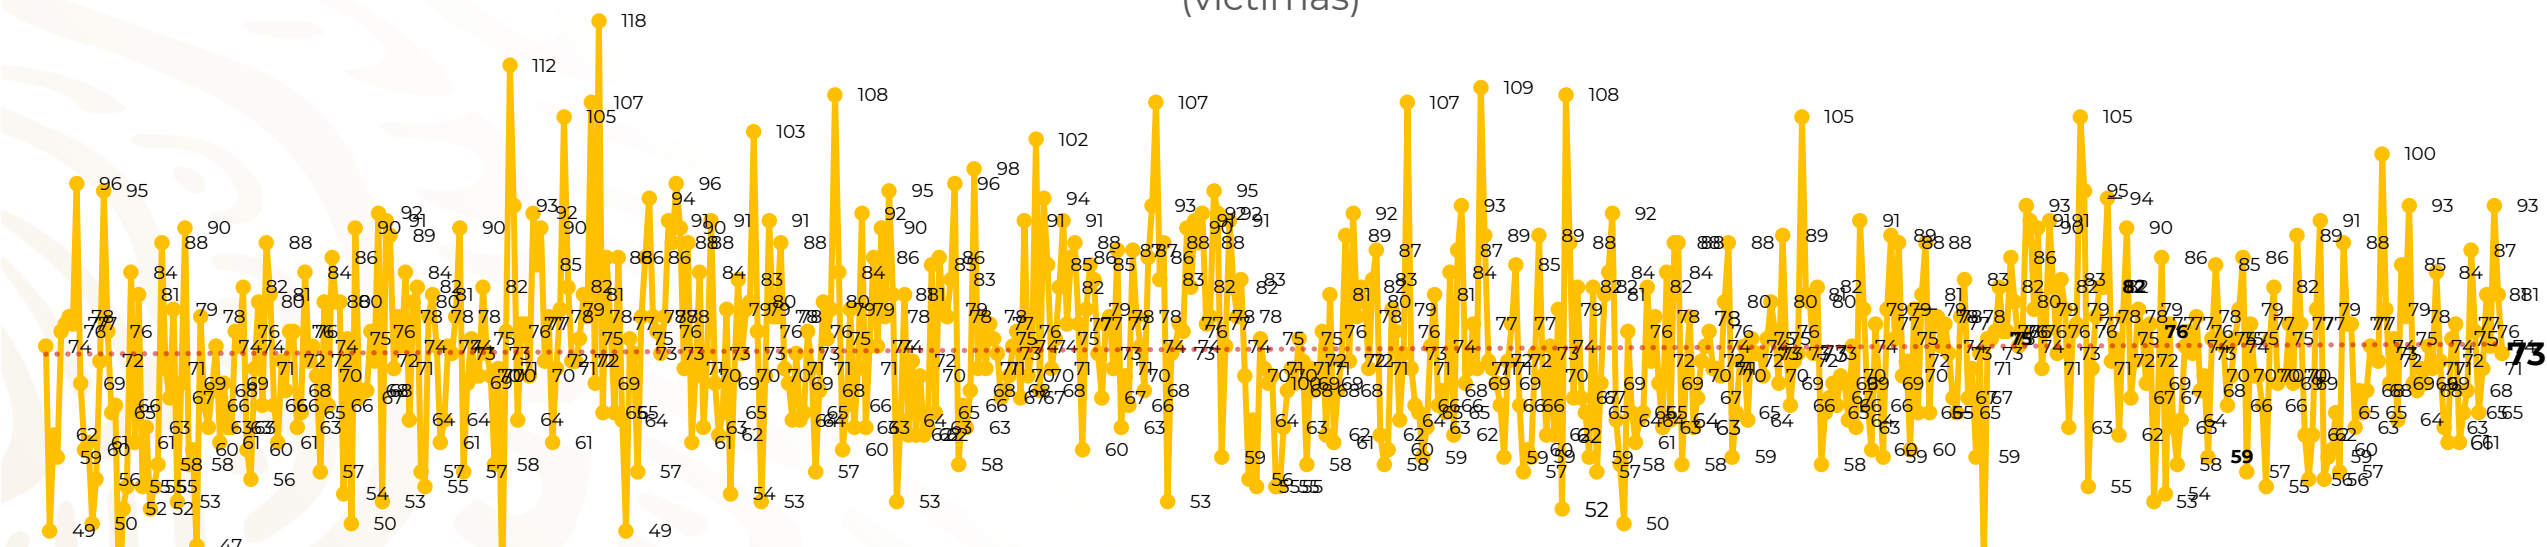

Víctimas reportadas por delito de homicidio (Fiscalías Estatales y Dependencias Federales)

Entidades	Septiembre 28
Aguascalientes	0
Baja California	5
Baja California Sur	0
Campeche	0
Chiapas	0
Chihuahua	8
Ciudad de México	3
Coahuila	0
Colima	1
Durango	0
Estado de México	7
Guanajuato	7
Guerrero	4
Hidalgo	0
Jalisco	2
Michoacán	7

Entidades	Septiembre 28
Morelos	1
Nayarit	0
Nuevo León	3
Oaxaca	4
Puebla	3
Querétaro	0
Quintana Roo	2
San Luis Potosí	2
Sinaloa	5
Sonora	1
Tabasco	1
Tamaulipas	3
Tlaxcala	0
Veracruz	2
Yucatán	0
Zacatecas	2
Total	73

Víctimas reportadas por delito de homicidio (Fiscalías Estatales y Dependencias Federales)

HOMICIDIOS DOLOSOS TENDENCIA MENSUAL (víctimas)

Mes	Víctimas	Promedio Diario	Días	Mes	Víctimas	Promedio Diario	Días	Mes	Víctimas	Promedio Diario	Días	Mes	Víctimas	Promedio Diario	Días	Mes	Víctimas	Promedio Diario	Días	
May-21	2,462	79.4	31	Dic-21	2,274	73.3	31	Jul-22	2,331	75.1	31	Feb-23	1,987	70.9	28	Sep-23	2,069	73.8	28	
Jun-21	2,251	75.0	30	Ene-22	2,061	66.5	31	Ago-22	2,304	74.3	31	Mar-23	2,283	73.6	31					
Jul-21	2,381	76.8	31	Feb-22	1,933	69.0	28	Sep-22	2,329	77.6	30	Abr-23	2,159	71.9	30					
Ago-21	2,414	77.9	31	Mar-22	2,241	72.3	31	Oct-22	2,481	80.0	31	May-23	2,350	75.8	31					
Sep-21	2,405	80.2	30	Abr-22	2,131	71.0	30	Nov-22	2,071	69.0	30	Jun-23	2,303	76.7	30					
Oct-21	2,332	75.2	31	May-22	2,472	79.7	31	Dic-22	2,277	73.4	31	Jul-23	2,204	71.0	31					
Nov-21	2,242	74.7	30	Jun-22	2,289	76.3	30	Ene-23	2,303	74.3	31	Ago-23	2,216	71.4	31					