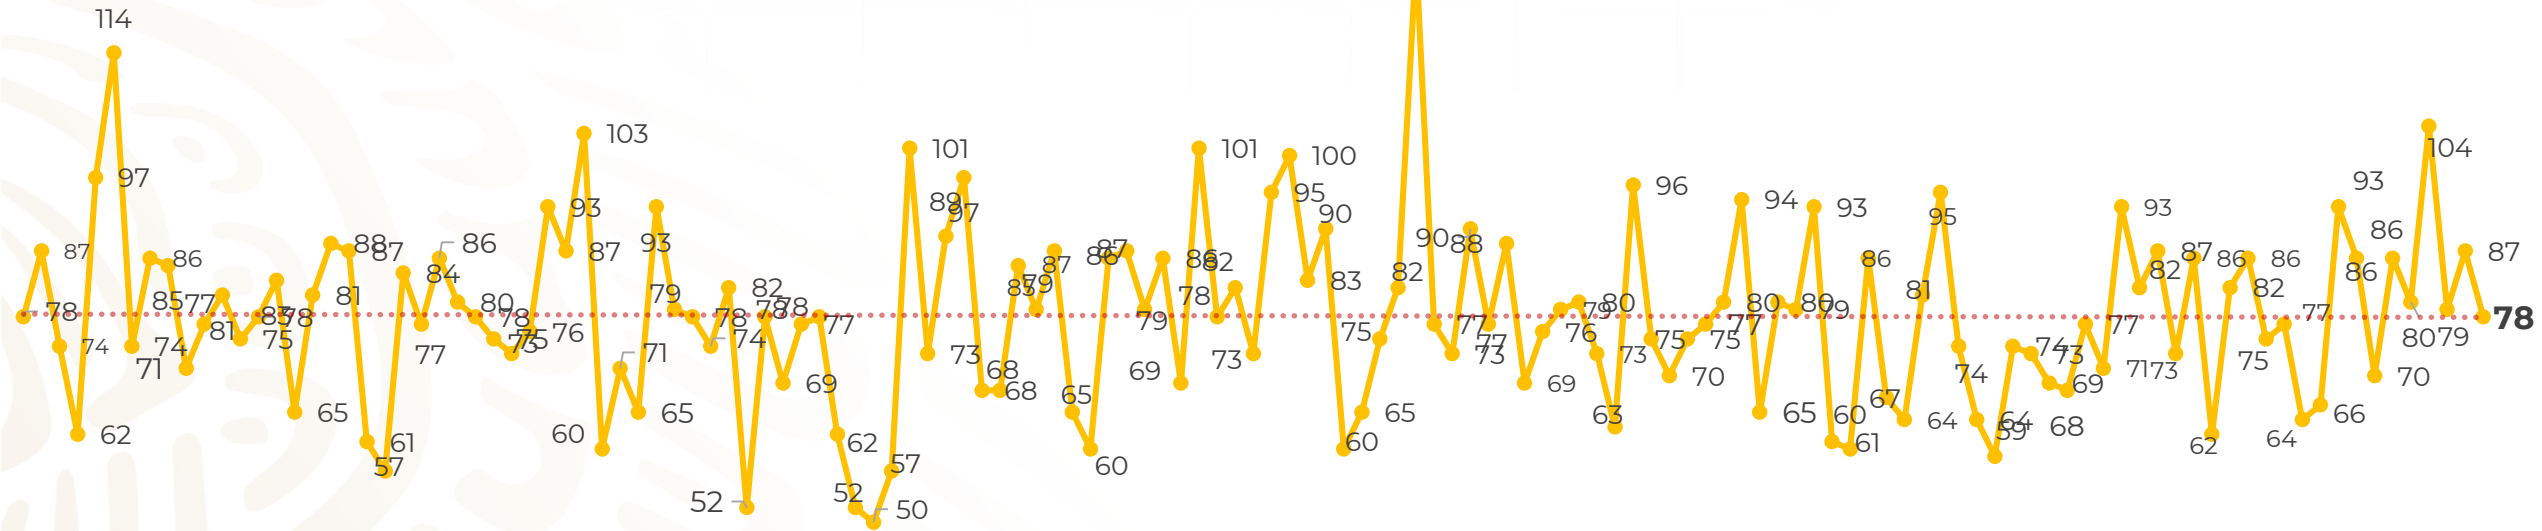

Víctimas reportadas por delito de homicidio (Fiscalías Estatales y Dependencias Federales)

Entidades	Ene 29
Aguascalientes	0
Baja California	3
Baja California Sur	0
Campeche	0
Chiapas	0
Chihuahua	9
Ciudad de México	3
Coahuila	1
Colima	1
Durango	0
Estado de México	6
Guanajuato	14
Guerrero	3
Hidalgo	1
Jalisco	12
Michoacán	4

Víctimas reportadas por delito de homicidio (Fiscalías Estatales y Dependencias Federales)

HOMICIDIOS DOLOSOS TENDENCIA MENSUAL (víctimas)

Mes	Víctimas	Promedio Diario	Días
Dic-18 ¹	2,153	79.7	27
Ene-19	2,326	75.0	31
Feb-19	2,326	83.1	28
Mar-19	2,404	77.5	31
Abr-19	2,227	74.2	30
May-19	2,384	76.9	31
Jun-19	2,543	84.8	30

Mes	Víctimas	Promedio Diario	Días
Jul-19	2,414	77.8	31
Ago-19	2,469	79.6	31
Sep-19	2,386	79.5	30
Oct-19	2,356	76.0	31
Nov-19	2,370	79.0	30
Dic-19	2,444	78.8	31
Ene-20	2,251	77.6	29

15-sep 17-sep 19-sep 21-sep 23-sep 25-sep 27-sep 29-sep 01-oct 03-oct 05-oct 07-oct 09-oct 11-oct 13-oct 15-oct 17-oct 19-oct 21-oct 23-oct 25-oct 27-oct 29-oct 31-oct 02-nov 04-nov 06-nov 08-nov 10-nov 12-nov 14-nov 16-nov 18-nov 20-nov 22-nov 24-nov 26-nov 28-nov 30-nov 02-dic 04-dic 06-dic 08-dic 10-dic 12-dic 14-dic 16-dic 18-dic 20-dic 22-dic 24-dic 26-dic 28-dic 30-dic 01-ene 03-ene 05-ene 07-ene 09-ene 11-ene 13-ene 15-ene 17-ene 19-ene 21-ene 23-ene 25-ene 27-ene 29-ene