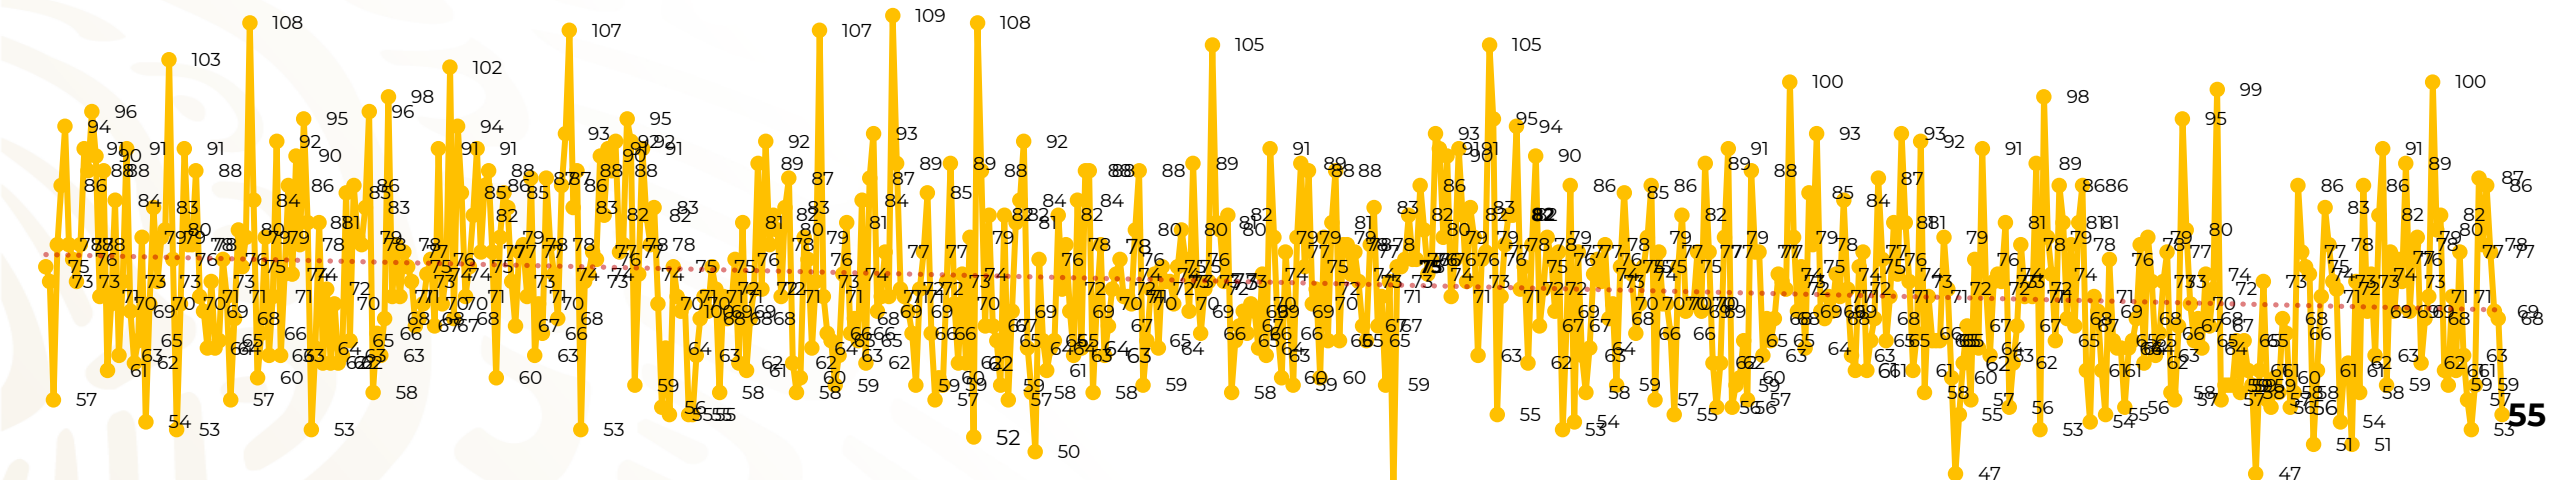

Víctimas reportadas por delito de homicidio (Fiscalías Estatales y Dependencias Federales)

Entidades	Febrero 29
Aguascalientes	0
Baja California	8
Baja California Sur	0
Campeche	0
Chiapas	6
Chihuahua	2
Ciudad de México	3
Coahuila	0
Colima	0
Durango	0
Estado de México	0
Guanajuato	4
Guerrero	0
Hidalgo	0
Jalisco	8
Michoacán	6

Entidades	Febrero 29
Morelos	1
Nayarit	0
Nuevo León	1
Oaxaca	1
Puebla	1
Querétaro	0
Quintana Roo	3
San Luis Potosí	1
Sinaloa	0
Sonora	4
Tabasco	1
Tamaulipas	2
Tlaxcala	0
Veracruz	1
Yucatán	0
Zacatecas	2
Total	55

Víctimas reportadas por delito de homicidio (Fiscalías Estatales y Dependencias Federales)

HOMICIDIOS DOLOSOS TENDENCIA MENSUAL (víctimas)

Mes	Víctimas	Promedio Diario	Días	Mes	Víctimas	Promedio Diario	Días	Mes	Víctimas	Promedio Diario	Días	Mes	Víctimas	Promedio Diario	Días	Mes	Víctimas	Promedio Diario	Días
May-21	2,462	79.4	31	Dic-21	2,274	73.3	31	Jul-22	2,331	75.1	31	Feb-23	1,987	70.9	28	Sep-23	2,196	73.2	30
Jun-21	2,251	75.0	30	Ene-22	2,061	66.5	31	Ago-22	2,304	74.3	31	Mar-23	2,283	73.6	31	Oct-23	2,148	69.2	31
Jul-21	2,381	76.8	31	Feb-22	1,933	69.0	28	Sep-22	2,329	77.6	30	Abr-23	2,159	71.9	30	Nov-23	2,101	70.0	30
Ago-21	2,414	77.9	31	Mar-22	2,241	72.3	31	Oct-22	2,481	80.0	31	May-23	2,350	75.8	31	Dic-23	2,051	66.2	31
Sep-21	2,405	80.2	30	Abr-22	2,131	71.0	30	Nov-22	2,071	69.0	30	Jun-23	2,303	76.7	30	Ene-24	2,127	68.6	31
Oct-21	2,332	75.2	31	May-22	2,472	79.7	31	Dic-22	2,277	73.4	31	Jul-23	2,204	71.0	31	Feb-24	2,077	71.6	29
Nov-21	2,242	74.7	30	Jun-22	2,289	76.3	30	Ene-23	2,303	74.3	31	Ago-23	2,216	71.4	31				