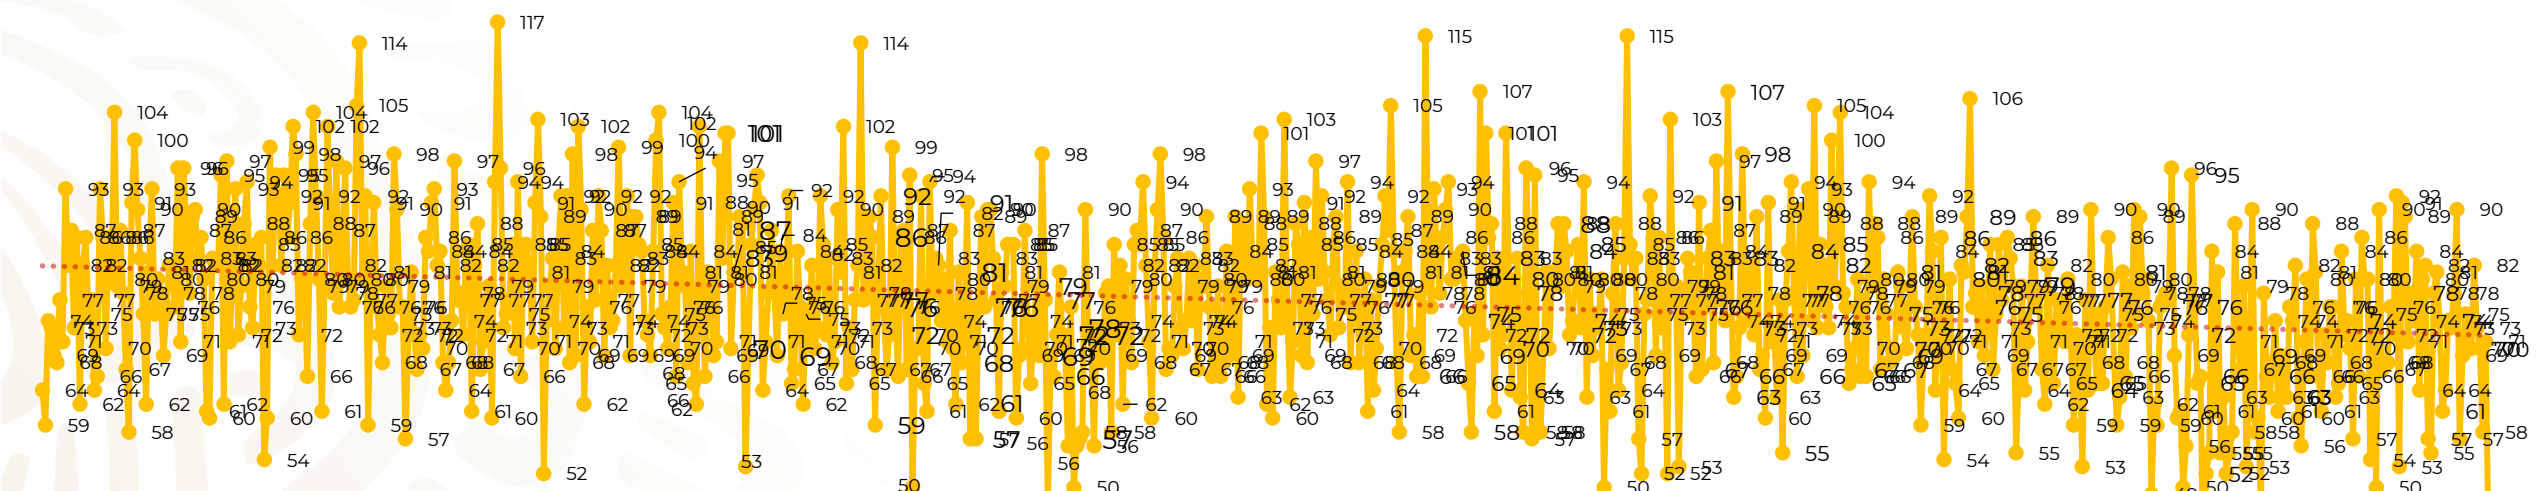

Víctimas reportadas por delito de homicidio (Fiscalías Estatales y Dependencias Federales)

Entidades	Abril 29
Aguascalientes	0
Baja California	2
Baja California Sur	0
Campeche	0
Chiapas	0
Chihuahua	3
Ciudad de México	0
Coahuila	0
Colima	1
Durango	1
Estado de México	6
Guanajuato	3
Guerrero	4
Hidalgo	0
Jalisco	3
Michoacán	4

Entidades	Abril 29
Morelos	1
Nayarit	0
Nuevo León	2
Oaxaca	1
Puebla	3
Querétaro	0
Quintana Roo	0
San Luis Potosí	0
Sinaloa	2
Sonora	2
Tabasco	1
Tamaulipas	0
Tlaxcala	1
Veracruz	0
Yucatán	0
Zacatecas	2
Total	42

Víctimas reportadas por delito de homicidio (Fiscalías Estatales y Dependencias Federales)

HOMICIDIOS DOLOSOS TENDENCIA MENSUAL (víctimas)

Mes	Víctimas	Promedio Diario	Días	Mes	Víctimas	Promedio Diario	Días	Mes	Víctimas	Promedio Diario	Días	Mes	Víctimas	Promedio Diario	Días	Mes	Víctimas	Promedio Diario	Días
Ago-19	2,469	79.6	31	Mar-20	2,585	83.4	31	Oct-20	2,429	78.3	31	May-21	2,462	79.4	31	Dic-21	2,274	73.3	31
Sep-19	2,386	79.5	30	Abr-20	2,492	83.1	30	Nov-20	2,303	76.7	30	Jun-21	2,251	75.0	30	Ene-22	2,061	66.5	31
Oct-19	2,356	76.0	31	May-20	2,423	78.2	31	Dic-20	2,194	70.8	31	Jul-21	2,381	76.8	31	Feb-22	1,933	69.0	28
Nov-19	2,370	79.0	30	Jun-20	2,413	80.4	30	Ene-21	2,379	76.7	31	Ago-21	2,414	77.9	31	Mar-22	2,241	72.3	31
Dic-19	2,444	78.8	31	Jul-20	2,519	81.2	31	Feb-21	2,206	78.7	28	Sep-21	2,405	80.2	30	Abr-22	2,055	70.8	29
Ene-20	2,376	76.6	31	Ago-20	2,524	81.4	31	Mar-21	2,444	78.8	31	Oct-21	2,332	75.2	31				
Feb-20	2,352	81.1	29	Sep-20	2,315	77.1	30	Abr-21	2,370	79.0	30	Nov-21	2,242	74.7	30				