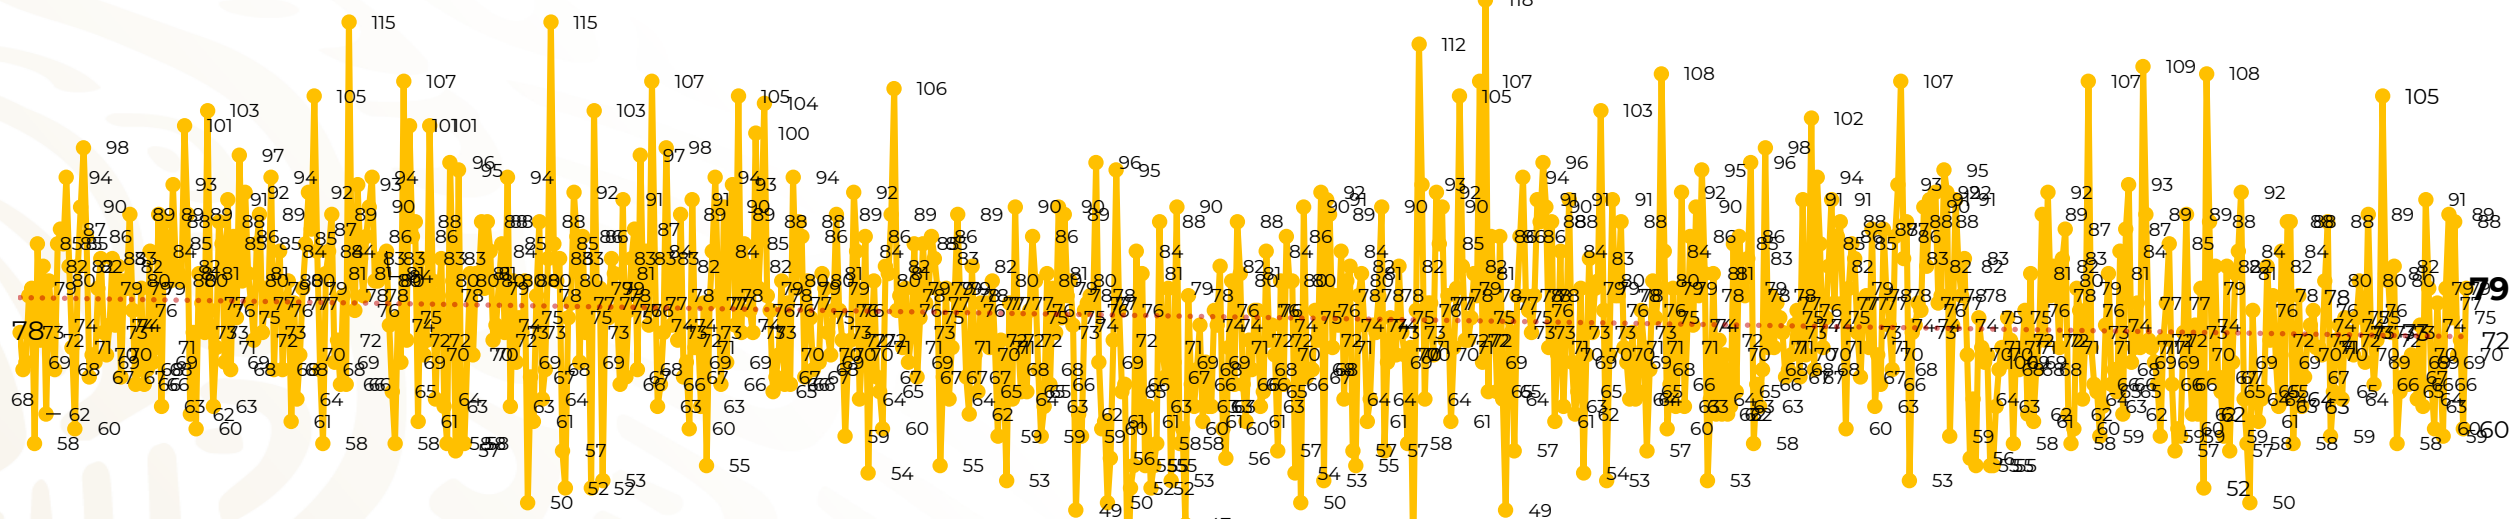

## Víctimas reportadas por delito de homicidio (Fiscalías Estatales y Dependencias Federales)

Entidades	Abril 29
Aguascalientes	0
Baja California	4
Baja California Sur	0
Campeche	1
Chiapas	1
Chihuahua	1
Ciudad de México	5
Coahuila	0
Colima	2
Durango	0
<b>Estado de México</b>	<b>10</b>
<b>Guanajuato</b>	<b>8</b>
Guerrero	3
Hidalgo	2
Jalisco	4
<b>Michoacán</b>	<b>6</b>

Entidades	Abril 29
Morelos	2
Nayarit	0
<b>Nuevo León</b>	<b>9</b>
Oaxaca	0
Puebla	2
Querétaro	0
Quintana Roo	1
San Luis Potosí	2
Sinaloa	1
<b>Sonora</b>	<b>10</b>
Tabasco	0
Tamaulipas	0
Tlaxcala	0
Veracruz	3
Yucatán	0
Zacatecas	2
<b>Total</b>	<b>79</b>

## HOMICIDIOS DOLOSOS TENDENCIA MENSUAL (víctimas)

Mes	Víctimas	Promedio Diario	Días	Mes	Víctimas	Promedio Diario	Días	Mes	Víctimas	Promedio Diario	Días	Mes	Víctimas	Promedio Diario	Días	Mes	Víctimas	Promedio Diario	Días
Oct-20	2,429	78.3	31	May-21	2,462	79.4	31	Dic-21	2,274	73.3	31	Jul-22	2,331	75.1	31	Feb-23	1,987	70.9	28
Nov-20	2,303	76.7	30	Jun-21	2,251	75.0	30	Ene-22	2,061	66.5	31	Ago-22	2,304	74.3	31	Mar-23	2,283	73.6	31
Dic-20	2,194	70.8	31	Jul-21	2,381	76.8	31	Feb-22	1,933	69.0	28	Sep-22	2,329	77.6	30	Abril-23	2,094	72.2	29
Ene-21	2,379	76.7	31	Ago-21	2,414	77.9	31	Mar-22	2,241	72.3	31	Oct-22	2,481	80.0	31				
Feb-21	2,206	78.7	28	Sep-21	2,405	80.2	30	Abr-22	2,131	71.0	30	Nov-22	2,071	69.0	30				
Mar-21	2,444	78.8	31	Oct-21	2,332	75.2	31	May-22	2,472	79.7	31	Dic-22	2,277	73.4	31				
Abr-21	2,370	79.0	30	Nov-21	2,242	74.7	30	Jun-22	2,289	76.3	30	Ene-23	2,303	74.3	31				

01-ene 15-ene 29-ene 12-feb 26-feb 12-mar 26-mar 09-abr 23-abr 07-may 21-may 04-jun 18-jun 02-jul 16-jul 30-jul 13-ago 27-ago 10-sep 24-sep 08-oct 22-oct 05-nov 19-nov 03-dic 17-dic 31-dic 14-ene 28-ene 11-feb 25-feb 11-mar 25-mar 08-abr 22-abr 06-may 20-may 03-jun 17-jun 01-jul 15-jul 29-jul 12-ago 26-ago 09-sep 23-sep 07-oct 21-oct 04-nov 18-nov 02-dic 16-dic 30-dic 13-ene 27-ene 10-feb 24-feb 10-mar 24-mar 07-abr 21-abr