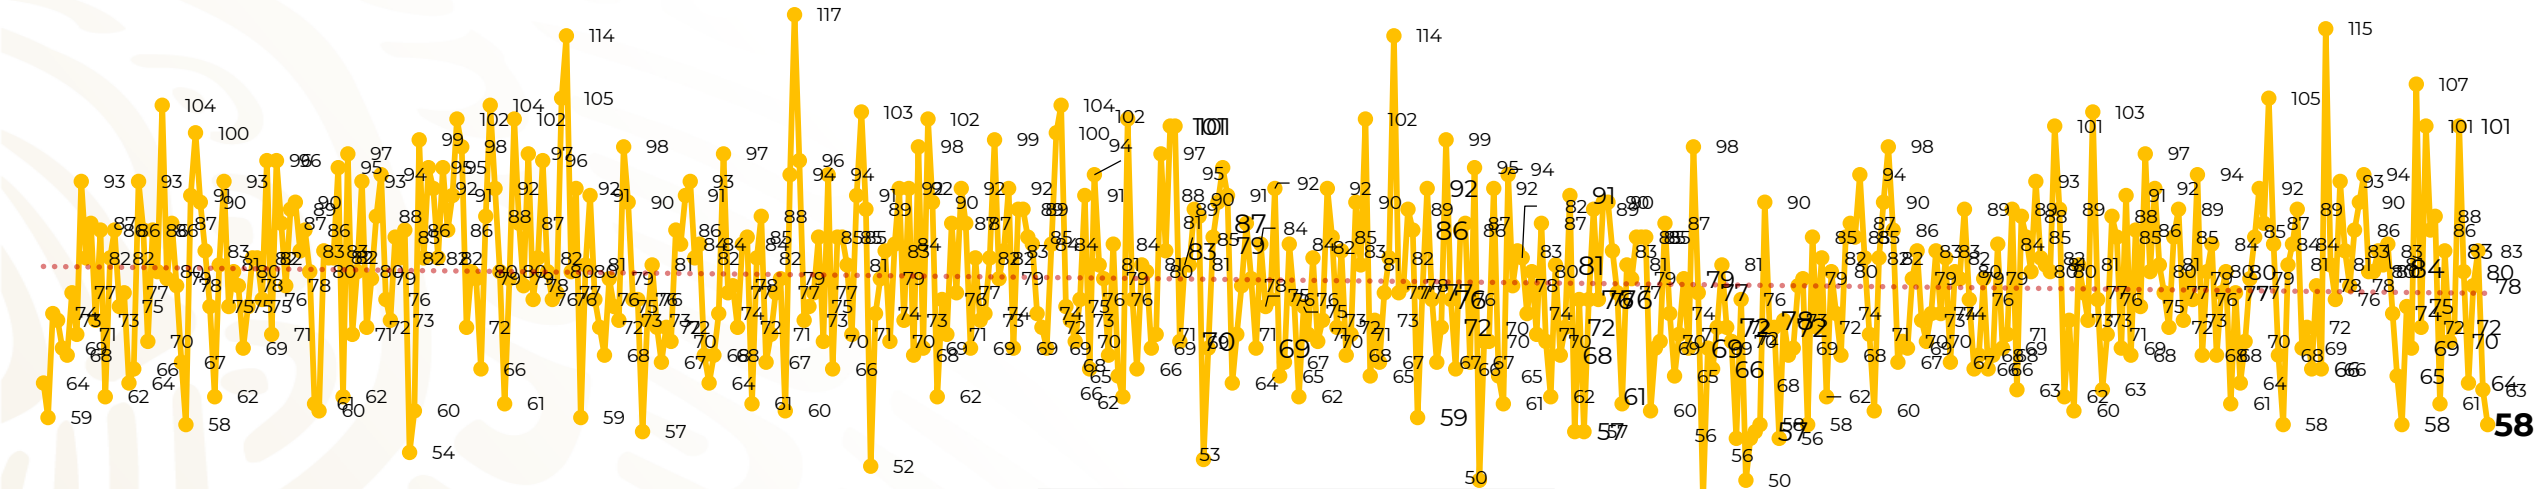

Víctimas reportadas por delito de homicidio (Fiscalías Estatales y Dependencias Federales)

Entidades	Mayo 29
Aguascalientes	0
Baja California	1
Baja California Sur	0
Campeche	0
Chiapas	0
Chihuahua	2
Ciudad de México	3
Coahuila	0
Colima	0
Durango	1
Estado de México	6
Guanajuato	7
Guerrero	10
Hidalgo	0
Jalisco	6
Michoacán	1

Entidades	Mayo 29
Morelos	0
Nayarit	0
Nuevo León	4
Oaxaca	1
Puebla	1
Querétaro	0
Quintana Roo	3
San Luis Potosí	2
Sinaloa	0
Sonora	2
Tabasco	2
Tamaulipas	0
Tlaxcala	1
Veracruz	0
Yucatán	0
Zacatecas	5
Total	58

Víctimas reportadas por delito de homicidio (Fiscalías Estatales y Dependencias Federales)

HOMICIDIOS DOLOSOS TENDENCIA MENSUAL (víctimas)

Mes	Víctimas	Promedio Diario	Días	Mes	Víctimas	Promedio Diario	Días	Mes	Víctimas	Promedio Diario	Días	Mes	Víctimas	Promedio Diario	Días	Mes	Víctimas	Promedio Diario	Días	
Dic-18 ¹	2,153	79.7	27	Ago-19	2,469	79.6	31	Mar-20	2,585	83.4	31	Oct-20	2,429	78.3	31	May-21	2,286	78.8	29	
Ene-19	2,326	75.0	31	Sep-19	2,386	79.5	30	Abr-20	2,492	83.1	30	Nov-20	2,303	76.7	30					
Feb-19	2,326	83.1	28	Oct-19	2,356	76.0	31	May-20	2,423	78.2	31	Dic-20	2,194	70.8	31					
Mar-19	2,404	77.5	31	Nov-19	2,370	79.0	30	Jun-20	2,413	80.4	30	Ene-21	2,379	76.7	31					
Abr-19	2,227	74.2	30	Dic-19	2,444	78.8	31	Jul-20	2,519	81.2	31	Feb-21	2,206	78.7	28					
May-19	2,384	76.9	31	Ene-20	2,376	76.6	31	Ago-20	2,524	81.4	31	Mar-21	2,444	78.8	31					
Jun-19	2,543	84.8	30	Feb-20	2,352	81.1	29	Sep-20	2,315	77.1	30	Abr-21	2,370	79.0	30					
Jul-19	2,414	77.8	31																	