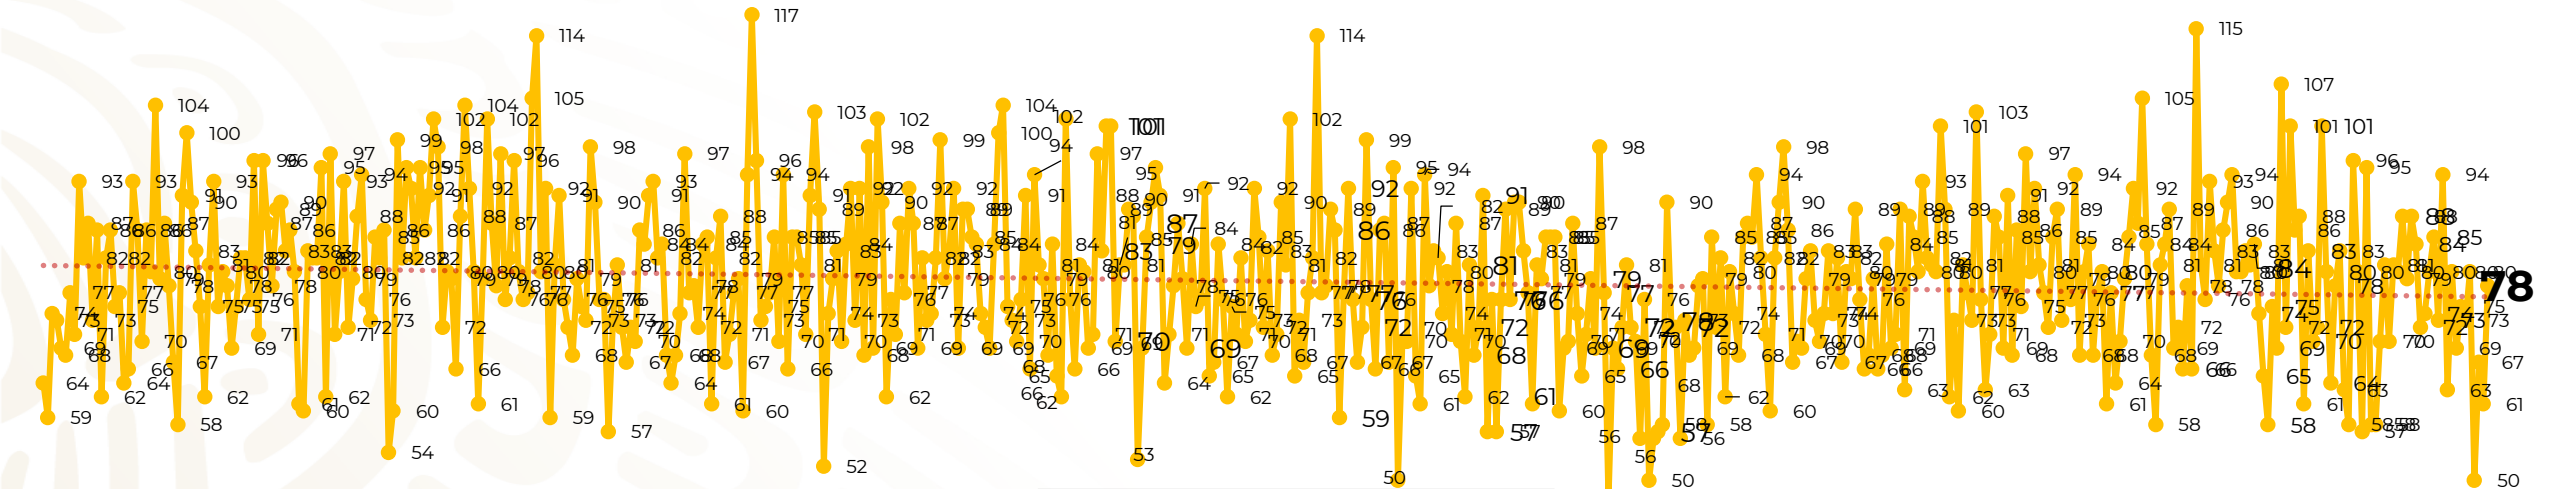

Víctimas reportadas por delito de homicidio (Fiscalías Estatales y Dependencias Federales)

Entidades	Junio 29
Aguascalientes	0
Baja California	8
Baja California Sur	0
Campeche	0
Chiapas	6
Chihuahua	2
Ciudad de México	0
Coahuila	0
Colima	4
Durango	0
Estado de México	6
Guanajuato	3
Guerrero	7
Hidalgo	0
Jalisco	5
Michoacán	5

Entidades	Junio 29
Morelos	2
Nayarit	0
Nuevo León	4
Oaxaca	2
Puebla	2
Querétaro	0
Quintana Roo	0
San Luis Potosí	0
Sinaloa	2
Sonora	2
Tabasco	1
Tamaulipas	10
Tlaxcala	2
Veracruz	2
Yucatán	0
Zacatecas	3
Total	78

Víctimas reportadas por delito de homicidio (Fiscalías Estatales y Dependencias Federales)

HOMICIDIOS DOLOSOS TENDENCIA MENSUAL (víctimas)

Mes	Víctimas	Promedio Diario	Días	Mes	Víctimas	Promedio Diario	Días	Mes	Víctimas	Promedio Diario	Días	Mes	Víctimas	Promedio Diario	Días	Mes	Víctimas	Promedio Diario	Días
Dic-18 ¹	2,153	79.7	27	Ago-19	2,469	79.6	31	Mar-20	2,585	83.4	31	Oct-20	2,429	78.3	31	May-21	2,462	79.4	31
Ene-19	2,326	75.0	31	Sep-19	2,386	79.5	30	Abr-20	2,492	83.1	30	Nov-20	2,303	76.7	30	Jun-21	2,163	74.6	29
Feb-19	2,326	83.1	28	Oct-19	2,356	76.0	31	May-20	2,423	78.2	31	Dic-20	2,194	70.8	31				
Mar-19	2,404	77.5	31	Nov-19	2,370	79.0	30	Jun-20	2,413	80.4	30	Ene-21	2,379	76.7	31				
Abr-19	2,227	74.2	30	Dic-19	2,444	78.8	31	Jul-20	2,519	81.2	31	Feb-21	2,206	78.7	28				
May-19	2,384	76.9	31	Ene-20	2,376	76.6	31	Ago-20	2,524	81.4	31	Mar-21	2,444	78.8	31				
Jun-19	2,543	84.8	30	Feb-20	2,352	81.1	29	Sep-20	2,315	77.1	30	Abr-21	2,370	79.0	30				
Jul-19	2,414	77.8	31																