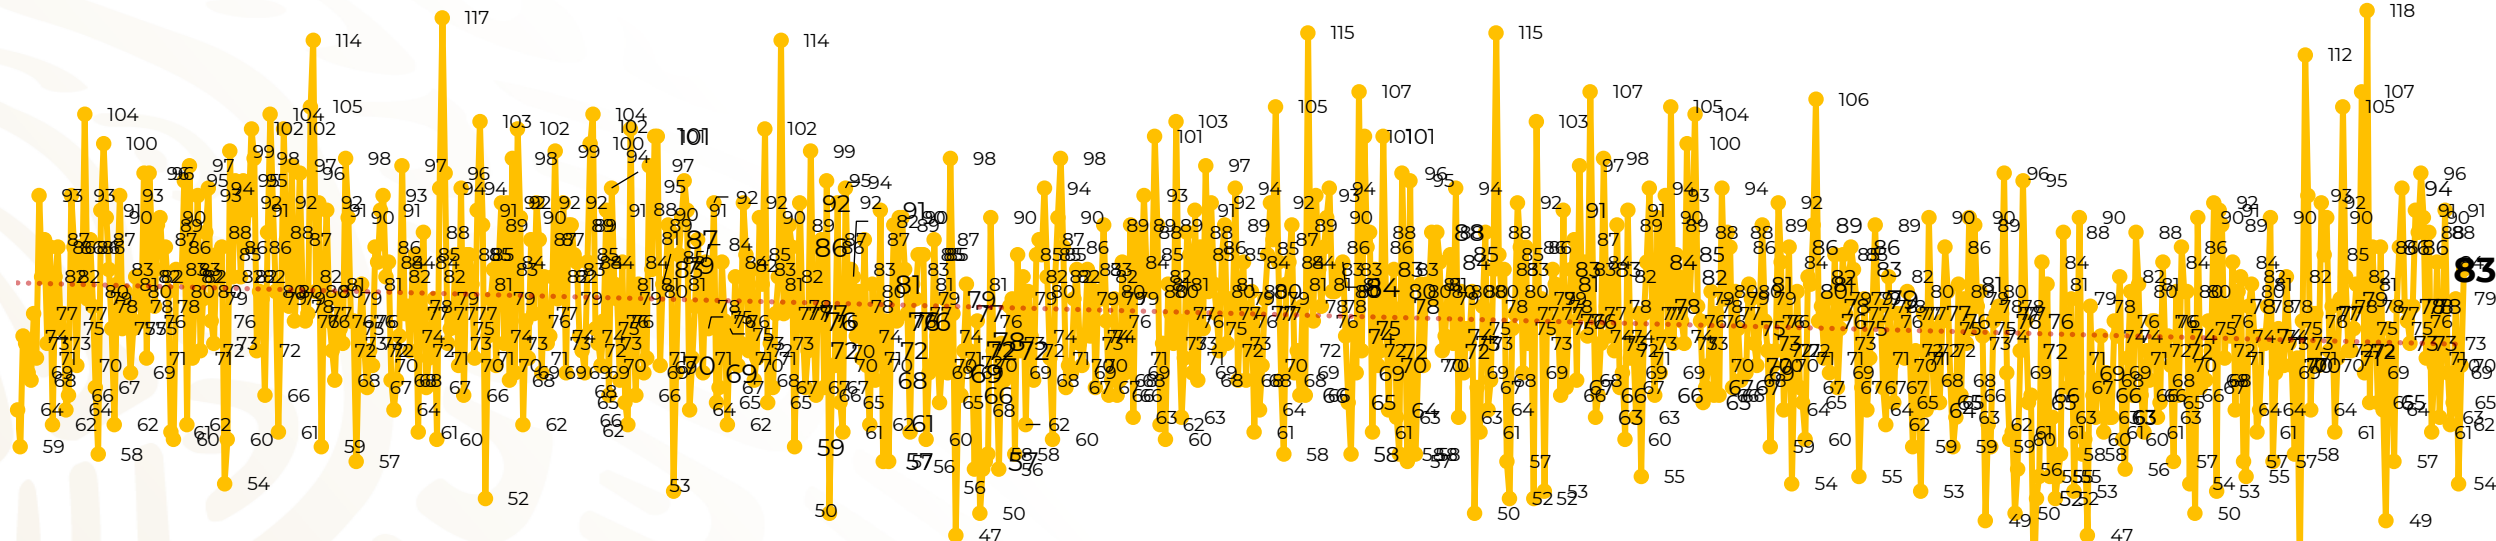

Víctimas reportadas por delito de homicidio (Fiscalías Estatales y Dependencias Federales)

Entidades	Junio 29
Aguascalientes	0
Baja California	6
Baja California Sur	0
Campeche	1
Chiapas	4
Chihuahua	3
Ciudad de México	1
Coahuila	0
Colima	1
Durango	1
Estado de México	7
Guanajuato	18
Guerrero	8
Hidalgo	0
Jalisco	3
Michoacán	10

Entidades	Junio 29
Morelos	2
Nayarit	0
Nuevo León	4
Oaxaca	2
Puebla	3
Querétaro	0
Quintana Roo	1
San Luis Potosí	0
Sinaloa	0
Sonora	1
Tabasco	0
Tamaulipas	3
Tlaxcala	0
Veracruz	2
Yucatán	0
Zacatecas	2
Total	83

Víctimas reportadas por delito de homicidio (Fiscalías Estatales y Dependencias Federales)

HOMICIDIOS DOLOSOS TENDENCIA MENSUAL (víctimas)

Mes	Víctimas	Promedio Diario	Días	Mes	Víctimas	Promedio Diario	Días	Mes	Víctimas	Promedio Diario	Días	Mes	Víctimas	Promedio Diario	Días	Mes	Víctimas	Promedio Diario	Días
Ago-19	2,469	79.6	31	Mar-20	2,585	83.4	31	Oct-20	2,429	78.3	31	May-21	2,462	79.4	31	Dic-21	2,274	73.3	31
Sep-19	2,386	79.5	30	Abr-20	2,492	83.1	30	Nov-20	2,303	76.7	30	Jun-21	2,251	75.0	30	Ene-22	2,061	66.5	31
Oct-19	2,356	76.0	31	May-20	2,423	78.2	31	Dic-20	2,194	70.8	31	Jul-21	2,381	76.8	31	Feb-22	1,933	69.0	28
Nov-19	2,370	79.0	30	Jun-20	2,413	80.4	30	Ene-21	2,379	76.7	31	Ago-21	2,414	77.9	31	Mar-22	2,241	72.3	31
Dic-19	2,444	78.8	31	Jul-20	2,519	81.2	31	Feb-21	2,206	78.7	28	Sep-21	2,405	80.2	30	Abr-22	2,131	71.0	30
Ene-20	2,376	76.6	31	Ago-20	2,524	81.4	31	Mar-21	2,444	78.8	31	Oct-21	2,332	75.2	31	May-22	2,472	79.7	31
Feb-20	2,352	81.1	29	Sep-20	2,315	77.1	30	Abr-21	2,370	79.0	30	Nov-21	2,242	74.7	30	Jun-22	2,216	76.4	29