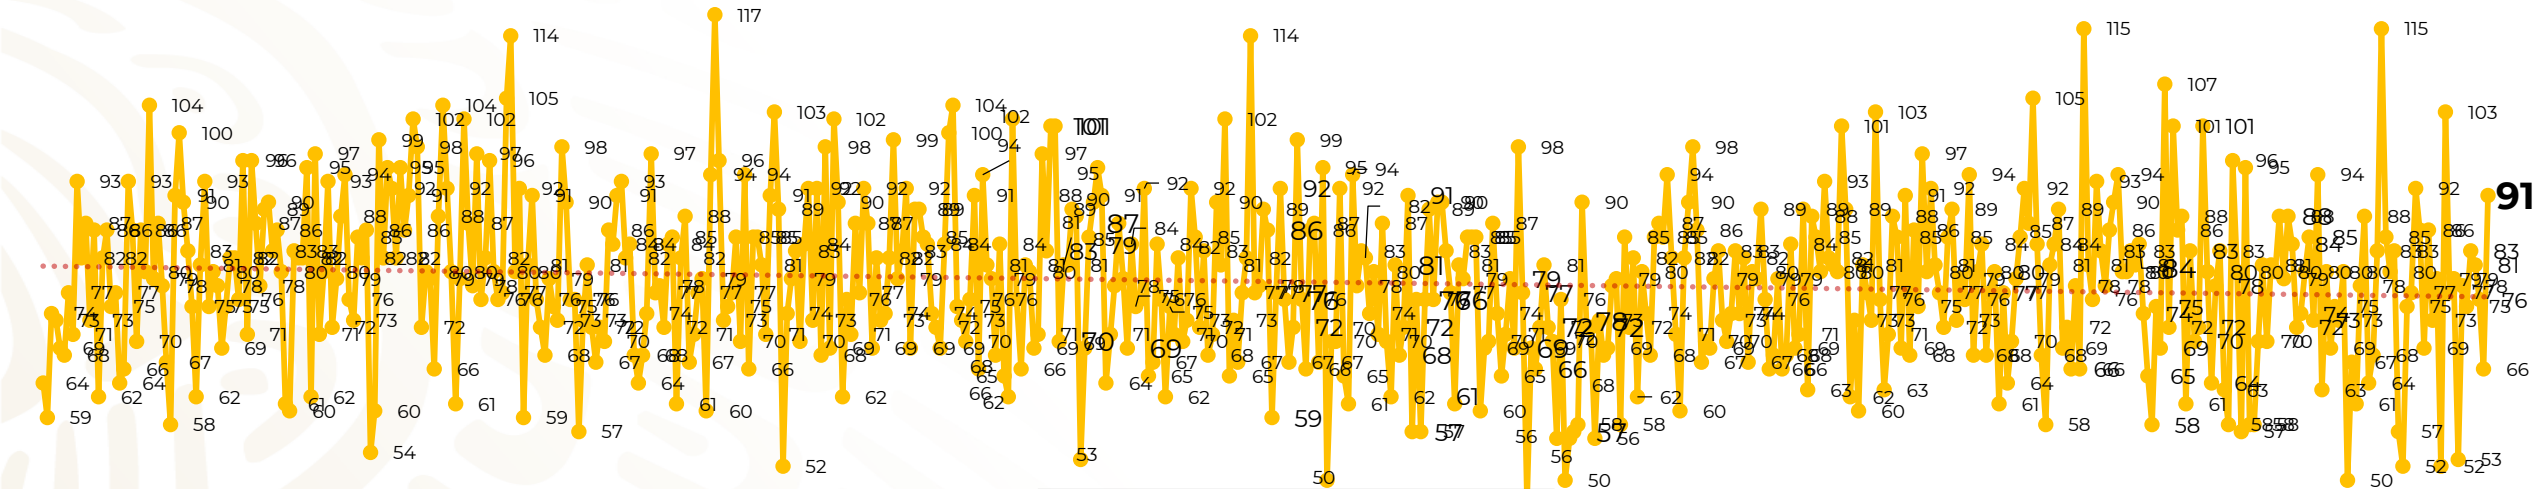

Víctimas reportadas por delito de homicidio (Fiscalías Estatales y Dependencias Federales)

Entidades	Julio 29
Aguascalientes	0
Baja California	11
Baja California Sur	0
Campeche	0
Chiapas	3
Chihuahua	12
Ciudad de México	2
Coahuila	0
Colima	1
Durango	0
Estado de México	7
Guanajuato	13
Guerrero	1
Hidalgo	0
Jalisco	7
Michoacán	11

Entidades	Julio 29
Morelos	1
Nayarit	0
Nuevo León	0
Oaxaca	3
Puebla	3
Querétaro	0
Quintana Roo	3
San Luis Potosí	3
Sinaloa	2
Sonora	0
Tabasco	0
Tamaulipas	0
Tlaxcala	0
Veracruz	7
Yucatán	0
Zacatecas	1
Total	91

Víctimas reportadas por delito de homicidio (Fiscalías Estatales y Dependencias Federales)

HOMICIDIOS DOLOSOS TENDENCIA MENSUAL (víctimas)

Mes	Víctimas	Promedio Diario	Días	Mes	Víctimas	Promedio Diario	Días	Mes	Víctimas	Promedio Diario	Días	Mes	Víctimas	Promedio Diario	Días	Mes	Víctimas	Promedio Diario	Días
Dic-18 ¹	2,153	79.7	27	Ago-19	2,469	79.6	31	Mar-20	2,585	83.4	31	Oct-20	2,429	78.3	31	May-21	2,462	79.4	31
Ene-19	2,326	75.0	31	Sep-19	2,386	79.5	30	Abr-20	2,492	83.1	30	Nov-20	2,303	76.7	30	Jun-21	2,251	75.0	30
Feb-19	2,326	83.1	28	Oct-19	2,356	76.0	31	May-20	2,423	78.2	31	Dic-20	2,194	70.8	31	Jul-21	2,238	77.2	29
Mar-19	2,404	77.5	31	Nov-19	2,370	79.0	30	Jun-20	2,413	80.4	30	Ene-21	2,379	76.7	31				
Abr-19	2,227	74.2	30	Dic-19	2,444	78.8	31	Jul-20	2,519	81.2	31	Feb-21	2,206	78.7	28				
May-19	2,384	76.9	31	Ene-20	2,376	76.6	31	Ago-20	2,524	81.4	31	Mar-21	2,444	78.8	31				
Jun-19	2,543	84.8	30	Feb-20	2,352	81.1	29	Sep-20	2,315	77.1	30	Abr-21	2,370	79.0	30				
Jul-19	2,414	77.8	31																