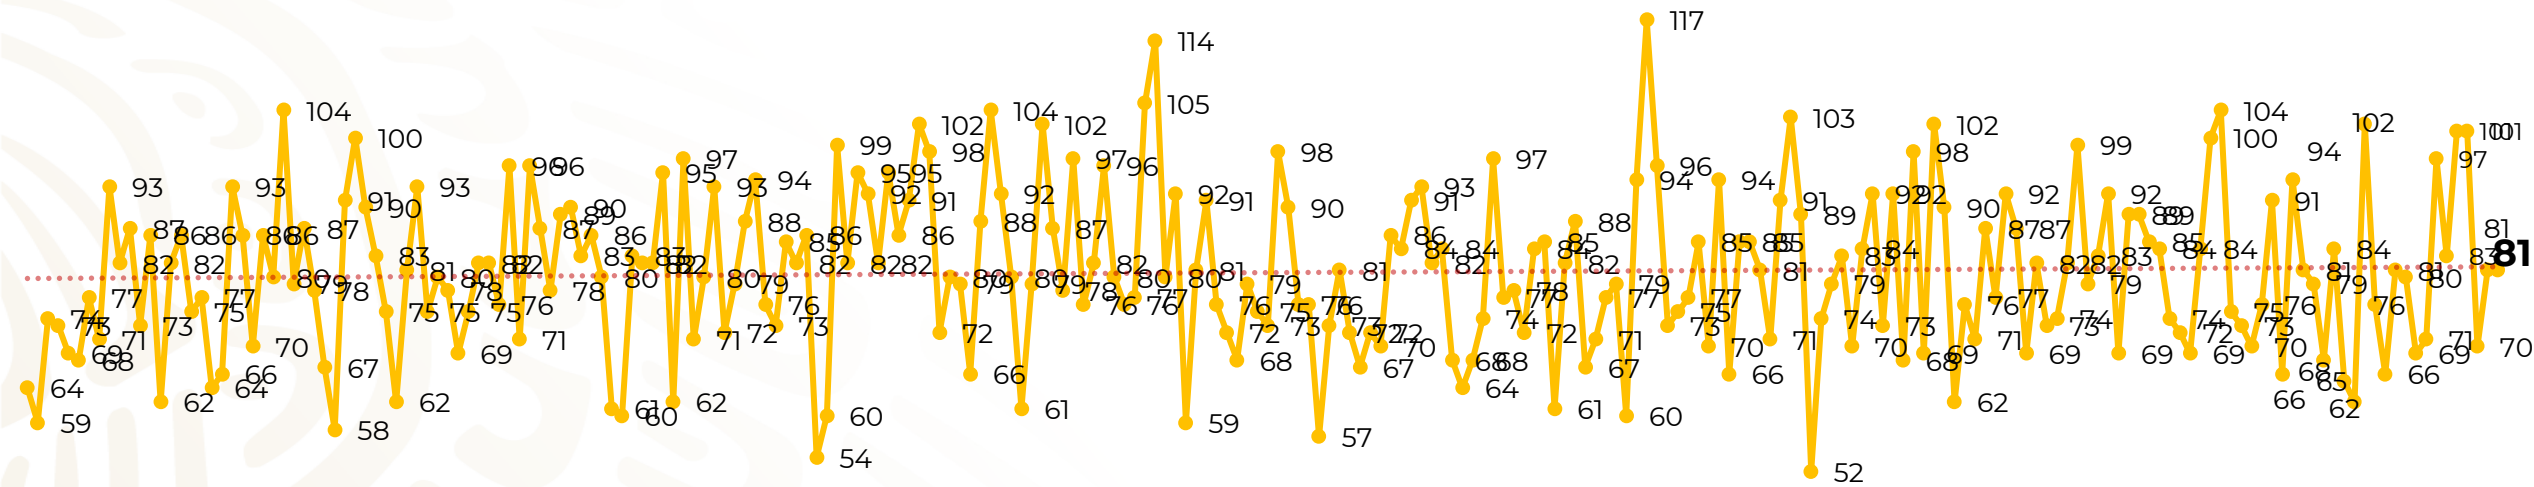

## Víctimas reportadas por delito de homicidio (Fiscalías Estatales y Dependencias Federales)

Entidades	Agosto 29
Aguascalientes	0
Baja California	5
Baja California Sur	0
Campeche	1
Chiapas	2
Chihuahua	3
Ciudad de México	4
Coahuila	0
Colima	1
Durango	0
<b>Estado de México</b>	<b>8</b>
<b>Guanajuato</b>	<b>13</b>
Guerrero	2
Hidalgo	0
Jalisco	1
Michoacán	3

Entidades	Agosto 29
Morelos	3
Nayarit	0
Nuevo León	1
Oaxaca	2
Puebla	4
Querétaro	0
Quintana Roo	1
San Luis Potosí	3
Sinaloa	5
Sonora	4
Tabasco	3
Tamaulipas	0
Tlaxcala	1
Veracruz	4
Yucatán	0
<b>Zacatecas</b>	<b>7</b>
<b>Total</b>	<b>81</b>

## HOMICIDIOS DOLOSOS TENDENCIA MENSUAL (víctimas)

Mes	Víctimas	Promedio Diario	Días	Mes	Víctimas	Promedio Diario	Días	Mes	Víctimas	Promedio Diario	Días
Dic-18 <sup>1</sup>	2,153	79.7	27	Ago-19	2,469	79.6	31	Mar-20	2,585	83.4	31
Ene-19	2,326	75.0	31	Sep-19	2,386	79.5	30	Abr-20	2,492	83.1	30
Feb-19	2,326	83.1	28	Oct-19	2,356	76.0	31	May-20	2,423	78.2	31
Mar-19	2,404	77.5	31	Nov-19	2,370	79.0	30	Jun-20	2,413	80.4	30
Abr-19	2,227	74.2	30	Dic-19	2,444	78.8	31	Jul-20	2,519	81.2	31
May-19	2,384	76.9	31	Ene-20	2,376	76.6	31	Ago-20	2,347	80.9	29
Jun-19	2,543	84.8	30	Feb-20	2,352	81.1	29				
Jul-19	2,414	77.8	31								