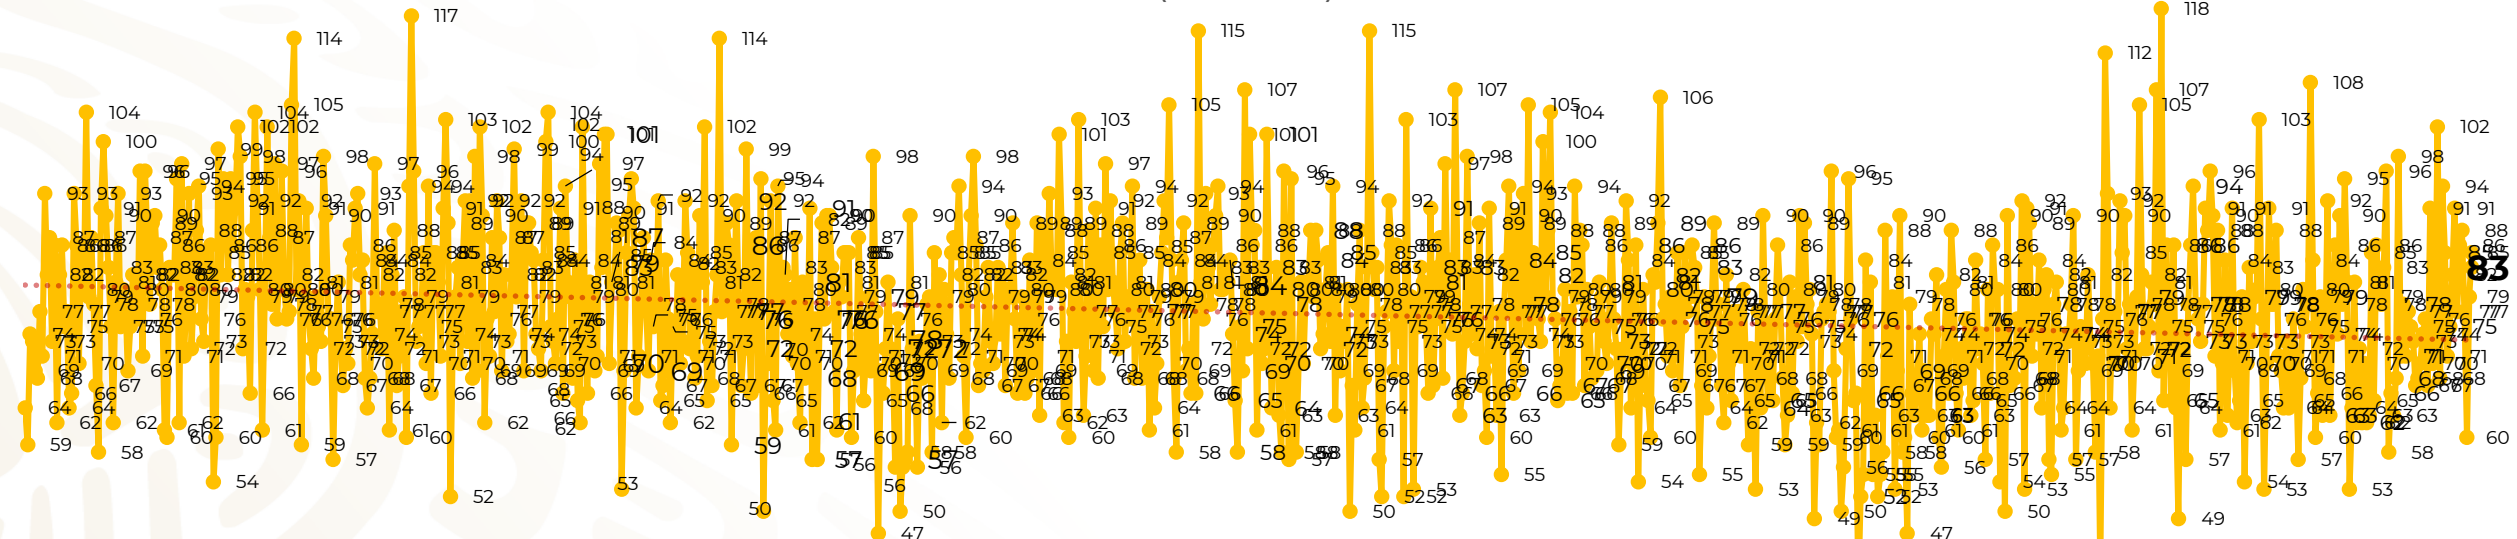

Víctimas reportadas por delito de homicidio (Fiscalías Estatales y Dependencias Federales)

Entidades	Septiembre 29
Aguascalientes	0
Baja California	6
Baja California Sur	0
Campeche	0
Chiapas	4
Chihuahua	3
Ciudad de México	1
Coahuila	0
Colima	1
Durango	2
Estado de México	8
Guanajuato	10
Guerrero	4
Hidalgo	0
Jalisco	3
Michoacán	9

Entidades	Septiembre 29
Morelos	4
Nayarit	1
Nuevo León	5
Oaxaca	1
Puebla	3
Querétaro	0
Quintana Roo	3
San Luis Potosí	1
Sinaloa	4
Sonora	3
Tabasco	0
Tamaulipas	1
Tlaxcala	0
Veracruz	3
Yucatán	0
Zacatecas	3
Total	83

Víctimas reportadas por delito de homicidio (Fiscalías Estatales y Dependencias Federales)

HOMICIDIOS DOLOSOS TENDENCIA MENSUAL (víctimas)

Mes	Víctimas	Promedio Diario	Días	Mes	Víctimas	Promedio Diario	Días	Mes	Víctimas	Promedio Diario	Días	Mes	Víctimas	Promedio Diario	Días	Mes	Víctimas	Promedio Diario	Días
Mar-20	2,585	83.4	31	Oct-20	2,429	78.3	31	May-21	2,462	79.4	31	Dic-21	2,274	73.3	31	Jul-22	2,331	75.1	31
Abr-20	2,492	83.1	30	Nov-20	2,303	76.7	30	Jun-21	2,251	75.0	30	Ene-22	2,061	66.5	31	Ago-22	2,304	74.3	31
May-20	2,423	78.2	31	Dic-20	2,194	70.8	31	Jul-21	2,381	76.8	31	Feb-22	1,933	69.0	28	Sep-22	2,256	77.8	29
Jun-20	2,413	80.4	30	Ene-21	2,379	76.7	31	Ago-21	2,414	77.9	31	Mar-22	2,241	72.3	31				
Jul-20	2,519	81.2	31	Feb-21	2,206	78.7	28	Sep-21	2,405	80.2	30	Abr-22	2,131	71.0	30				
Ago-20	2,524	81.4	31	Mar-21	2,444	78.8	31	Oct-21	2,332	75.2	31	May-22	2,472	79.7	31				
Sep-20	2,315	77.1	30	Abr-21	2,370	79.0	30	Nov-21	2,242	74.7	30	Jun-22	2,289	76.3	30				