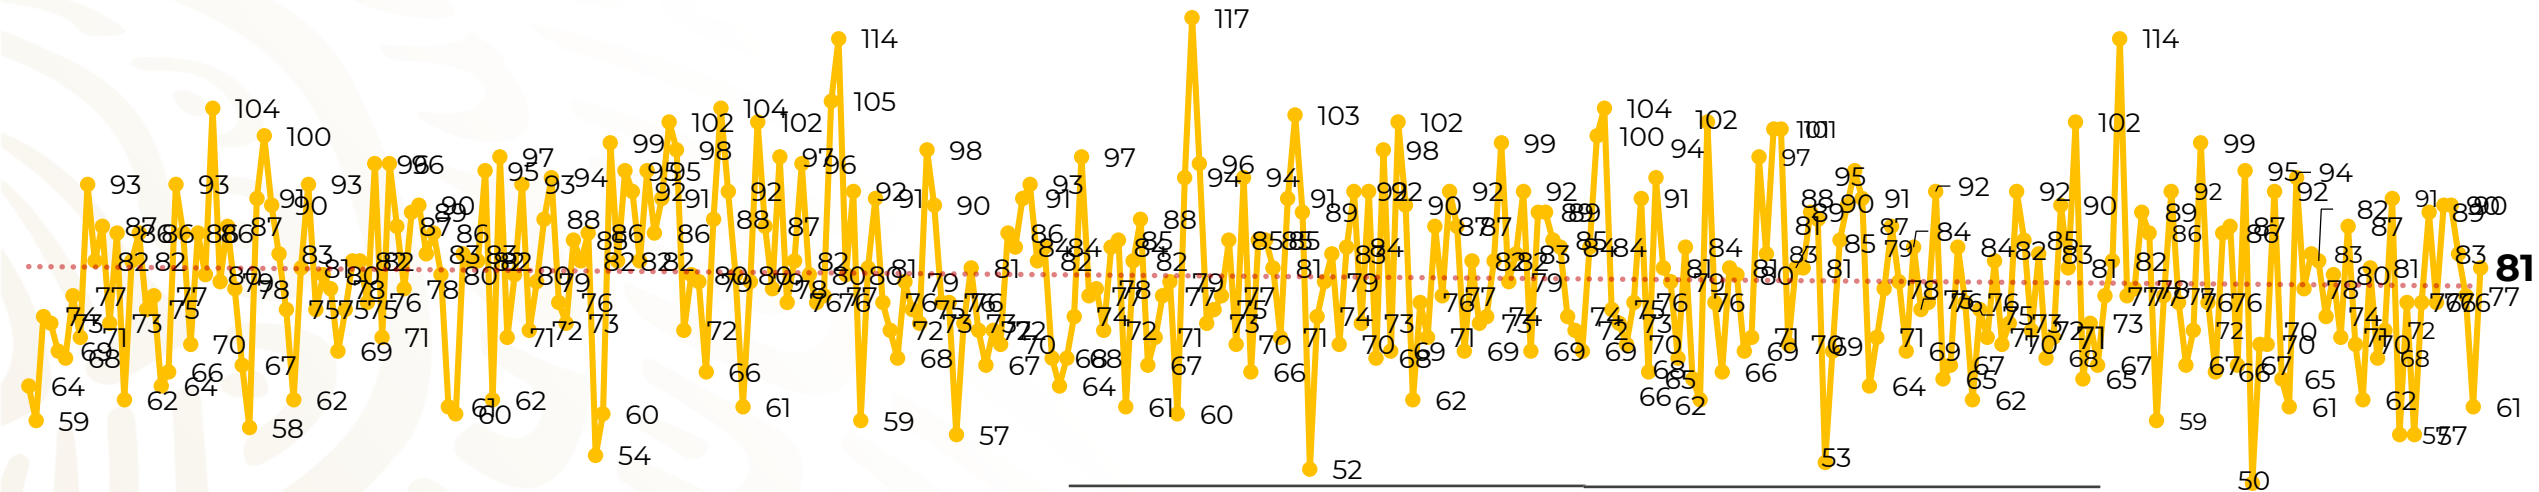

Víctimas reportadas por delito de homicidio (Fiscalías Estatales y Dependencias Federales)

Entidades	Noviembre 29
Aguascalientes	0
Baja California	3
Baja California Sur	1
Campeche	0
Chiapas	1
Chihuahua	3
Ciudad de México	4
Coahuila	1
Colima	3
Durango	0
Estado de México	4
Guanajuato	5
Guerrero	4
Hidalgo	1
Jalisco	6
Michoacán	8

Entidades	Noviembre 29
Morelos	4
Nayarit	0
Nuevo León	5
Oaxaca	3
Puebla	3
Querétaro	1
Quintana Roo	3
San Luis Potosí	1
Sinaloa	0
Sonora	4
Tabasco	1
Tamaulipas	1
Tlaxcala	0
Veracruz	4
Yucatán	0
Zacatecas	7
Total	81

Víctimas reportadas por delito de homicidio (Fiscalías Estatales y Dependencias Federales)

HOMICIDIOS DOLOSOS TENDENCIA MENSUAL (víctimas)

Mes	Víctimas	Promedio Diario	Días	Mes	Víctimas	Promedio Diario	Días	Mes	Víctimas	Promedio Diario	Días	Mes	Víctimas	Promedio Diario	Días
Dic-18 ¹	2,153	79.7	27	Ago-19	2,469	79.6	31	Mar-20	2,585	83.4	31	Oct-20	2,429	78.3	31
Ene-19	2,326	75.0	31	Sep-19	2,386	79.5	30	Abr-20	2,492	83.1	30	Nov-20	2,224	76.7	29
Feb-19	2,326	83.1	28	Oct-19	2,356	76.0	31	May-20	2,423	78.2	31				
Mar-19	2,404	77.5	31	Nov-19	2,370	79.0	30	Jun-20	2,413	80.4	30				
Abr-19	2,227	74.2	30	Dic-19	2,444	78.8	31	Jul-20	2,519	81.2	31				
May-19	2,384	76.9	31	Ene-20	2,376	76.6	31	Ago-20	2,524	81.4	31				
Jun-19	2,543	84.8	30	Feb-20	2,352	81.1	29	Sep-20	2,315	77.1	30				
Jul-19	2,414	77.8	31												