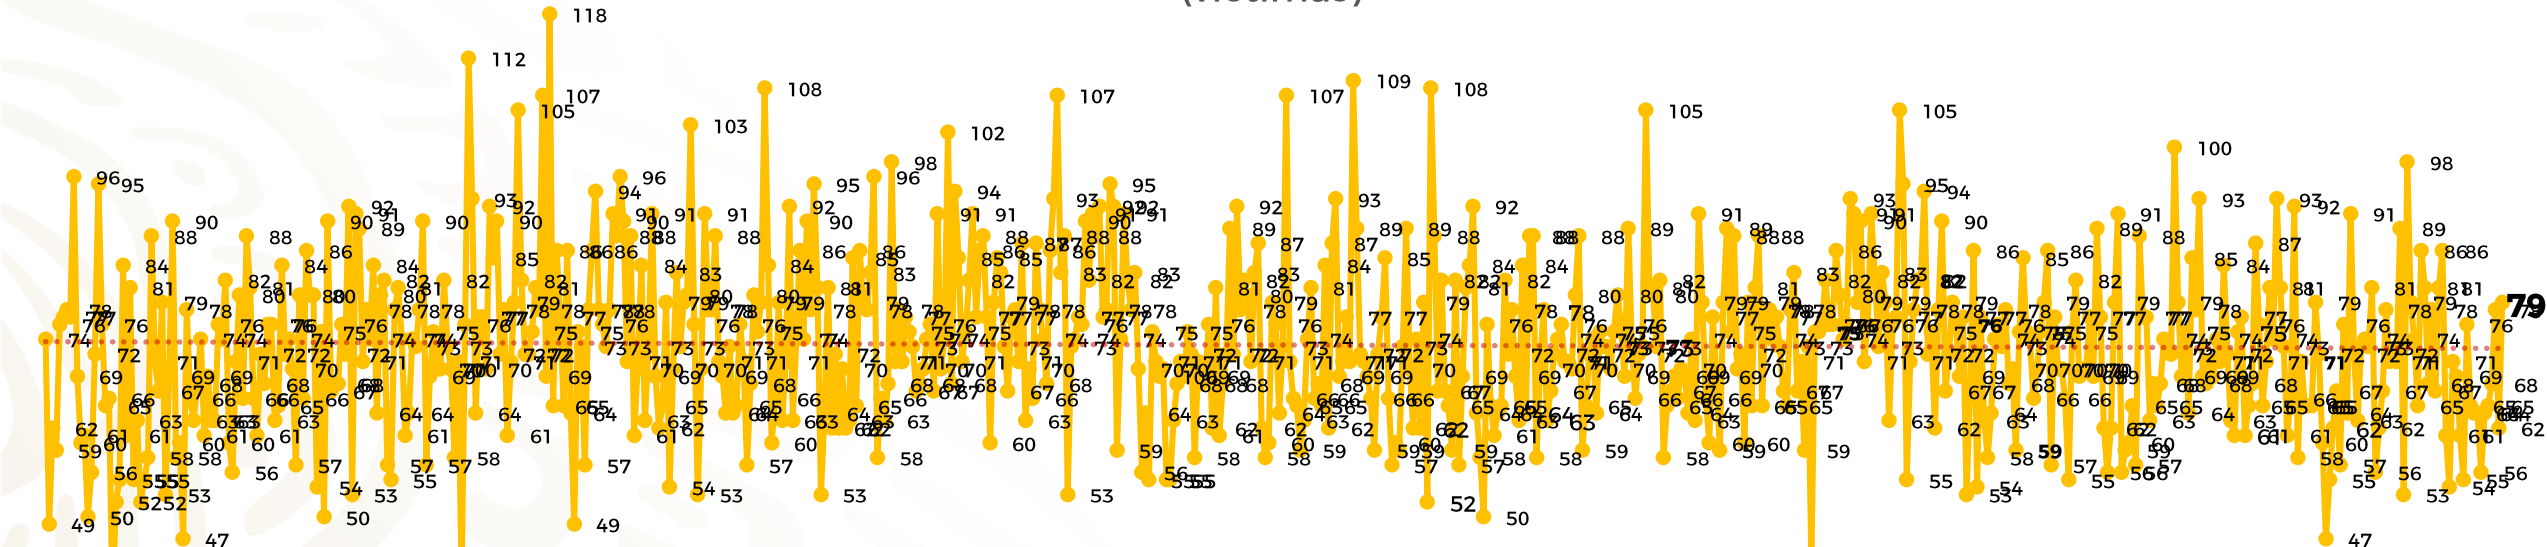

## Víctimas reportadas por delito de homicidio (Fiscalías Estatales y Dependencias Federales)

Entidades	Noviembre 29
Aguascalientes	0
Baja California	2
Baja California Sur	0
Campeche	0
Chiapas	3
<b>Chihuahua</b>	<b>8</b>
Ciudad de México	3
Coahuila	1
Colima	4
Durango	0
<b>Estado de México</b>	<b>6</b>
<b>Guanajuato</b>	<b>9</b>
Guerrero	2
Hidalgo	0
<b>Jalisco</b>	<b>6</b>
Michoacán	5

Entidades	Noviembre 29
<b>Morelos</b>	<b>6</b>
Nayarit	2
Nuevo León	2
Oaxaca	5
Puebla	3
Querétaro	0
Quintana Roo	4
San Luis Potosí	1
Sinaloa	1
Sonora	2
Tabasco	0
Tamaulipas	1
Tlaxcala	0
Veracruz	2
Yucatán	0
Zacatecas	1
<b>Total</b>	<b>79</b>

## HOMICIDIOS DOLOSOS TENDENCIA MENSUAL (víctimas)

Mes	Víctimas	Promedio Diario	Días	Mes	Víctimas	Promedio Diario	Días	Mes	Víctimas	Promedio Diario	Días	Mes	Víctimas	Promedio Diario	Días	Mes	Víctimas	Promedio Diario	Días
May-21	2,462	79.4	31	Dic-21	2,274	73.3	31	Jul-22	2,331	75.1	31	Feb-23	1,987	70.9	28	Sep-23	2,196	73.2	30
Jun-21	2,251	75.0	30	Ene-22	2,061	66.5	31	Ago-22	2,304	74.3	31	Mar-23	2,283	73.6	31	Oct-23	2,148	69.2	31
Jul-21	2,381	76.8	31	Feb-22	1,933	69.0	28	Sep-22	2,329	77.6	30	Abr-23	2,159	71.9	30	Nov-23	2,028	69.9	29
Ago-21	2,414	77.9	31	Mar-22	2,241	72.3	31	Oct-22	2,481	80.0	31	May-23	2,350	75.8	31				
Sep-21	2,405	80.2	30	Abr-22	2,131	71.0	30	Nov-22	2,071	69.0	30	Jun-23	2,303	76.7	30				
Oct-21	2,332	75.2	31	May-22	2,472	79.7	31	Dic-22	2,277	73.4	31	Jul-23	2,204	71.0	31				
Nov-21	2,242	74.7	30	Jun-22	2,289	76.3	30	Ene-23	2,303	74.3	31	Ago-23	2,216	71.4	31				