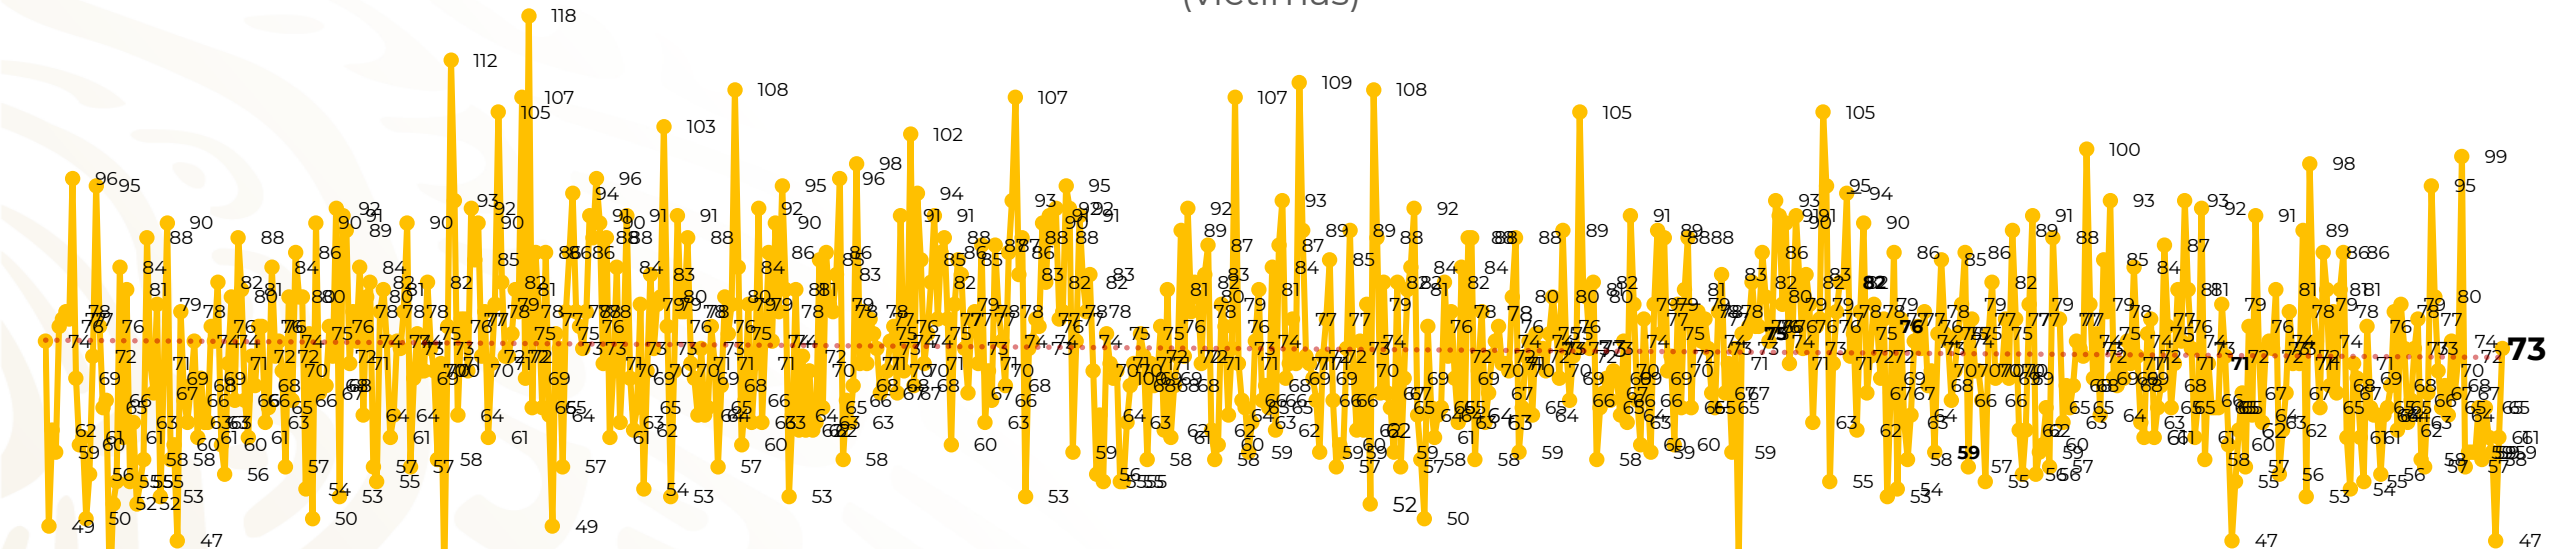

Víctimas reportadas por delito de homicidio (Fiscalías Estatales y Dependencias Federales)

Entidades	Diciembre 29
Aguascalientes	0
Baja California	7
Baja California Sur	0
Campeche	0
Chiapas	1
Chihuahua	4
Ciudad de México	1
Coahuila	0
Colima	2
Durango	0
Estado de México	8
Guanajuato	6
Guerrero	3
Hidalgo	0
Jalisco	4
Michoacán	7

Entidades	Diciembre 29
Morelos	5
Nayarit	0
Nuevo León	4
Oaxaca	3
Puebla	0
Querétaro	0
Quintana Roo	3
San Luis Potosí	0
Sinaloa	2
Sonora	7
Tabasco	0
Tamaulipas	4
Tlaxcala	0
Veracruz	0
Yucatán	0
Zacatecas	2
Total	73

Víctimas reportadas por delito de homicidio (Fiscalías Estatales y Dependencias Federales)

HOMICIDIOS DOLOSOS TENDENCIA MENSUAL (víctimas)

Mes	Víctimas	Promedio Diario	Días	Mes	Víctimas	Promedio Diario	Días	Mes	Víctimas	Promedio Diario	Días	Mes	Víctimas	Promedio Diario	Días	Mes	Víctimas	Promedio Diario	Días
May-21	2,462	79.4	31	Dic-21	2,274	73.3	31	Jul-22	2,331	75.1	31	Feb-23	1,987	70.9	28	Sep-23	2,196	73.2	30
Jun-21	2,251	75.0	30	Ene-22	2,061	66.5	31	Ago-22	2,304	74.3	31	Mar-23	2,283	73.6	31	Oct-23	2,148	69.2	31
Jul-21	2,381	76.8	31	Feb-22	1,933	69.0	28	Sep-22	2,329	77.6	30	Abr-23	2,159	71.9	30	Nov-23	2,101	70.0	30
Ago-21	2,414	77.9	31	Mar-22	2,241	72.3	31	Oct-22	2,481	80.0	31	May-23	2,350	75.8	31	Dic-23	1,938	66.8	29
Sep-21	2,405	80.2	30	Abr-22	2,131	71.0	30	Nov-22	2,071	69.0	30	Jun-23	2,303	76.7	30				
Oct-21	2,332	75.2	31	May-22	2,472	79.7	31	Dic-22	2,277	73.4	31	Jul-23	2,204	71.0	31				
Nov-21	2,242	74.7	30	Jun-22	2,289	76.3	30	Ene-23	2,303	74.3	31	Ago-23	2,216	71.4	31				