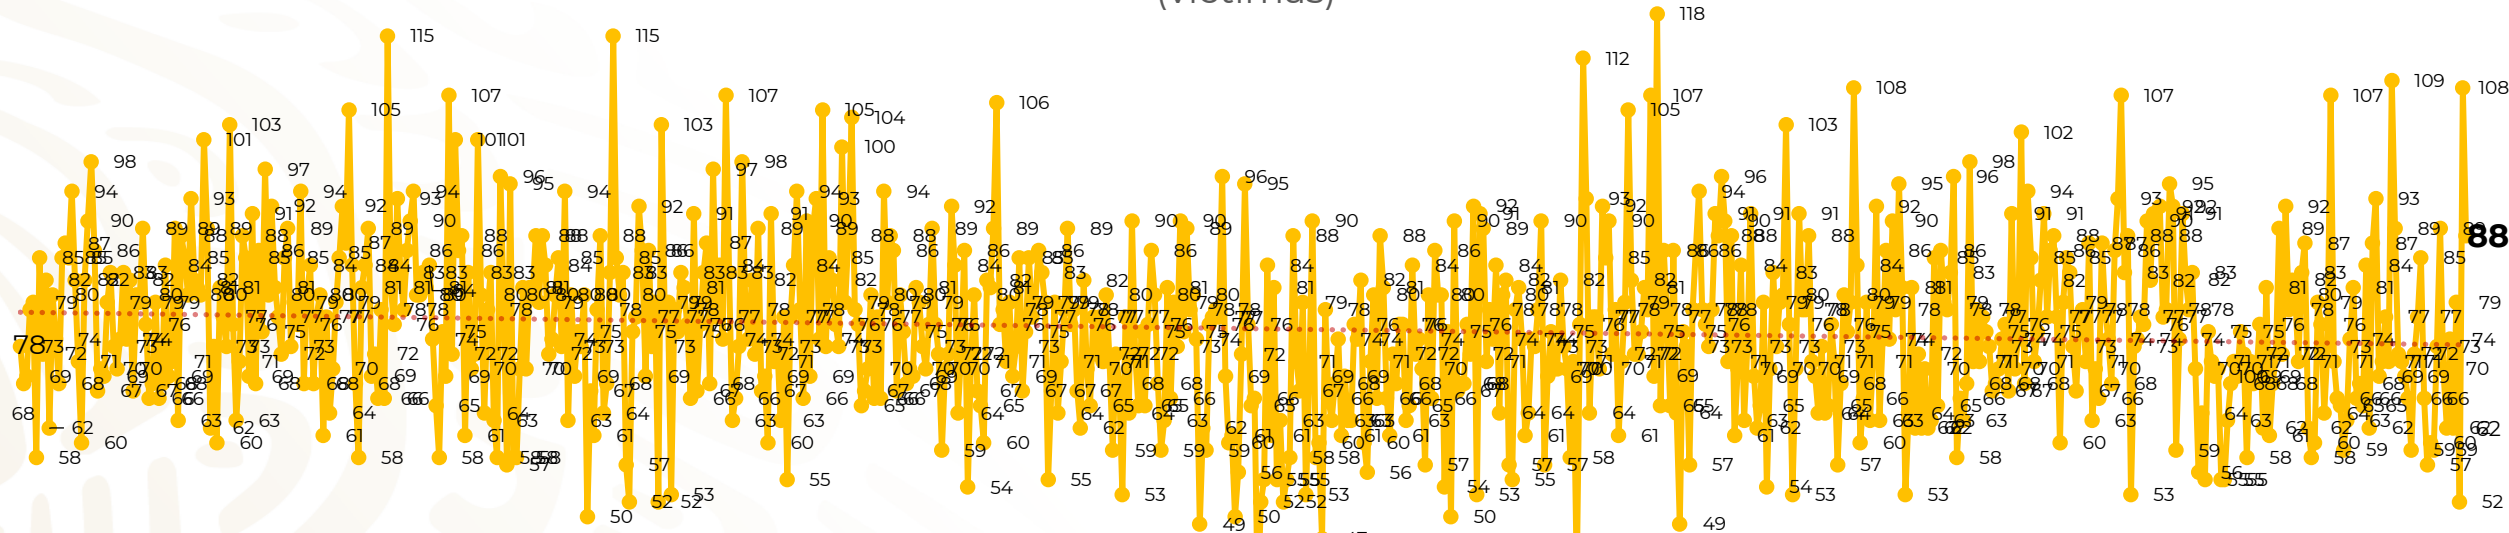

Víctimas reportadas por delito de homicidio (Fiscalías Estatales y Dependencias Federales)

Entidades	Enero 30
Aguascalientes	1
Baja California	8
Baja California Sur	0
Campeche	0
Chiapas	2
Chihuahua	7
Ciudad de México	4
Coahuila	0
Colima	3
Durango	0
Estado de México	6
Guanajuato	6
Guerrero	1
Hidalgo	1
Jalisco	4
Michoacán	2

Entidades	Enero 30
Morelos	3
Nayarit	1
Nuevo León	5
Oaxaca	3
Puebla	4
Querétaro	0
Quintana Roo	4
San Luis Potosí	1
Sinaloa	3
Sonora	4
Tabasco	1
Tamaulipas	4
Tlaxcala	0
Veracruz	3
Yucatán	0
Zacatecas	7
Total	88

Víctimas reportadas por delito de homicidio (Fiscalías Estatales y Dependencias Federales)

HOMICIDIOS DOLOSOS TENDENCIA MENSUAL (víctimas)

Mes	Víctimas	Promedio Diario	Días	Mes	Víctimas	Promedio Diario	Días	Mes	Víctimas	Promedio Diario	Días	Mes	Víctimas	Promedio Diario	Días	Mes	Víctimas	Promedio Diario	Días
Mar-20	2,585	83.4	31	Oct-20	2,429	78.3	31	May-21	2,462	79.4	31	Dic-21	2,274	73.3	31	Jul-22	2,331	75.1	31
Abr-20	2,492	83.1	30	Nov-20	2,303	76.7	30	Jun-21	2,251	75.0	30	Ene-22	2,061	66.5	31	Ago-22	2,304	74.3	31
May-20	2,423	78.2	31	Dic-20	2,194	70.8	31	Jul-21	2,381	76.8	31	Feb-22	1,933	69.0	28	Sep-22	2,329	77.6	30
Jun-20	2,413	80.4	30	Ene-21	2,379	76.7	31	Ago-21	2,414	77.9	31	Mar-22	2,241	72.3	31	Oct-22	2,481	80.0	31
Jul-20	2,519	81.2	31	Feb-21	2,206	78.7	28	Sep-21	2,405	80.2	30	Abr-22	2,131	71.0	30	Nov-22	2,071	69.0	30
Ago-20	2,524	81.4	31	Mar-21	2,444	78.8	31	Oct-21	2,332	75.2	31	May-22	2,472	79.7	31	Dic-22	2,277	73.4	31
Sep-20	2,315	77.1	30	Abr-21	2,370	79.0	30	Nov-21	2,242	74.7	30	Jun-22	2,289	76.3	30	Ene-23	2,236	74.5	30