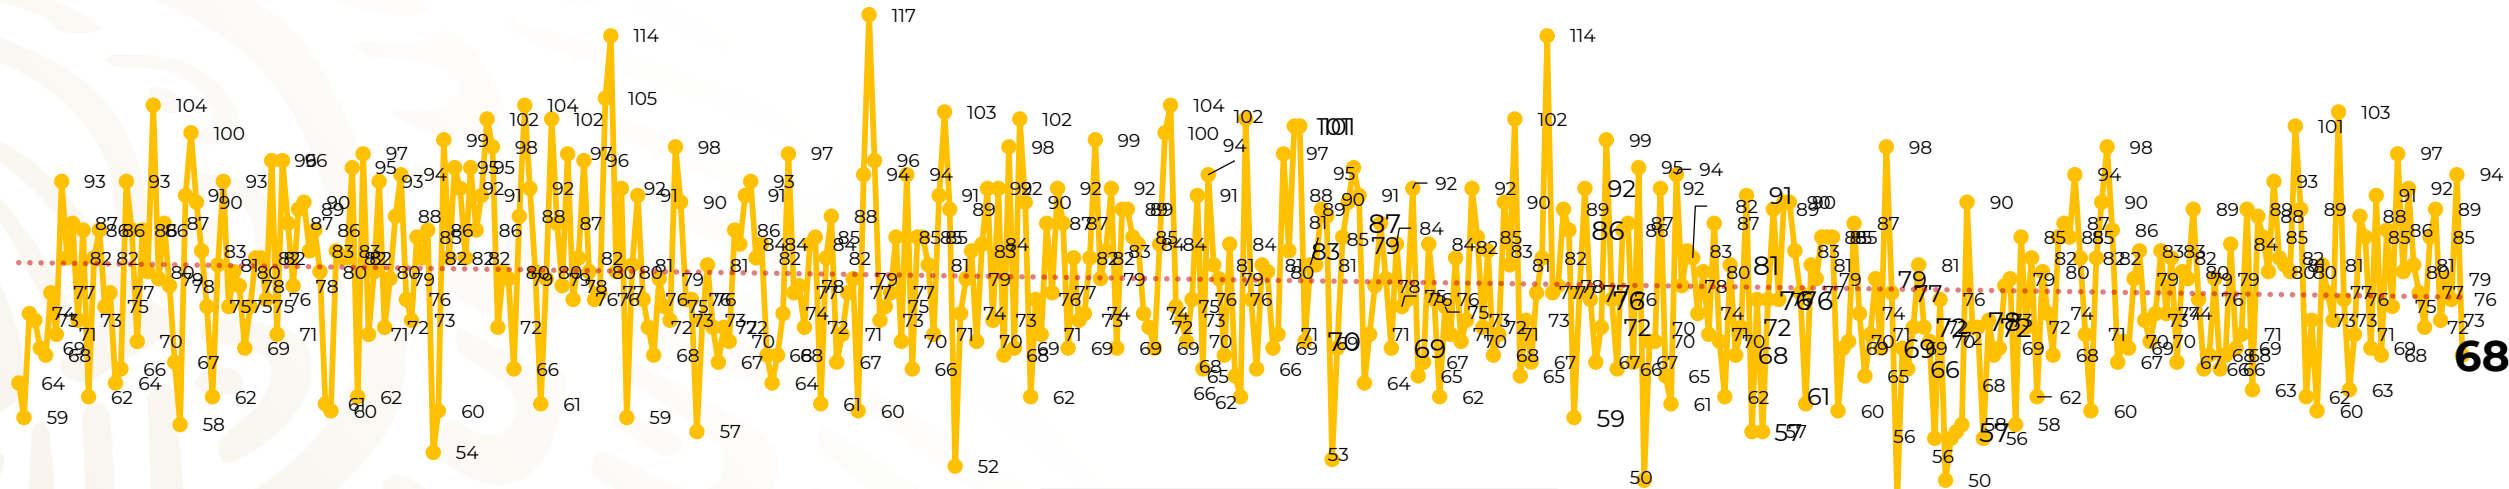

Víctimas reportadas por delito de homicidio (Fiscalías Estatales y Dependencias Federales)

Entidades	Mar 30
Aguascalientes	0
Baja California	5
Baja California Sur	1
Campeche	0
Chiapas	5
Chihuahua	6
Ciudad de México	0
Coahuila	0
Colima	0
Durango	0
Estado de México	7
Guanajuato	2
Guerrero	2
Hidalgo	1
Jalisco	8
Michoacán	7

Entidades	Mar 30
Morelos	1
Nayarit	0
Nuevo León	1
Oaxaca	3
Puebla	2
Querétaro	0
Quintana Roo	3
San Luis Potosí	1
Sinaloa	1
Sonora	1
Tabasco	3
Tamaulipas	4
Tlaxcala	0
Veracruz	1
Yucatán	0
Zacatecas	3
Total	68

Víctimas reportadas por delito de homicidio (Fiscalías Estatales y Dependencias Federales)

HOMICIDIOS DOLOSOS TENDENCIA MENSUAL (víctimas)

Mes	Víctimas	Promedio Diario	Días	Mes	Víctimas	Promedio Diario	Días	Mes	Víctimas	Promedio Diario	Días	Mes	Víctimas	Promedio Diario	Días
Dic-18 ¹	2,153	79.7	27	Ago-19	2,469	79.6	31	Mar-20	2,585	83.4	31	Oct-20	2,429	78.3	31
Ene-19	2,326	75.0	31	Sep-19	2,386	79.5	30	Abr-20	2,492	83.1	30	Nov-20	2,303	76.7	30
Feb-19	2,326	83.1	28	Oct-19	2,356	76.0	31	May-20	2,423	78.2	31	Dic-20	2,194	70.8	31
Mar-19	2,404	77.5	31	Nov-19	2,370	79.0	30	Jun-20	2,413	80.4	30	Ene-21	2,379	76.7	31
Abr-19	2,227	74.2	30	Dic-19	2,444	78.8	31	Jul-20	2,519	81.2	31	Feb-21	2,206	78.7	28
May-19	2,384	76.9	31	Ene-20	2,376	76.6	31	Ago-20	2,524	81.4	31	Mar-21	2,364	78.8	30
Jun-19	2,543	84.8	30	Feb-20	2,352	81.1	29	Sep-20	2,315	77.1	30				
Jul-19	2,414	77.8	31												

01-ene. 08-ene. 15-ene. 22-ene. 29-ene. 05-feb. 12-feb. 19-feb. 26-feb. 04-mar. 11-mar. 18-mar. 25-mar. 01-abr. 08-abr. 15-abr. 22-abr. 29-abr. 06-may. 13-may. 20-may. 27-may. 03-jun. 10-jun. 17-jun. 24-jun. 01-jul. 08-jul. 15-jul. 22-jul. 29-jul. 05-ago. 12-ago. 19-ago. 26-ago. 02-sep. 09-sep. 16-sep. 23-sep. 30-sep. 07-oct. 14-oct. 21-oct. 28-oct. 04-nov. 11-nov. 18-nov. 25-nov. 02-dic. 09-dic. 16-dic. 23-dic. 30-dic. 06-ene. 13-ene. 20-ene. 27-ene. 03-feb. 10-feb. 17-feb. 24-feb. 03-mar. 10-mar. 17-mar. 24-mar.