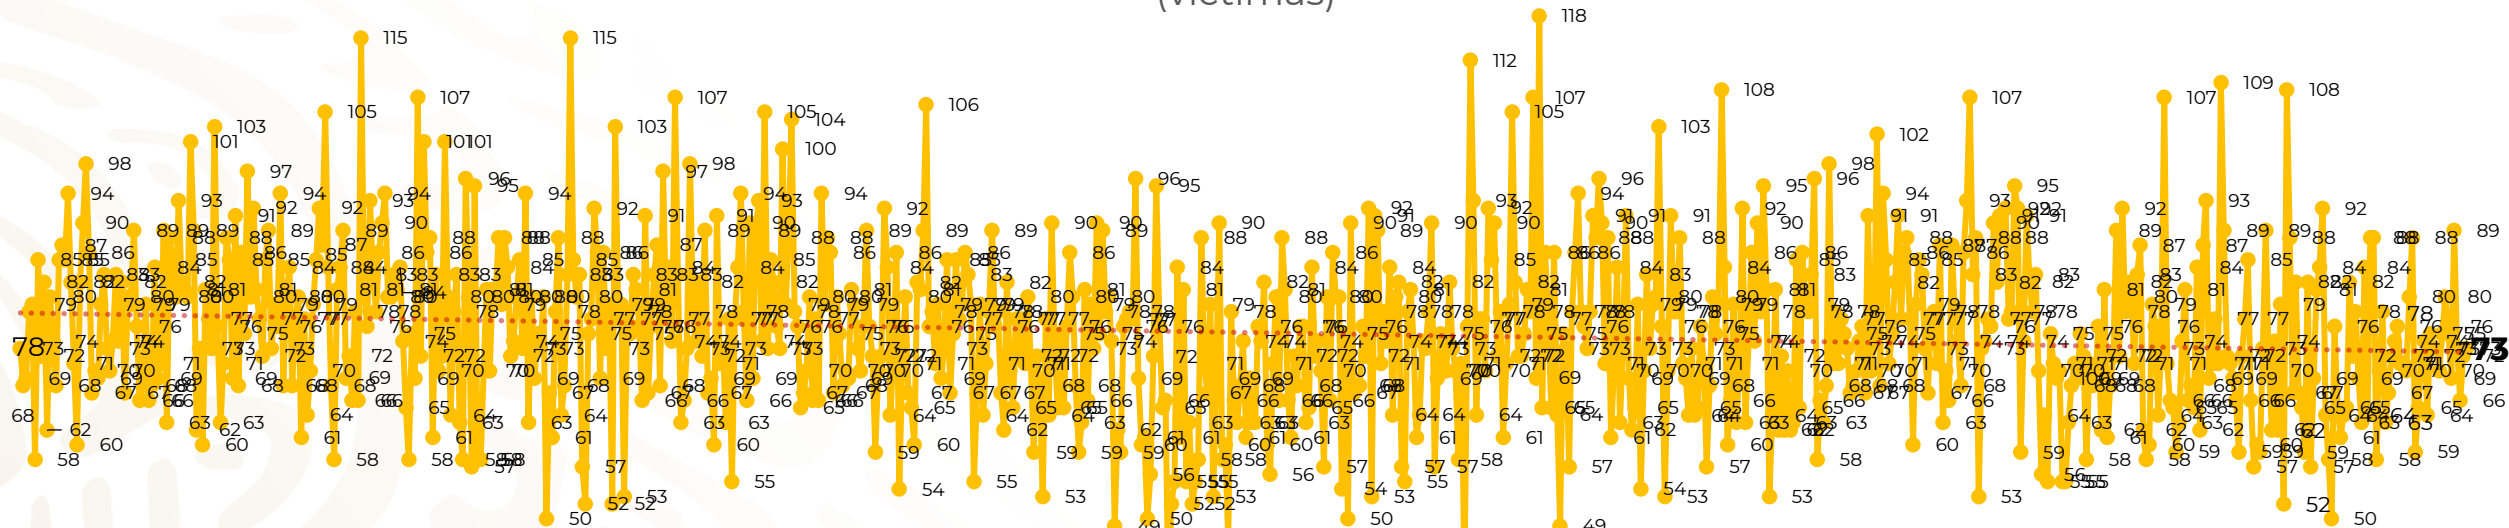

## Víctimas reportadas por delito de homicidio (Fiscalías Estatales y Dependencias Federales)

Entidades	Marzo 30
Aguascalientes	0
Baja California	2
Baja California Sur	1
Campeche	0
<b>Chiapas</b>	<b>7</b>
Chihuahua	7
Ciudad de México	2
Coahuila	0
Colima	3
Durango	0
<b>Estado de México</b>	<b>7</b>
<b>Guanajuato</b>	<b>14</b>
<b>Guerrero</b>	<b>6</b>
Hidalgo	0
Jalisco	2
Michoacán	1

Entidades	Marzo 30
Morelos	1
Nayarit	0
Nuevo León	1
Oaxaca	3
Puebla	3
Querétaro	0
Quintana Roo	2
San Luis Potosí	0
Sinaloa	1
Sonora	0
Tabasco	0
Tamaulipas	1
Tlaxcala	2
Veracruz	3
Yucatán	0
Zacatecas	4
<b>Total</b>	<b>73</b>

# Víctimas reportadas por delito de homicidio (Fiscalías Estatales y Dependencias Federales)

## HOMICIDIOS DOLOSOS TENDENCIA MENSUAL (víctimas)

Mes	Víctimas	Promedio Diario	Días	Mes	Víctimas	Promedio Diario	Días	Mes	Víctimas	Promedio Diario	Días	Mes	Víctimas	Promedio Diario	Días	Mes	Víctimas	Promedio Diario	Días
Oct-20	2,429	78.3	31	May-21	2,462	79.4	31	Dic-21	2,274	73.3	31	Jul-22	2,331	75.1	31	Feb-23	1,987	70.9	28
Nov-20	2,303	76.7	30	Jun-21	2,251	75.0	30	Ene-22	2,061	66.5	31	Ago-22	2,304	74.3	31	Mar-23	2,178	72.6	30
Dic-20	2,194	70.8	31	Jul-21	2,381	76.8	31	Feb-22	1,933	69.0	28	Sep-22	2,329	77.6	30				
Ene-21	2,379	76.7	31	Ago-21	2,414	77.9	31	Mar-22	2,241	72.3	31	Oct-22	2,481	80.0	31				
Feb-21	2,206	78.7	28	Sep-21	2,405	80.2	30	Abr-22	2,131	71.0	30	Nov-22	2,071	69.0	30				
Mar-21	2,444	78.8	31	Oct-21	2,332	75.2	31	May-22	2,472	79.7	31	Dic-22	2,277	73.4	31				
Abr-21	2,370	79.0	30	Nov-21	2,242	74.7	30	Jun-22	2,289	76.3	30	Ene-23	2,303	74.3	31				