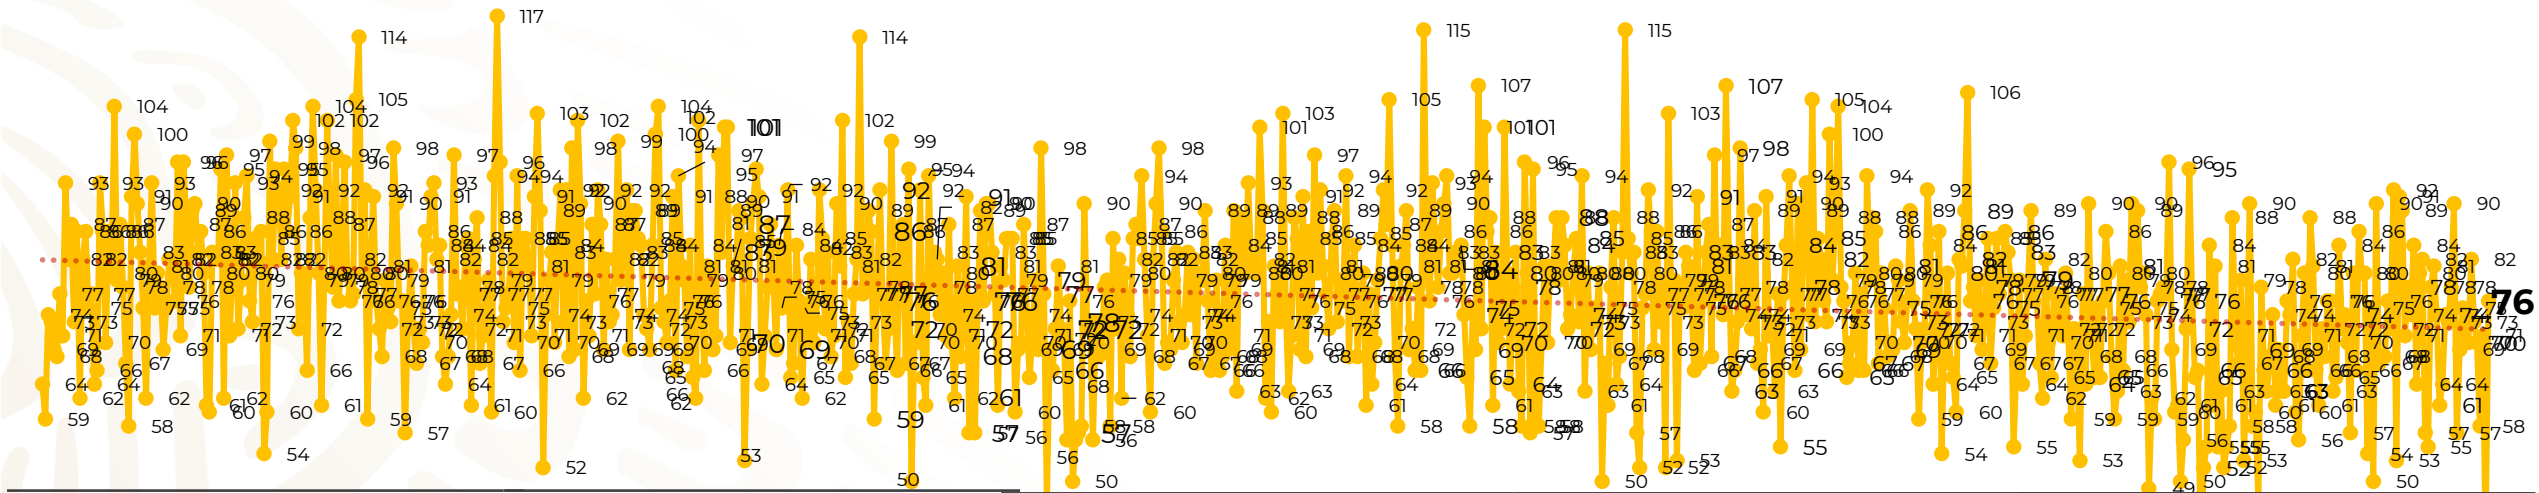

## Víctimas reportadas por delito de homicidio (Fiscalías Estatales y Dependencias Federales)

Entidades	Abril 30
Aguascalientes	0
Baja California	2
Baja California Sur	0
Campeche	0
Chiapas	4
Chihuahua	4
Ciudad de México	3
Coahuila	1
Colima	0
Durango	0
<b>Estado de México</b>	<b>6</b>
<b>Guanajuato</b>	<b>7</b>
<b>Guerrero</b>	<b>8</b>
Hidalgo	1
Jalisco	4
<b>Michoacán</b>	<b>7</b>

Entidades	Abril 30
Morelos	2
Nayarit	0
Nuevo León	5
Oaxaca	4
Puebla	2
Querétaro	0
Quintana Roo	1
San Luis Potosí	1
Sinaloa	1
Sonora	1
Tabasco	0
Tamaulipas	3
Tlaxcala	0
Veracruz	3
Yucatán	0
<b>Zacatecas</b>	<b>6</b>
<b>Total</b>	<b>76</b>

## HOMICIDIOS DOLOSOS TENDENCIA MENSUAL (víctimas)

Mes	Víctimas	Promedio Diario	Días	Mes	Víctimas	Promedio Diario	Días	Mes	Víctimas	Promedio Diario	Días	Mes	Víctimas	Promedio Diario	Días	Mes	Víctimas	Promedio Diario	Días
Ago-19	2,469	79.6	31	Mar-20	2,585	83.4	31	Oct-20	2,429	78.3	31	May-21	2,462	79.4	31	Dic-21	2,274	73.3	31
Sep-19	2,386	79.5	30	Abr-20	2,492	83.1	30	Nov-20	2,303	76.7	30	Jun-21	2,251	75.0	30	Ene-22	2,061	66.5	31
Oct-19	2,356	76.0	31	May-20	2,423	78.2	31	Dic-20	2,194	70.8	31	Jul-21	2,381	76.8	31	Feb-22	1,933	69.0	28
Nov-19	2,370	79.0	30	Jun-20	2,413	80.4	30	Ene-21	2,379	76.7	31	Ago-21	2,414	77.9	31	Mar-22	2,241	72.3	31
Dic-19	2,444	78.8	31	Jul-20	2,519	81.2	31	Feb-21	2,206	78.7	28	Sep-21	2,405	80.2	30	Abr-22	2,131	71.0	30
Ene-20	2,376	76.6	31	Ago-20	2,524	81.4	31	Mar-21	2,444	78.8	31	Oct-21	2,332	75.2	31				
Feb-20	2,352	81.1	29	Sep-20	2,315	77.1	30	Abr-21	2,370	79.0	30	Nov-21	2,242	74.7	30				