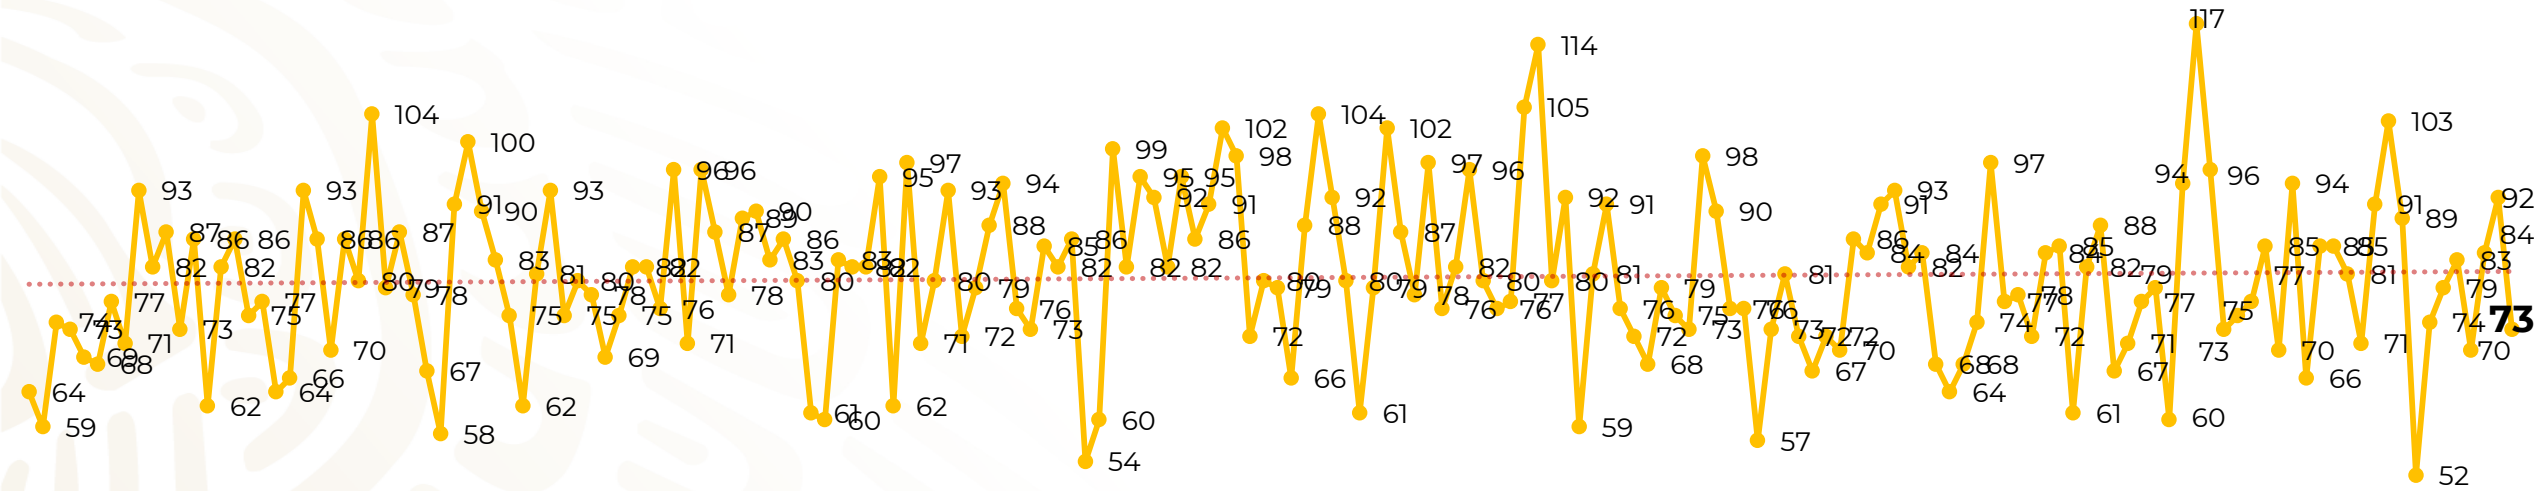

Víctimas reportadas por delito de homicidio (Fiscalías Estatales y Dependencias Federales)

Entidades	Junio 30
Aguascalientes	0
Baja California	5
Baja California Sur	0
Campeche	0
Chiapas	4
Chihuahua	8
Ciudad de México	4
Coahuila	1
Colima	2
Durango	1
Estado de México	4
Guanajuato	10
Guerrero	0
Hidalgo	1
Jalisco	1
Michoacán	6

Víctimas reportadas por delito de homicidio (Fiscalías Estatales y Dependencias Federales)

HOMICIDIOS DOLOSOS TENDENCIA MENSUAL (víctimas)

Mes	Víctimas	Promedio Diario	Días	Mes	Víctimas	Promedio Diario	Días	Mes	Víctimas	Promedio Diario	Días
Dic-18 ¹	2,153	79.7	27	Ago-19	2,469	79.6	31	Mar-20	2,585	83.4	31
Ene-19	2,326	75.0	31	Sep-19	2,386	79.5	30	Abr-20	2,492	83.1	30
Feb-19	2,326	83.1	28	Oct-19	2,356	76.0	31	May-20	2,423	78.2	31
Mar-19	2,404	77.5	31	Nov-19	2,370	79.0	30	Jun-20	2,413	80.4	30
Abr-19	2,227	74.2	30	Dic-19	2,444	78.8	31				
May-19	2,384	76.9	31	Ene-20	2,376	76.6	31				
Jun-19	2,543	84.8	30	Feb-20	2,352	81.1	29				
Jul-19	2,414	77.8	31								

Fuente : Fiscalías , consultado en el INS al 01/07/2020 03:00 hrs.
 1/ El reporte de homicidios por el INS inició a partir del 5 de diciembre de 2018.
 2/ Información del 01 enero al 30 de junio de 2020.