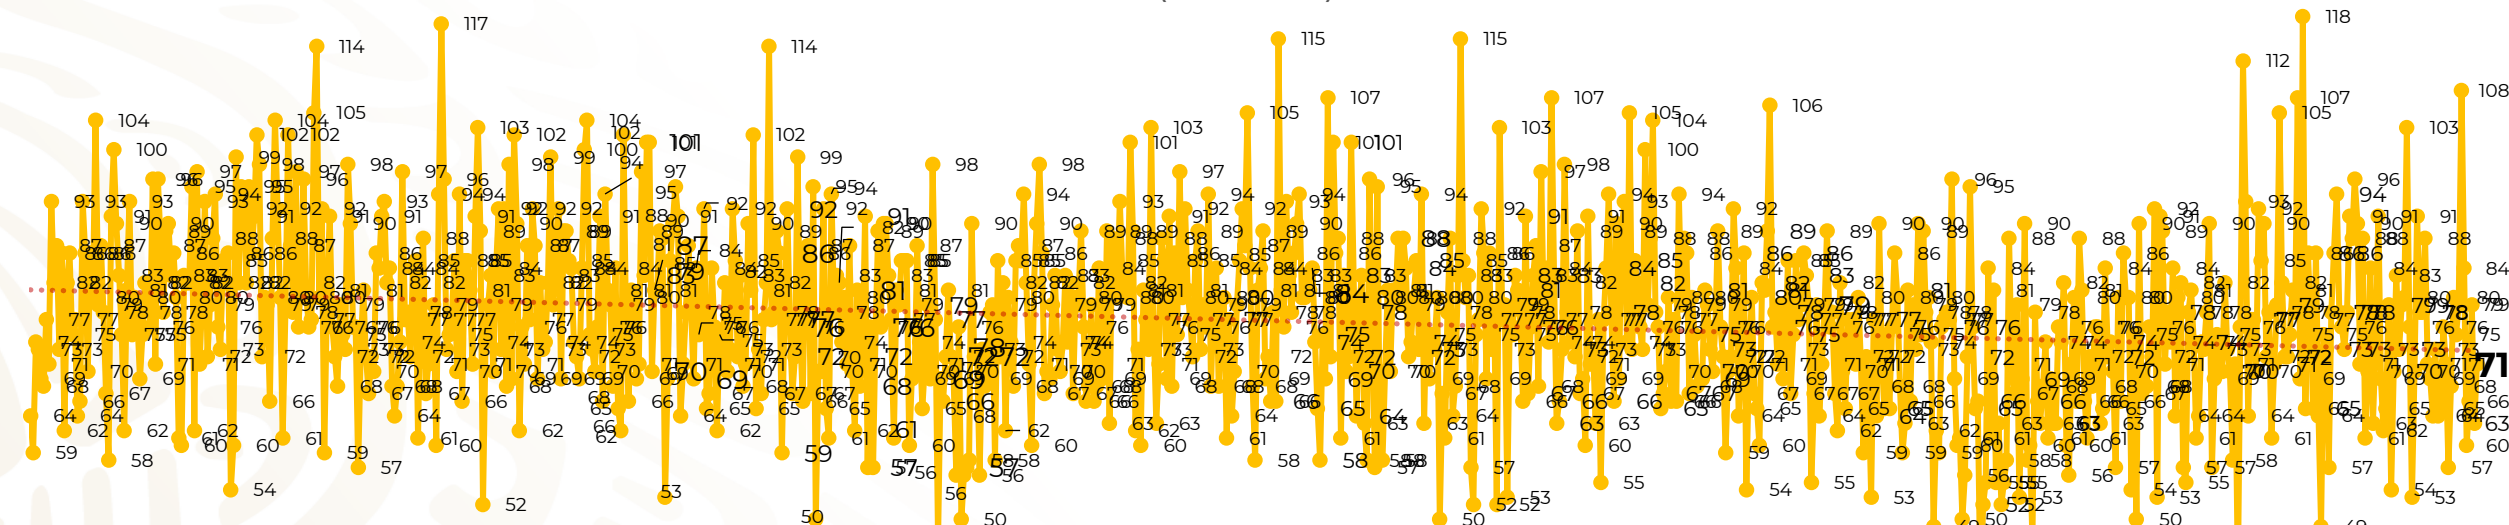

## Víctimas reportadas por delito de homicidio (Fiscalías Estatales y Dependencias Federales)

Entidades	Julio 30
Aguascalientes	0
<b>Baja California</b>	<b>7</b>
Baja California Sur	0
Campeche	0
Chiapas	5
Chihuahua	4
Ciudad de México	0
Coahuila	1
Colima	0
Durango	0
Estado de México	5
<b>Guanajuato</b>	<b>13</b>
Guerrero	2
Hidalgo	0
Jalisco	2
<b>Michoacán</b>	<b>6</b>

Entidades	Julio 30
Morelos	3
Nayarit	0
Nuevo León	4
<b>Oaxaca</b>	<b>8</b>
Puebla	0
Querétaro	0
Quintana Roo	2
San Luis Potosí	0
Sinaloa	1
Sonora	4
Tabasco	0
Tamaulipas	0
Tlaxcala	0
Veracruz	3
Yucatán	0
Zacatecas	1
<b>Total</b>	<b>71</b>

## HOMICIDIOS DOLOSOS TENDENCIA MENSUAL (víctimas)

Mes	Víctimas	Promedio Diario	Días	Mes	Víctimas	Promedio Diario	Días	Mes	Víctimas	Promedio Diario	Días	Mes	Víctimas	Promedio Diario	Días	Mes	Víctimas	Promedio Diario	Días
Mar-20	2,585	83.4	31	Oct-20	2,429	78.3	31	May-21	2,462	79.4	31	Dic-21	2,274	73.3	31	Jul-22	2,239	74.6	30
Abr-20	2,492	83.1	30	Nov-20	2,303	76.7	30	Jun-21	2,251	75.0	30	Ene-22	2,061	66.5	31				
May-20	2,423	78.2	31	Dic-20	2,194	70.8	31	Jul-21	2,381	76.8	31	Feb-22	1,933	69.0	28				
Jun-20	2,413	80.4	30	Ene-21	2,379	76.7	31	Ago-21	2,414	77.9	31	Mar-22	2,241	72.3	31				
Jul-20	2,519	81.2	31	Feb-21	2,206	78.7	28	Sep-21	2,405	80.2	30	Abr-22	2,131	71.0	30				
Ago-20	2,524	81.4	31	Mar-21	2,444	78.8	31	Oct-21	2,332	75.2	31	May-22	2,472	79.7	31				
Sep-20	2,315	77.1	30	Abr-21	2,370	79.0	30	Nov-21	2,242	74.7	30	Jun-22	2,289	76.3	30				

01-ene 15-ene 29-ene 12-feb 26-feb 11-mar 25-mar 08-abr 22-abr 06-may 20-may 03-jun 17-jun 01-jul 15-jul 29-jul 12-ago 26-ago 09-sep 23-sep 07-oct 21-oct 04-nov 18-nov 02-dic 16-dic 30-dic 13-ene 27-ene 10-feb 24-feb 10-mar 24-mar 07-abr 21-abr 05-may 19-may 02-jun 16-jun 14-jul 28-jul 11-ago 25-ago 08-sep 22-sep 06-oct 20-oct 03-nov 17-nov 01-dic 15-dic 29-dic 12-ene 26-ene 09-feb 23-feb 09-mar 23-mar 06-abr 20-abr 04-may 18-may 01-jun 15-jun 29-jun 13-jul 27-jul