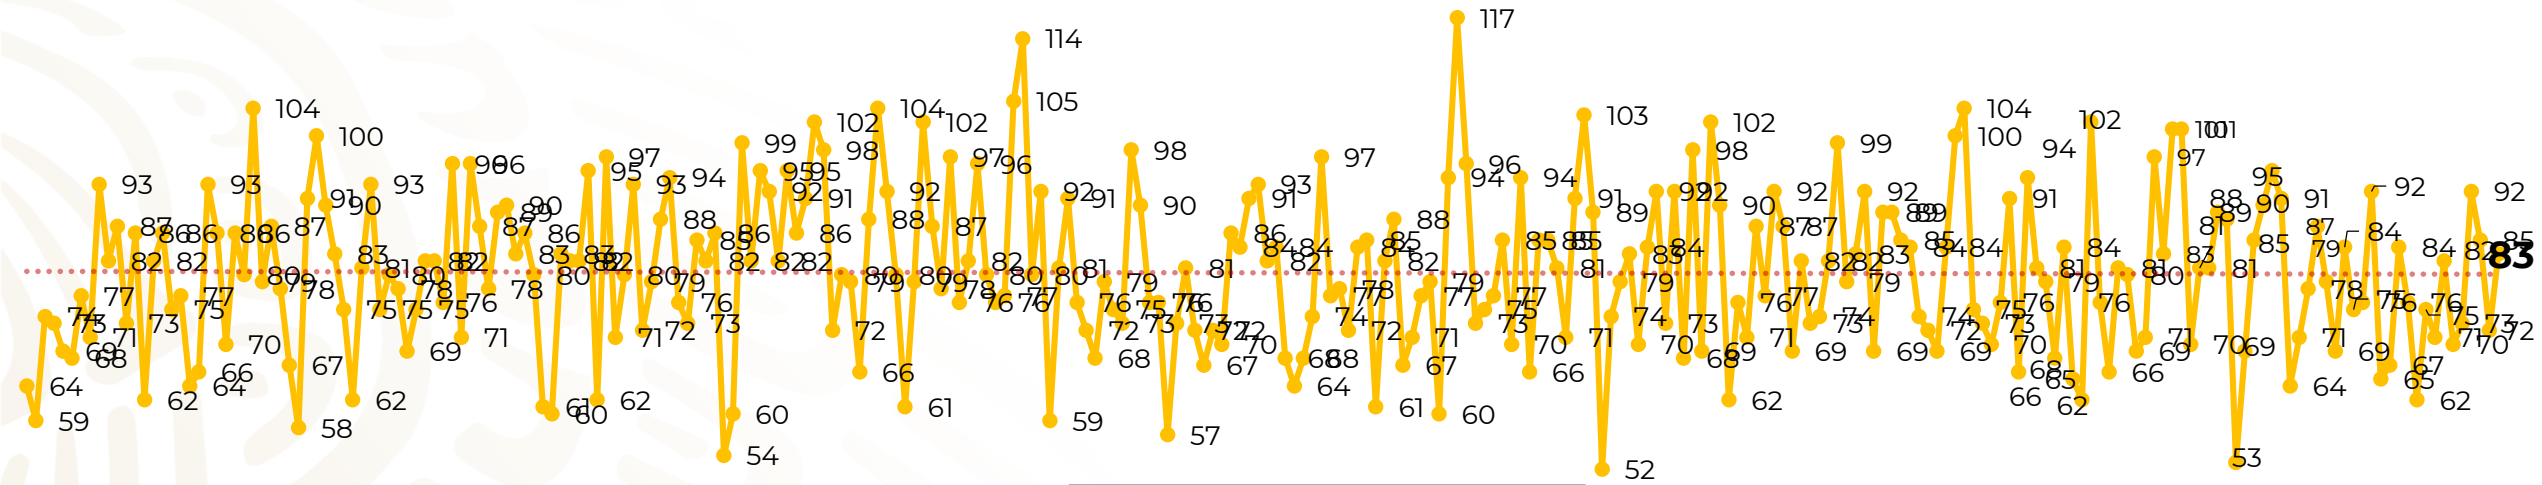

Víctimas reportadas por delito de homicidio (Fiscalías Estatales y Dependencias Federales)

Entidades	Septiembre 30
Aguascalientes	0
Baja California	3
Baja California Sur	0
Campeche	0
Chiapas	1
Chihuahua	6
Ciudad de México	3
Coahuila	0
Colima	2
Durango	1
Estado de México	13
Guanajuato	13
Guerrero	4
Hidalgo	2
Jalisco	6
Michoacán	12

Entidades	Septiembre 30
Morelos	1
Nayarit	2
Nuevo León	1
Oaxaca	2
Puebla	0
Querétaro	0
Quintana Roo	0
San Luis Potosí	0
Sinaloa	3
Sonora	0
Tabasco	0
Tamaulipas	1
Tlaxcala	0
Veracruz	0
Yucatán	0
Zacatecas	7
Total	83

Víctimas reportadas por delito de homicidio (Fiscalías Estatales y Dependencias Federales)

HOMICIDIOS DOLOSOS TENDENCIA MENSUAL (víctimas)

Mes	Víctimas	Promedio Diario	Días	Mes	Víctimas	Promedio Diario	Días	Mes	Víctimas	Promedio Diario	Días
Dic-18 ¹	2,153	79.7	27	Ago-19	2,469	79.6	31	Mar-20	2,585	83.4	31
Ene-19	2,326	75.0	31	Sep-19	2,386	79.5	30	Abr-20	2,492	83.1	30
Feb-19	2,326	83.1	28	Oct-19	2,356	76.0	31	May-20	2,423	78.2	31
Mar-19	2,404	77.5	31	Nov-19	2,370	79.0	30	Jun-20	2,413	80.4	30
Abr-19	2,227	74.2	30	Dic-19	2,444	78.8	31	Jul-20	2,519	81.2	31
May-19	2,384	76.9	31	Ene-20	2,376	76.6	31	Ago-20	2,524	81.4	31
Jun-19	2,543	84.8	30	Feb-20	2,352	81.1	29	Sep-20	2,315	77.2	30
Jul-19	2,414	77.8	31								