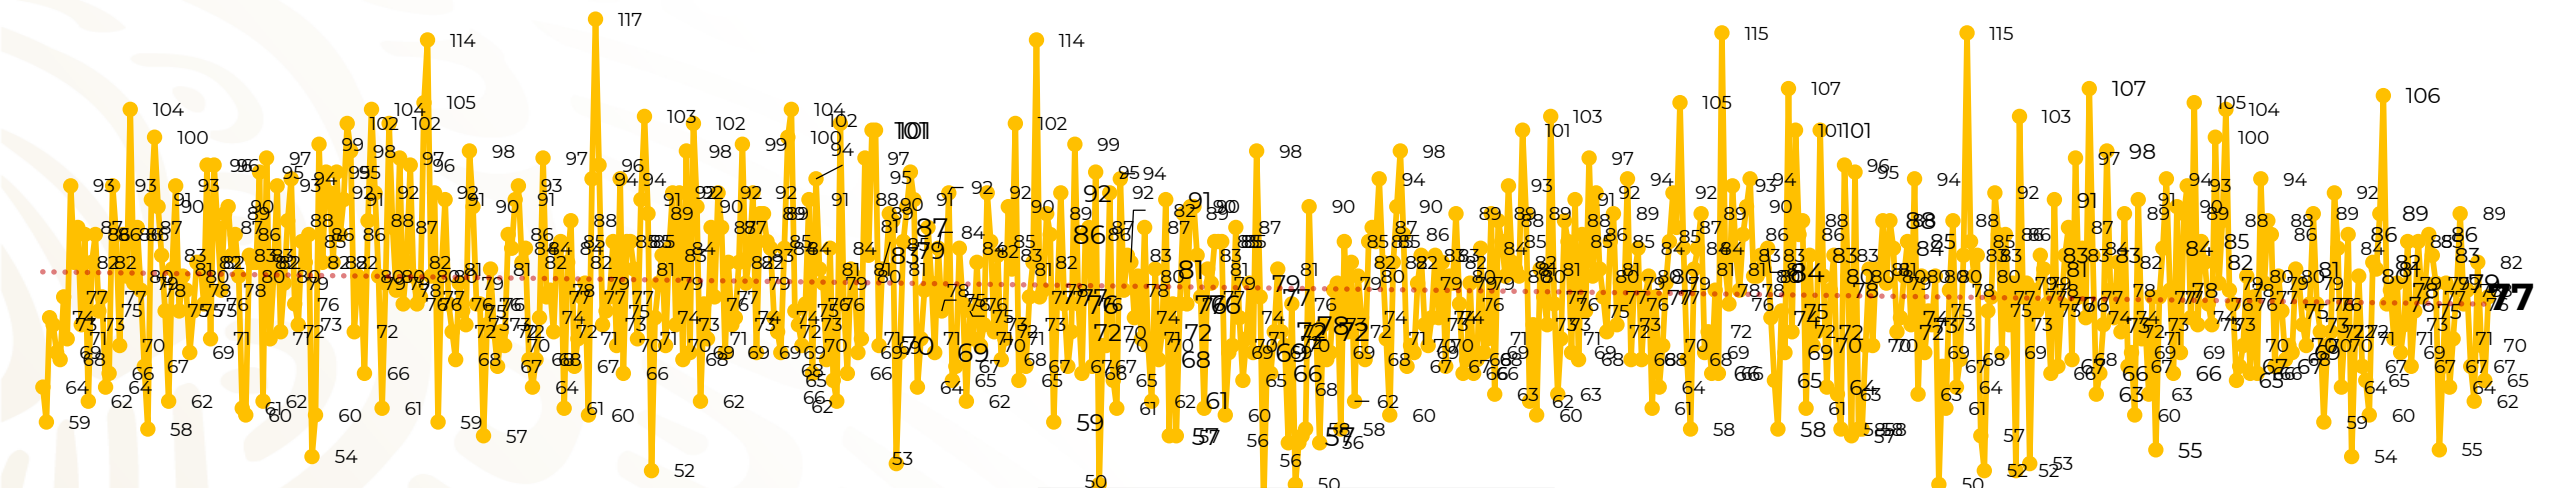

Víctimas reportadas por delito de homicidio (Fiscalías Estatales y Dependencias Federales)

Entidades	Noviembre 30
Aguascalientes	0
Baja California	6
Baja California Sur	0
Campeche	0
Chiapas	2
Chihuahua	10
Ciudad de México	3
Coahuila	0
Colima	0
Durango	0
Estado de México	5
Guanajuato	5
Guerrero	4
Hidalgo	1
Jalisco	3
Michoacán	15

Víctimas reportadas por delito de homicidio (Fiscalías Estatales y Dependencias Federales)

HOMICIDIOS DOLOSOS TENDENCIA MENSUAL (víctimas)

Mes	Víctimas	Promedio Diario	Días	Mes	Víctimas	Promedio Diario	Días	Mes	Víctimas	Promedio Diario	Días	Mes	Víctimas	Promedio Diario	Días	Mes	Víctimas	Promedio Diario	Días
Dic-18 ¹	2,153	79.7	27	Ago-19	2,469	79.6	31	Mar-20	2,585	83.4	31	Oct-20	2,429	78.3	31	May-21	2,462	79.4	31
Ene-19	2,326	75.0	31	Sep-19	2,386	79.5	30	Abr-20	2,492	83.1	30	Nov-20	2,303	76.7	30	Jun-21	2,251	75.0	30
Feb-19	2,326	83.1	28	Oct-19	2,356	76.0	31	May-20	2,423	78.2	31	Dic-20	2,194	70.8	31	Jul-21	2,381	76.8	31
Mar-19	2,404	77.5	31	Nov-19	2,370	79.0	30	Jun-20	2,413	80.4	30	Ene-21	2,379	76.7	31	Ago-21	2,414	77.9	31
Abr-19	2,227	74.2	30	Dic-19	2,444	78.8	31	Jul-20	2,519	81.2	31	Feb-21	2,206	78.7	28	Sep-21	2,405	80.2	30
May-19	2,384	76.9	31	Ene-20	2,376	76.6	31	Ago-20	2,524	81.4	31	Mar-21	2,444	78.8	31	Oct-21	2,332	75.2	31
Jun-19	2,543	84.8	30	Feb-20	2,352	81.1	29	Sep-20	2,315	77.1	30	Abr-21	2,370	79.0	30	Nov-21	2,242	74.7	30
Jul-19	2,414	77.8	31																