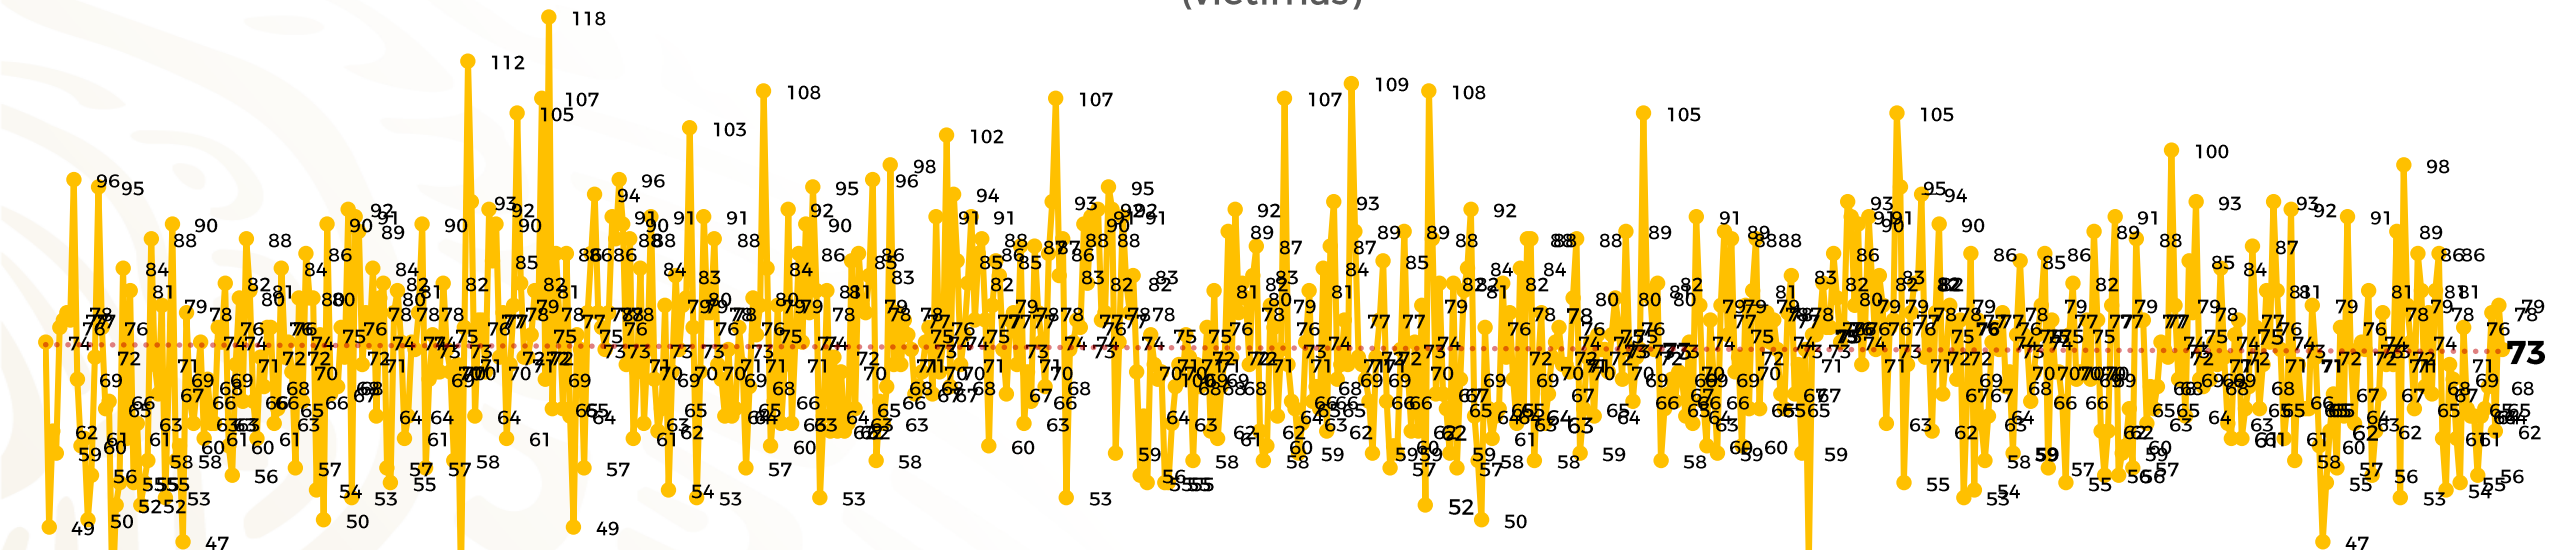

## Víctimas reportadas por delito de homicidio (Fiscalías Estatales y Dependencias Federales)

Entidades	Noviembre 30
Aguascalientes	0
Baja California	4
Baja California Sur	0
Campeche	0
Chiapas	4
Chihuahua	2
Ciudad de México	1
Coahuila	0
Colima	0
Durango	0
<b>Estado de México</b>	<b>7</b>
<b>Guanajuato</b>	<b>11</b>
Guerrero	5
Hidalgo	0
Jalisco	2
Michoacán	5

Entidades	Noviembre 30
<b>Morelos</b>	<b>2</b>
Nayarit	0
Nuevo León	3
Oaxaca	1
Puebla	3
Querétaro	0
Quintana Roo	4
San Luis Potosí	2
Sinaloa	1
<b>Sonora</b>	<b>7</b>
Tabasco	0
Tamaulipas	1
Tlaxcala	0
Veracruz	1
Yucatán	0
<b>Zacatecas</b>	<b>7</b>
<b>Total</b>	<b>73</b>

## HOMICIDIOS DOLOSOS TENDENCIA MENSUAL (víctimas)

Mes	Víctimas	Promedio Diario	Días	Mes	Víctimas	Promedio Diario	Días	Mes	Víctimas	Promedio Diario	Días	Mes	Víctimas	Promedio Diario	Días	Mes	Víctimas	Promedio Diario	Días
May-21	2,462	79.4	31	Dic-21	2,274	73.3	31	Jul-22	2,331	75.1	31	Feb-23	1,987	70.9	28	Sep-23	2,196	73.2	30
Jun-21	2,251	75.0	30	Ene-22	2,061	66.5	31	Ago-22	2,304	74.3	31	Mar-23	2,283	73.6	31	Oct-23	2,148	69.2	31
Jul-21	2,381	76.8	31	Feb-22	1,933	69.0	28	Sep-22	2,329	77.6	30	Abr-23	2,159	71.9	30	Nov-23	2,101	70.0	30
Ago-21	2,414	77.9	31	Mar-22	2,241	72.3	31	Oct-22	2,481	80.0	31	May-23	2,350	75.8	31				
Sep-21	2,405	80.2	30	Abr-22	2,131	71.0	30	Nov-22	2,071	69.0	30	Jun-23	2,303	76.7	30				
Oct-21	2,332	75.2	31	May-22	2,472	79.7	31	Dic-22	2,277	73.4	31	Jul-23	2,204	71.0	31				
Nov-21	2,242	74.7	30	Jun-22	2,289	76.3	30	Ene-23	2,303	74.3	31	Ago-23	2,216	71.4	31				