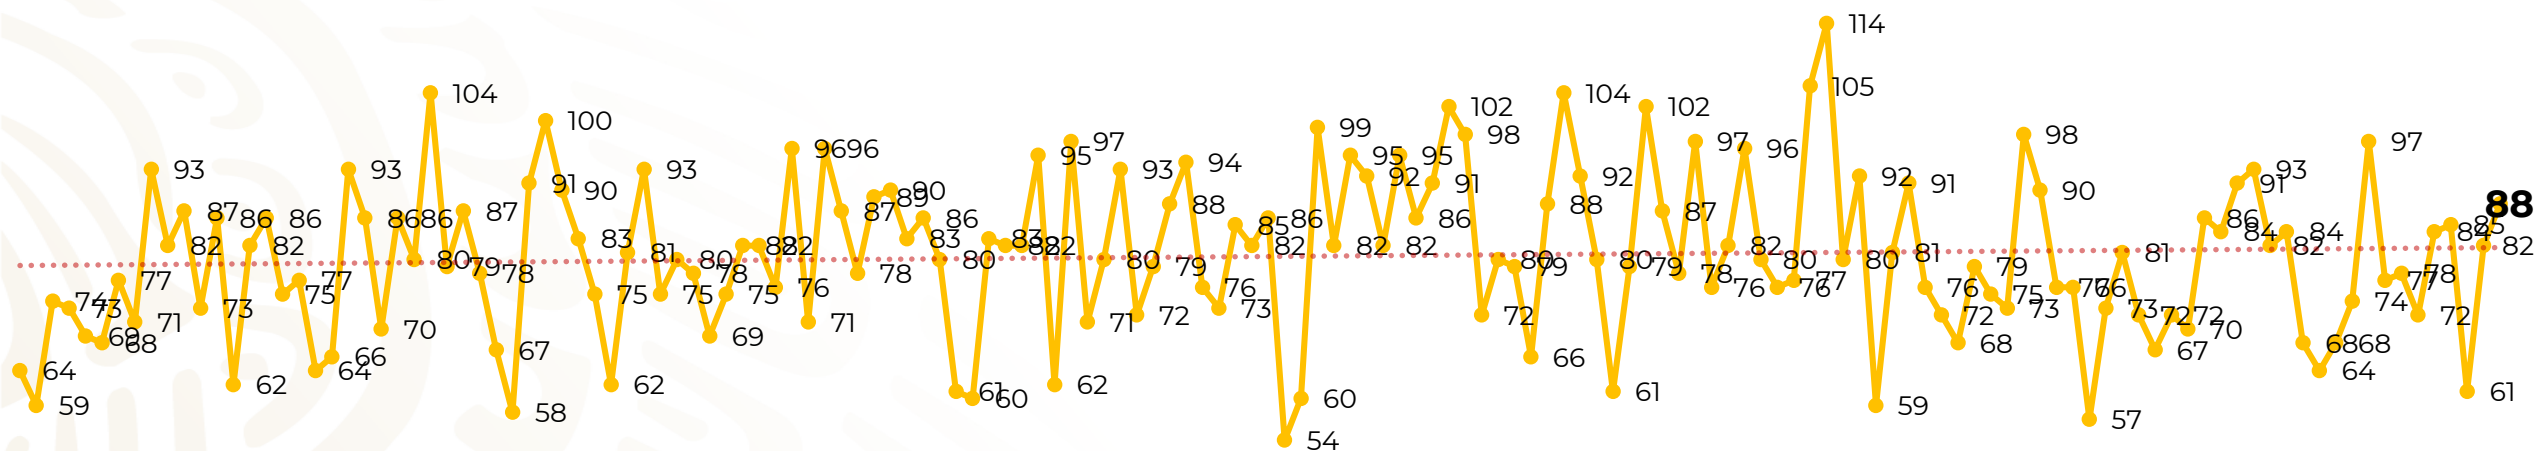

Víctimas reportadas por delito de homicidio (Fiscalías Estatales y Dependencias Federales)

Entidades	Mayo 31
Aguascalientes	0
Baja California	6
Baja California Sur	0
Campeche	0
Chiapas	3
Chihuahua	5
Ciudad de México	5
Coahuila	0
Colima	1
Durango	0
Estado de México	10
Guanajuato	15
Guerrero	2
Hidalgo	0
Jalisco	5
Michoacán	7

Víctimas reportadas por delito de homicidio (Fiscalías Estatales y Dependencias Federales)

HOMICIDIOS DOLOSOS TENDENCIA MENSUAL (víctimas)

Mes	Víctimas	Promedio Diario	Días	Mes	Víctimas	Promedio Diario	Días	Mes	Víctimas	Promedio Diario	Días
Dic-18 ¹	2,153	79.7	27	Ago-19	2,469	79.6	31	Mar-20	2,585	83.4	31
Ene-19	2,326	75.0	31	Sep-19	2,386	79.5	30	Abr-20	2,492	83.1	30
Feb-19	2,326	83.1	28	Oct-19	2,356	76.0	31	May-20	2,423	78.2	31
Mar-19	2,404	77.5	31	Nov-19	2,370	79.0	30				
Abr-19	2,227	74.2	30	Dic-19	2,444	78.8	31				
May-19	2,384	76.9	31	Ene-20	2,376	76.6	31				
Jun-19	2,543	84.8	30	Feb-20	2,352	81.1	29				
Jul-19	2,414	77.8	31								